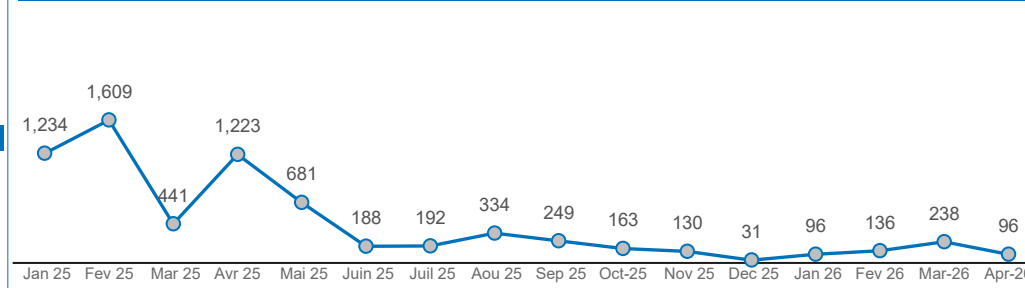

**PAYS D'ORIGINE**

RÉFUGIÉS	DEMANDEURS D'ASILE
BKF	BKF 1313
GHA 48733	AUTRES 128
AUTRES 295	CAR 74
CAR 144	NGR 72
RWA 105	COD 40
MLI 82	COB 32

**RÉPARTITION PAR ÂGE/SEXE**

**RÉPARTITION PAR ÂGE ET CATEGORIE**

**RÉPARTITION PAR ZONE**

**ENFANTS EN ÂGE SCOLAIRE**

**STATISTIQUES SOCIO-ÉCONOMIQUES**

**OCCUPATION PRINCIPALE (ADULTE)**

**NIVEAU D'ÉDUCATION PRINCIPAL (ADULTE)**

**PRINCIPALES ETHNIES**

**PERSONNES AYANT DES BESOINS SPÉCIFIQUES**

**RÉFUGIÉS ARRIVÉS DU BURKINA FASO ET DU MALI \*\* (Depuis Janvier 2025)**

\*Réfugiés et demandeurs d'asile enregistrés

**TENDANCE DE LA POPULATION DE DEMANDEURS D'ASILE**