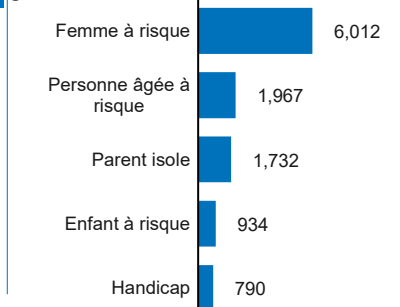

Au Togo, **97%** (57,796) des personnes déplacées de force ont reçu le statut légal de réfugié, les demandeurs d'asile représentant **3%** (1,659). Ils sont surtout présents dans le nord du pays et représentent plus de **90%** des personnes déplacées.

**PAYS D'ORIGINE**

RÉFUGIÉS	DEMANDEURS D'ASILE
BKF	BKF 1313
GHA 48733	AUTRES 128
AUTRES 295	CAR 74
CAR 144	NGR 72
RWA 105	COD 40
MLI 82	COB 32

**RÉPARTITION PAR ÂGE/SEXE**

**RÉPARTITION PAR ÂGE ET CATEGORIE**

**RÉPARTITION PAR ZONE**

**ENFANTS EN ÂGE SCOLAIRE**

**STATISTIQUES SOCIO-ÉCONOMIQUES**

**OCCUPATION PRINCIPALE (ADULTE)**

**NIVEAU D'ÉDUCATION PRINCIPAL (ADULTE)**

**PRINCIPALES ETHNIES**

**PERSONNES AYANT DES BESOINS SPÉCIFIQUES**

**RÉFUGIÉS ARRIVÉS DU BURKINA FASO ET DU MALI \*\* (Depuis Janvier 2025)**

\*Réfugiés et demandeurs d'asile enregistrés

**TENDANCE DE LA POPULATION DE DEMANDEURS D'ASILE**