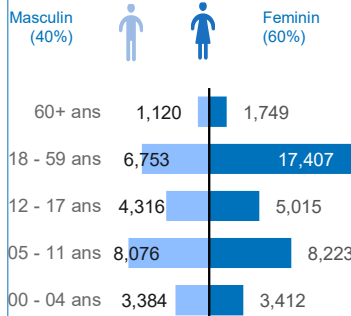

STATISTIQUES DES REFUGIES ET DEMANDEURS D'ASILE ENREGISTRÉS*

RÉPARTITION DE LA POPULATION PAR RÉGION

Région	Demandeurs d'Asile	Réfugiés	Total
Savanes	1372	52,117	53,489
Centrale	1	3,587	3,588
Kara	4	1,286	1,290
Maritime	276	599	875
Plateaux	1	207	208
Autres	5	0	
Grand Total	1,659	57,796	59,455

Au Togo, **97%** (57,796) des personnes déplacées de force ont reçu le statut légal de réfugié, les demandeurs d'asile représentant **3%** (1,659). Ils sont surtout présents dans le nord du pays et représentent plus de **90%** des personnes déplacées.

PAYS D'ORIGINE

RÉFUGIÉS	DEMANDEURS D'ASILE
BKF	BKF 1313
GHA 48733	AUTRES 128
AUTRES 295	CAR 74
CAR 144	NGR 72
RWA 105	COD 40
MLI 82	COB 32

RÉPARTITION PAR ÂGE/SEXE