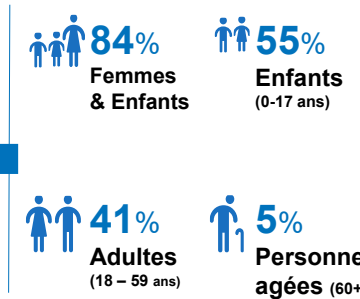

**STATISTIQUES DES REFUGIES ET DEMANDEURS D'ASILE ENREGISTRÉS\***

**RÉPARTITION DE LA POPULATION PAR RÉGION**

Région	Demandeurs d'Asile	Réfugiés	Total
Savanes	1372	52,117	53,489
Centrale	1	3,587	3,588
Kara	4	1,286	1,290
Maritime	276	599	875
Plateaux	1	207	208
Autres	5	0	
<b>Grand Total</b>	<b>1,659</b>	<b>57,796</b>	<b>59,455</b>

Au Togo, **97%** (57,796) des personnes déplacées de force ont reçu le statut légal de réfugié, les demandeurs d'asile représentant **3%** (1,659). Ils sont surtout présents dans le nord du pays et représentent plus de **90%** des personnes déplacées.

**PAYS D'ORIGINE**

RÉFUGIÉS	DEMANDEURS D'ASILE
BKF	BKF 1313
GHA 48733	AUTRES 128
AUTRES 295	CAR 74
CAR 144	NGR 72
RWA 105	COD 40
MLI 82	COB 32

**RÉPARTITION PAR ÂGE/SEXE**

**RÉPARTITION PAR ÂGE ET CATEGORIE**