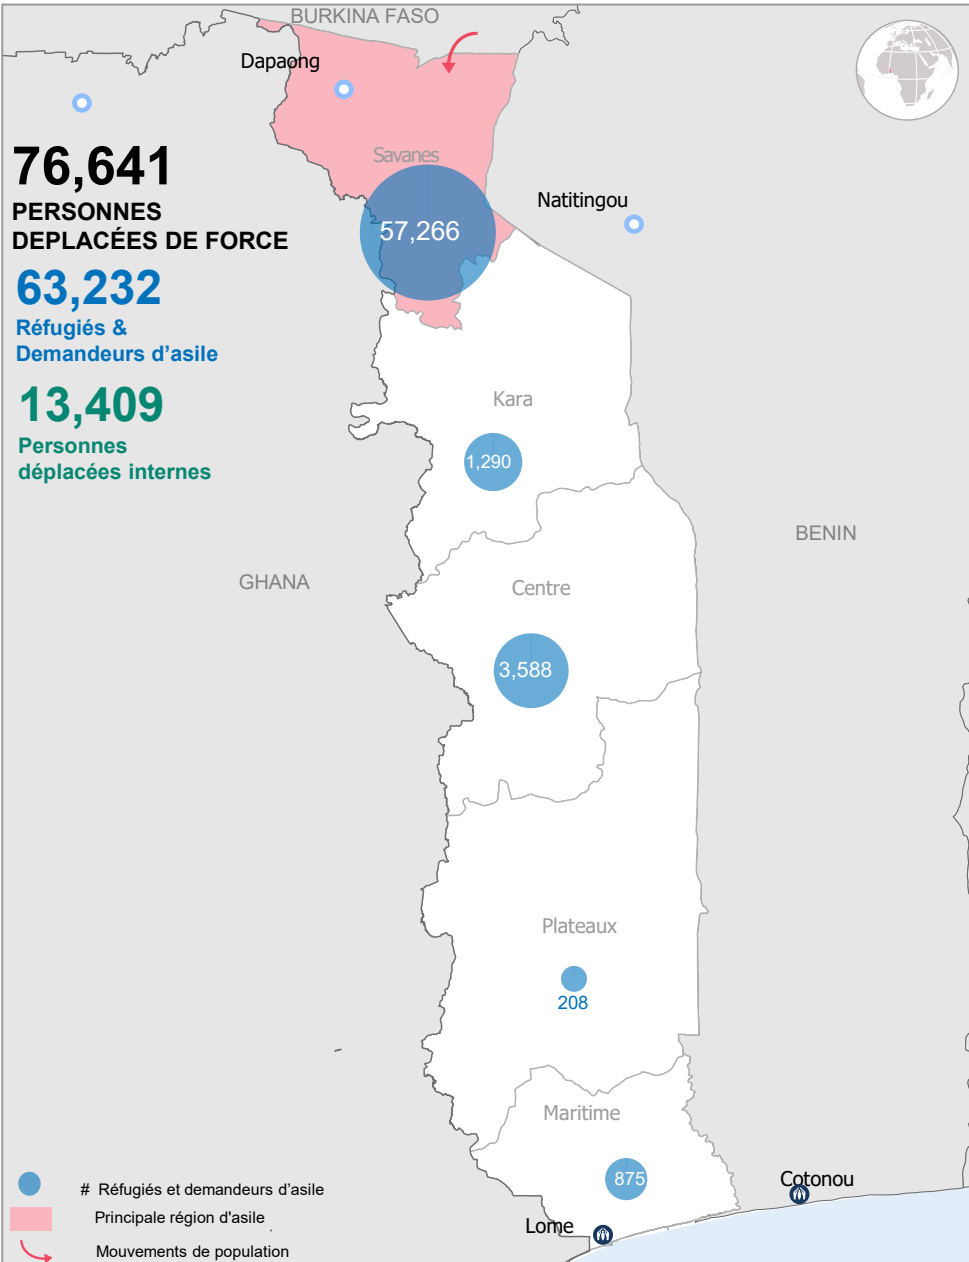

**STATISTIQUES DES REFUGIES ET DEMANDEURS D'ASILE ENREGISTRÉS\***

**RÉPARTITION DE LA POPULATION PAR RÉGION**

Région	Demandeurs d'Asile	Réfugiés	Total
Savanes	1372	52,117	53,489
Centrale	1	3,587	3,588
Kara	4	1,286	1,290
Maritime	276	599	875
Plateaux	1	207	208
Autres	5	0	
<b>Grand Total</b>	<b>1,659</b>	<b>57,796</b>	<b>59,455</b>

Au Togo, **97%** (57,796) des personnes déplacées de force ont reçu le statut légal de réfugié, les demandeurs d'asile représentant **3%** (1,659). Ils sont surtout présents dans le nord du pays et représentent plus de **90%** des personnes déplacées.

**RÉPARTITION PAR ZONE**

**ENFANTS EN ÂGE SCOLAIRE**

**STATISTIQUES SOCIO-ÉCONOMIQUES**

**OCCUPATION PRINCIPALE (ADULTE)**

**NIVEAU D'ÉDUCATION PRINCIPAL (ADULTE)**

**PRINCIPALES ETHNIES**

**PERSONNES AYANT DES BESOINS SPÉCIFIQUES**

**RÉFUGIÉS ARRIVÉS DU BURKINA FASO ET DU MALI \*\* (Depuis Janvier 2025)**

\*Réfugiés et demandeurs d'asile enregistrés

**TENDANCE DE LA POPULATION DE DEMANDEURS D'ASILE**