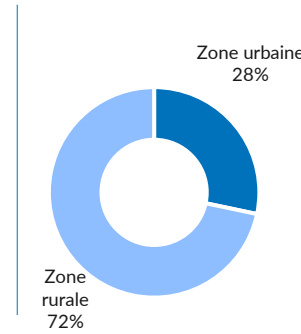

RÉPARTITION PAR ZONE