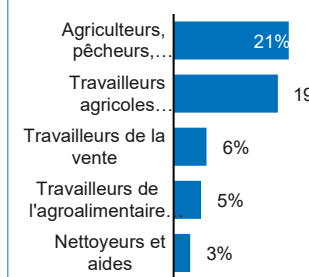

Au Togo, **97%** (57,796) des personnes déplacées de force ont reçu le statut légal de réfugié, les demandeurs d'asile représentant **3%** (1,659). Ils sont surtout présents dans le nord du pays et représentent plus de **90%** des personnes déplacées.

**PAYS D'ORIGINE**

RÉFUGIÉS	DEMANDEURS D'ASILE
BKF	BKF 1313
GHA 48733	AUTRES 128
AUTRES 295	CAR 74
CAR 144	NGR 72
RWA 105	COD 40
MLI 82	COB 32

**RÉPARTITION PAR ÂGE/SEXE**

**RÉPARTITION PAR ÂGE ET CATEGORIE**

**RÉPARTITION PAR ZONE**

**ENFANTS EN ÂGE SCOLAIRE**

**STATISTIQUES SOCIO-ÉCONOMIQUES**

**OCCUPATION PRINCIPALE (ADULTE)**

**NIVEAU D'ÉDUCATION PRINCIPAL (ADULTE)**

**PRINCIPALES ETHNIES**

**PERSONNES AYANT DES BESOINS SPÉCIFIQUES**

**RÉFUGIÉS ARRIVÉS DU BURKINA FASO ET DU MALI \*\* (Depuis Janvier 2025)**

\*Réfugiés et demandeurs d'asile enregistrés

**TENDANCE DE LA POPULATION DE DEMANDEURS D'ASILE**