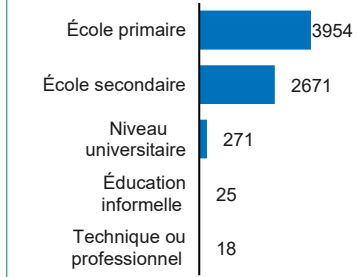

**PAYS D'ORIGINE**

RÉFUGIÉS	DEMANDEURS D'ASILE
BKF	BKF 1313
GHA 48733	AUTRES 128
AUTRES 295	CAR 74
CAR 144	NGR 72
RWA 105	COD 40
MLI 82	COB 32

**RÉPARTITION PAR ÂGE/SEXE**

**RÉPARTITION PAR ÂGE ET CATEGORIE**

**RÉPARTITION PAR ZONE**

**ENFANTS EN ÂGE SCOLAIRE**

**STATISTIQUES SOCIO-ÉCONOMIQUES**

**OCCUPATION PRINCIPALE (ADULTE)**

**NIVEAU D'ÉDUCATION PRINCIPAL (ADULTE)**

**PRINCIPALES ETHNIES**

**PERSONNES AYANT DES BESOINS SPÉCIFIQUES**

**RÉFUGIÉS ARRIVÉS DU BURKINA FASO ET DU MALI \*\* (Depuis Janvier 2025)**

\*Réfugiés et demandeurs d'asile enregistrés

**TENDANCE DE LA POPULATION DE DEMANDEURS D'ASILE**