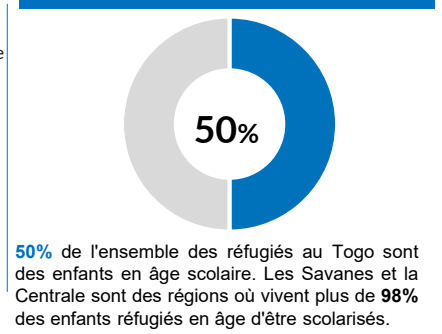

ENFANTS EN ÂGE SCOLAIRE