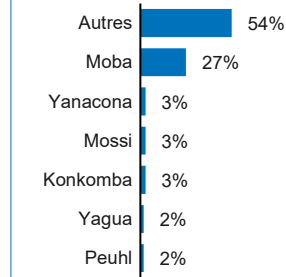

Au Togo, **97%** (57,796) des personnes déplacées de force ont reçu le statut légal de réfugié, les demandeurs d'asile représentant **3%** (1,659). Ils sont surtout présents dans le nord du pays et représentent plus de **90%** des personnes déplacées.

**PAYS D'ORIGINE**

RÉFUGIÉS	DEMANDEURS D'ASILE
BKF	BKF 1313
GHA 48733	AUTRES 128
AUTRES 295	CAR 74
CAR 144	NGR 72
RWA 105	COD 40
MLI 82	COB 32

**RÉPARTITION PAR ÂGE/SEXE**

**RÉPARTITION PAR ÂGE ET CATEGORIE**

**RÉPARTITION PAR ZONE**

**ENFANTS EN ÂGE SCOLAIRE**

**STATISTIQUES SOCIO-ÉCONOMIQUES**

**OCCUPATION PRINCIPALE (ADULTE)**

**NIVEAU D'ÉDUCATION PRINCIPAL (ADULTE)**

**PRINCIPALES ETHNIES**

**PERSONNES AYANT DES BESOINS SPÉCIFIQUES**

**RÉFUGIÉS ARRIVÉS DU BURKINA FASO ET DU MALI \*\* (Depuis Janvier 2025)**

\*Réfugiés et demandeurs d'asile enregistrés

**TENDANCE DE LA POPULATION DE DEMANDEURS D'ASILE**