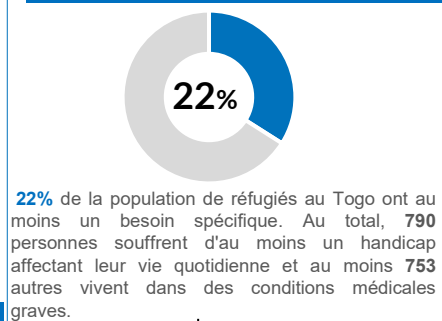

Au Togo, **97%** (57,796) des personnes déplacées de force ont reçu le statut légal de réfugié, les demandeurs d'asile représentant **3%** (1,659). Ils sont surtout présents dans le nord du pays et représentent plus de **90%** des personnes déplacées.

**PAYS D'ORIGINE**

RÉFUGIÉS	DEMANDEURS D'ASILE
BKF	BKF 1313
GHA 48733	AUTRES 128
AUTRES 295	CAR 74
CAR 144	NGR 72
RWA 105	COD 40
MLI 82	COB 32

**RÉPARTITION PAR ÂGE/SEXE**

**RÉPARTITION PAR ÂGE ET CATEGORIE**

**RÉPARTITION PAR ZONE**

**ENFANTS EN ÂGE SCOLAIRE**

**STATISTIQUES SOCIO-ÉCONOMIQUES**

**OCCUPATION PRINCIPALE (ADULTE)**

**NIVEAU D'ÉDUCATION PRINCIPAL (ADULTE)**

**PRINCIPALES ETHNIES**

**PERSONNES AYANT DES BESOINS SPÉCIFIQUES**

**RÉFUGIÉS ARRIVÉS DU BURKINA FASO ET DU MALI \*\* (Depuis Janvier 2025)**

\*Réfugiés et demandeurs d'asile enregistrés

**TENDANCE DE LA POPULATION DE DEMANDEURS D'ASILE**