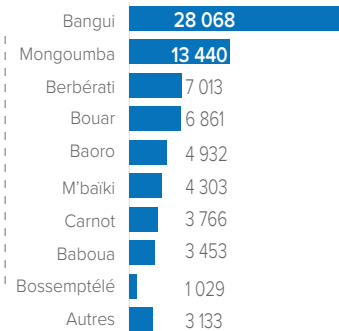

Situation générale du rapatriement volontaire des réfugiés centrafricains

Année 2017 - 2026

CHIFFRES CLÉS

COMPOSITION PAR TRANCHE D'ÂGE ET SEXE

ZONES CONCERNÉES PAR LE RETOUR EN RCA

PAYS DE PROVENANCE PAR ANNÉE
ANNÉE 2017-2021 (27 048)

ANNÉE 2022 (5 612)

ANNÉE 2023 (4 031)

ANNÉE 2024 (16 265)

ANNÉE 2025 (21 455)

ANNÉE 2026 (1 587)

ZONES DE RETOUR EN RCA PAR SOUS-PRÉFECTURE (2017 - 2026)

DETAILS SUR LES ZONES DE RETOUR PAR RÉGION
BANGUI & BIMBO

LOBAYE

NANA-MAMBÉRÉ

MAMBÉRÉ & MAMBÉRÉ-KADÉÏ

AUTRES RÉGIONS

NOMBRE DES RAPATRIÉS PAR ANNÉE
