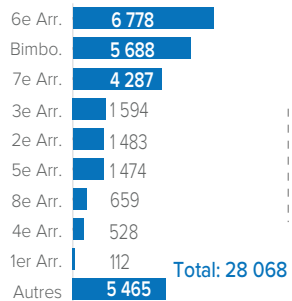

Situation générale du rapatriement volontaire des réfugiés centrafricains

Année 2017 - 2026

CHIFFRES CLÉS

COMPOSITION PAR TRANCHE D'ÂGE ET SEXE

ZONES CONCERNÉES PAR LE RETOUR EN RCA

PAYS DE PROVENANCE PAR ANNÉE
ANNÉE 2017-2021 (27 048)

ANNÉE 2022 (5 612)

ANNÉE 2023 (4 031)

ANNÉE 2024 (16 265)

ANNÉE 2025 (21 455)

ANNÉE 2026 (1 587)

ZONES DE RETOUR EN RCA PAR SOUS-PRÉFECTURE (2017 - 2026)

DETAILS SUR LES ZONES DE RETOUR PAR RÉGION
BANGUI & BIMBO

LOBAYE

NANA-MAMBÉRÉ

MAMBÉRÉ & MAMBÉRÉ-KADÉÏ

AUTRES RÉGIONS

NOMBRE DES RAPATRIÉS PAR ANNÉE
