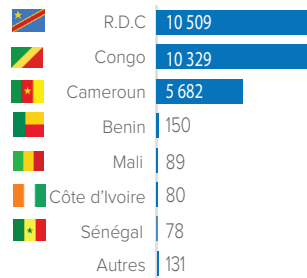

Situation générale du rapatriement volontaire des réfugiés centrafricains

Année 2017 - 2026

CHIFFRES CLÉS

COMPOSITION PAR TRANCHE D'ÂGE ET SEXE

ZONES CONCERNÉES PAR LE RETOUR EN RCA

PAYS DE PROVENANCE PAR ANNÉE
ANNÉE 2017-2021 (27 048)

ANNÉE 2022 (5 612)

ANNÉE 2023 (4 031)

ANNÉE 2024 (16 265)

ANNÉE 2025 (21 455)

ANNÉE 2026 (1 587)

ZONES DE RETOUR EN RCA PAR SOUS-PRÉFECTURE (2017 - 2026)

DETAILS SUR LES ZONES DE RETOUR PAR RÉGION
BANGUI & BIMBO