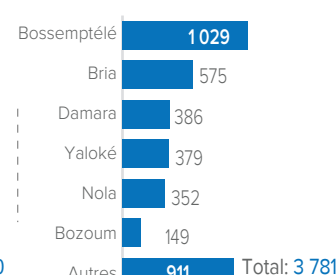

AUTRES RÉGIONS