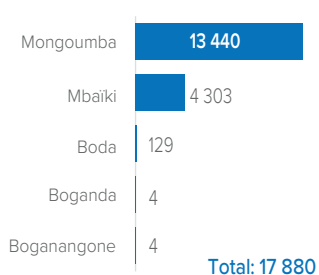

Situation générale du rapatriement volontaire des réfugiés centrafricains

Année 2017 - 2026

CHIFFRES CLÉS

COMPOSITION PAR TRANCHE D'ÂGE ET SEXE

ZONES CONCERNÉES PAR LE RETOUR EN RCA

PAYS DE PROVENANCE PAR ANNÉE
ANNÉE 2017-2021 (27 048)

ANNÉE 2022 (5 612)

ANNÉE 2023 (4 031)

ANNÉE 2024 (16 265)

ANNÉE 2025 (21 455)

ANNÉE 2026 (1 587)

ZONES DE RETOUR EN RCA PAR SOUS-PRÉFECTURE (2017 - 2026)

DETAILS SUR LES ZONES DE RETOUR PAR RÉGION
BANGUI & BIMBO

LOBAYE

NANA-MAMBÉRÉ

MAMBÉRÉ & MAMBÉRÉ-KADÉÏ

AUTRES RÉGIONS

NOMBRE DES RAPATRIÉS PAR ANNÉE
