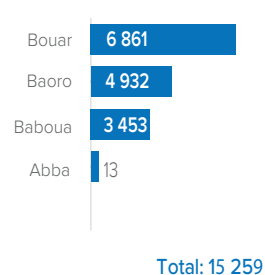

Situation générale du rapatriement volontaire des réfugiés centrafricains

Année 2017 - 2026

CHIFFRES CLÉS

COMPOSITION PAR TRANCHE D'ÂGE ET SEXE

ZONES CONCERNÉES PAR LE RETOUR EN RCA

PAYS DE PROVENANCE PAR ANNÉE
ANNÉE 2017-2021 (27 048)

ANNÉE 2022 (5 612)

ANNÉE 2023 (4 031)

ANNÉE 2024 (16 265)

ANNÉE 2025 (21 455)

ANNÉE 2026 (1 587)

ZONES DE RETOUR EN RCA PAR SOUS-PRÉFECTURE (2017 - 2026)

DETAILS SUR LES ZONES DE RETOUR PAR RÉGION
BANGUI & BIMBO

LOBAYE

NANA-MAMBÉRÉ

MAMBÉRÉ & MAMBÉRÉ-KADÉÏ

AUTRES RÉGIONS

NOMBRE DES RAPATRIÉS PAR ANNÉE
