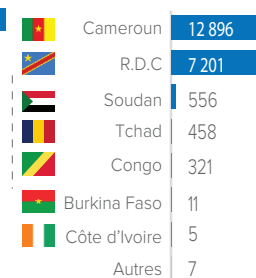

Situation générale du rapatriement volontaire des réfugiés centrafricains

Année 2017 - 2026

CHIFFRES CLÉS

COMPOSITION PAR TRANCHE D'ÂGE ET SEXE

ZONES CONCERNÉES PAR LE RETOUR EN RCA

PAYS DE PROVENANCE PAR ANNÉE
ANNÉE 2017-2021 (27 048)

ANNÉE 2022 (5 612)

ANNÉE 2023 (4 031)

ANNÉE 2024 (16 265)

ANNÉE 2025 (21 455)

ANNÉE 2026 (1 587)

ZONES DE RETOUR EN RCA PAR SOUS-PRÉFECTURE (2017 - 2026)

DETAILS SUR LES ZONES DE RETOUR PAR RÉGION
BANGUI & BIMBO

LOBAYE

NANA-MAMBÉRÉ

MAMBÉRÉ & MAMBÉRÉ-KADÉÏ

AUTRES RÉGIONS

NOMBRE DES RAPATRIÉS PAR ANNÉE
