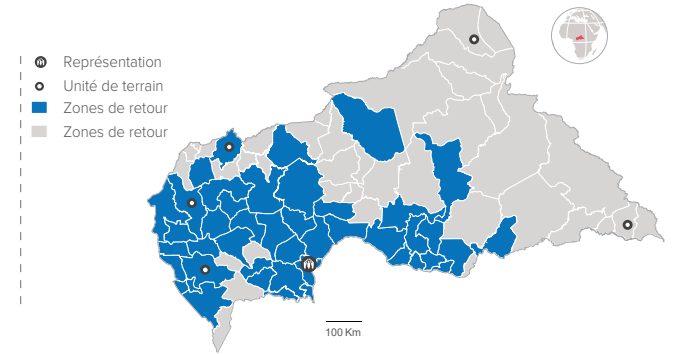

Situation générale du rapatriement volontaire des réfugiés centrafricains

Année 2017 - 2026

CHIFFRES CLÉS

COMPOSITION PAR TRANCHE D'ÂGE ET SEXE

ZONES CONCERNÉES PAR LE RETOUR EN RCA

PAYS DE PROVENANCE PAR ANNÉE
ANNÉE 2017-2021 (27 048)

ANNÉE 2022 (5 612)

ANNÉE 2023 (4 031)

ANNÉE 2024 (16 265)

ANNÉE 2025 (21 455)

ANNÉE 2026 (1 587)

ZONES DE RETOUR EN RCA PAR SOUS-PRÉFECTURE (2017 - 2026)

DETAILS SUR LES ZONES DE RETOUR PAR RÉGION
BANGUI & BIMBO

LOBAYE

NANA-MAMBÉRÉ

MAMBÉRÉ & MAMBÉRÉ-KADÉÏ

AUTRES RÉGIONS

NOMBRE DES RAPATRIÉS PAR ANNÉE
