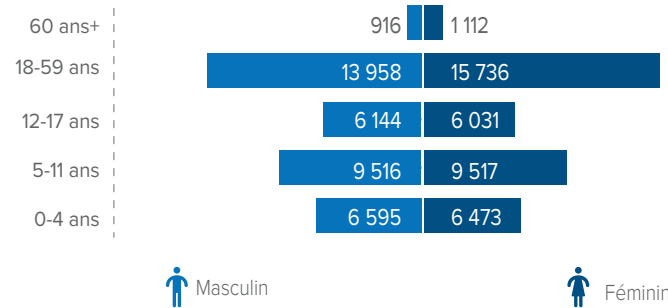

Situation générale du rapatriement volontaire des réfugiés centrafricains

Année 2017 - 2026

CHIFFRES CLÉS

COMPOSITION PAR TRANCHE D'ÂGE ET SEXE

ZONES CONCERNÉES PAR LE RETOUR EN RCA

PAYS DE PROVENANCE PAR ANNÉE
ANNÉE 2017-2021 (27 048)

ANNÉE 2022 (5 612)

ANNÉE 2023 (4 031)

ANNÉE 2024 (16 265)

ANNÉE 2025 (21 455)

ANNÉE 2026 (1 587)

ZONES DE RETOUR EN RCA PAR SOUS-PRÉFECTURE (2017 - 2026)

DETAILS SUR LES ZONES DE RETOUR PAR RÉGION
BANGUI & BIMBO