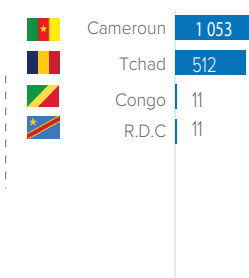

Situation générale du rapatriement volontaire des réfugiés centrafricains

Année 2017 - 2026

CHIFFRES CLÉS

COMPOSITION PAR TRANCHE D'ÂGE ET SEXE

ZONES CONCERNÉES PAR LE RETOUR EN RCA

PAYS DE PROVENANCE PAR ANNÉE
ANNÉE 2017-2021 (27 048)

ANNÉE 2022 (5 612)

ANNÉE 2023 (4 031)

ANNÉE 2024 (16 265)

ANNÉE 2025 (21 455)

ANNÉE 2026 (1 587)

ZONES DE RETOUR EN RCA PAR SOUS-PRÉFECTURE (2017 - 2026)

DETAILS SUR LES ZONES DE RETOUR PAR RÉGION
BANGUI & BIMBO