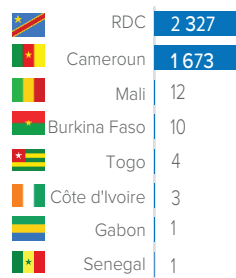

Situation générale du rapatriement volontaire des réfugiés centrafricains

Année 2017 - 2026

CHIFFRES CLÉS

COMPOSITION PAR TRANCHE D'ÂGE ET SEXE

ZONES CONCERNÉES PAR LE RETOUR EN RCA

PAYS DE PROVENANCE PAR ANNÉE
ANNÉE 2017-2021 (27 048)

ANNÉE 2022 (5 612)

ANNÉE 2023 (4 031)

ANNÉE 2024 (16 265)

ANNÉE 2025 (21 455)

ANNÉE 2026 (1 587)

ZONES DE RETOUR EN RCA PAR SOUS-PRÉFECTURE (2017 - 2026)

DETAILS SUR LES ZONES DE RETOUR PAR RÉGION
BANGUI & BIMBO