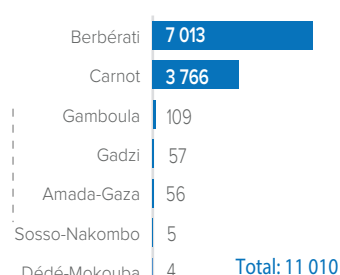

Situation générale du rapatriement volontaire des réfugiés centrafricains

Année 2017 - 2026

CHIFFRES CLÉS

COMPOSITION PAR TRANCHE D'ÂGE ET SEXE

ZONES CONCERNÉES PAR LE RETOUR EN RCA

PAYS DE PROVENANCE PAR ANNÉE
ANNÉE 2017-2021 (27 048)

ANNÉE 2022 (5 612)

ANNÉE 2023 (4 031)

ANNÉE 2024 (16 265)

ANNÉE 2025 (21 455)

ANNÉE 2026 (1 587)

ZONES DE RETOUR EN RCA PAR SOUS-PRÉFECTURE (2017 - 2026)

DETAILS SUR LES ZONES DE RETOUR PAR RÉGION
BANGUI & BIMBO

LOBAYE

NANA-MAMBÉRÉ

MAMBÉRÉ & MAMBÉRÉ-KADÉÏ

AUTRES RÉGIONS

NOMBRE DES RAPATRIÉS PAR ANNÉE
