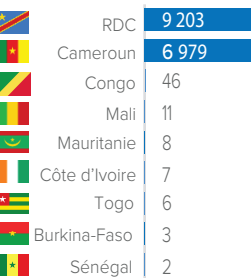

Situation générale du rapatriement volontaire des réfugiés centrafricains

Année 2017 - 2026

CHIFFRES CLÉS

COMPOSITION PAR TRANCHE D'ÂGE ET SEXE

ZONES CONCERNÉES PAR LE RETOUR EN RCA

PAYS DE PROVENANCE PAR ANNÉE
ANNÉE 2017-2021 (27 048)

ANNÉE 2022 (5 612)

ANNÉE 2023 (4 031)

ANNÉE 2024 (16 265)

ANNÉE 2025 (21 455)

ANNÉE 2026 (1 587)

ZONES DE RETOUR EN RCA PAR SOUS-PRÉFECTURE (2017 - 2026)

DETAILS SUR LES ZONES DE RETOUR PAR RÉGION
BANGUI & BIMBO