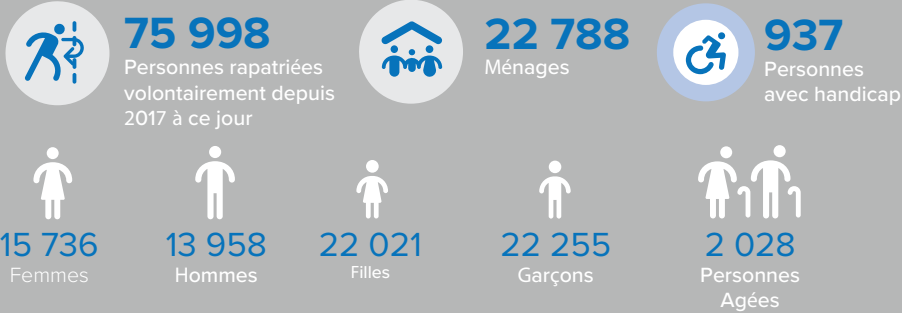

Situation générale du rapatriement volontaire des réfugiés centrafricains

Année 2017 - 2026

CHIFFRES CLÉS

COMPOSITION PAR TRANCHE D'ÂGE ET SEXE

ZONES CONCERNÉES PAR LE RETOUR EN RCA

PAYS DE PROVENANCE PAR ANNÉE
ANNÉE 2017-2021 (27 048)

ANNÉE 2022 (5 612)

ANNÉE 2023 (4 031)

ANNÉE 2024 (16 265)

ANNÉE 2025 (21 455)

ANNÉE 2026 (1 587)

ZONES DE RETOUR EN RCA PAR SOUS-PRÉFECTURE (2017 - 2026)

DETAILS SUR LES ZONES DE RETOUR PAR RÉGION
BANGUI & BIMBO