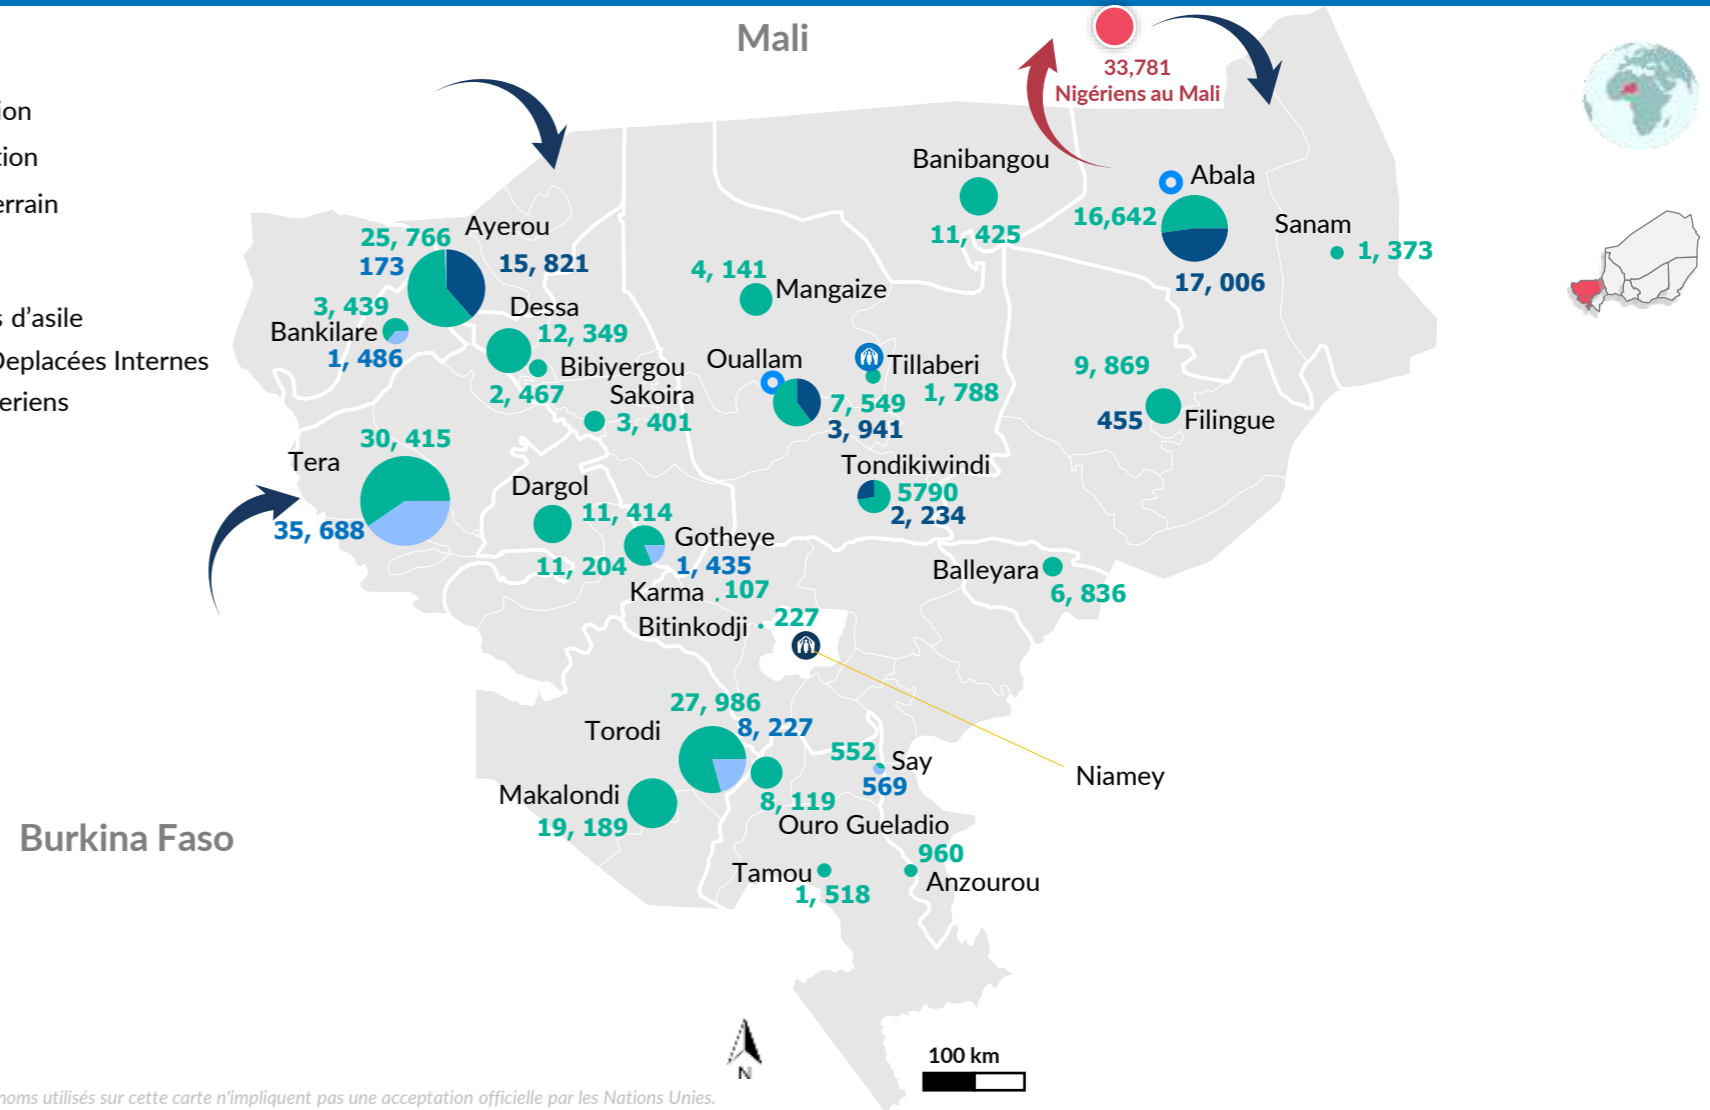

308,752
TOTAL PERSONNES EN DÉPLACEMENTS FORCÉS

39,457 Réfugiés dont **35,841** enregistrés

47,578 Demandeurs d'asile

221,717 PDI's dont **155,133** enrôlées

REF & ASR - PRINCIPAUX PAYS D'ORIGINE

REF & ASR - PRINCIPALES COMMUNES

LEGENDE

- Représentation
- Sous délégation
- Bureau de terrain
- Réfugiés
- Demandeurs d'asile
- Personnes Déplacées Internes
- Réfugiés nigériens

PRESENCE DES PDI's DANS LA REGION DE TILLABERI

Les limites et les noms utilisés sur cette carte n'impliquent pas une acceptation officielle par les Nations Unies.

PRINCIPALES OCCUPATIONS