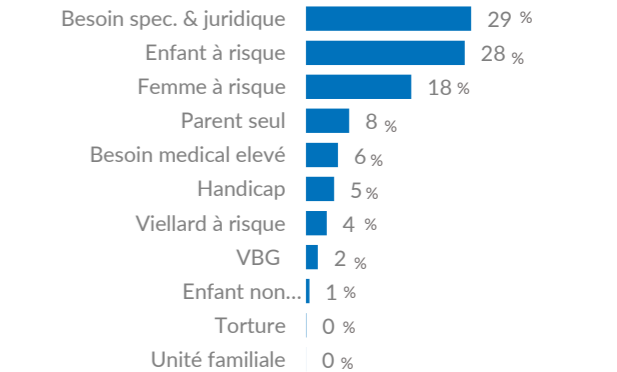

308,752
TOTAL PERSONNES EN DÉPLACEMENTS FORCÉS

39,457 Réfugiés dont **35,841** enregistrés

47,578 Demandeurs d'asile

221,717 PDI's dont **155,133** enrôlées

REF & ASR - PRINCIPAUX PAYS D'ORIGINE

REF & ASR - PRINCIPALES COMMUNES

LEGENDE

- Représentation
- Sous délégation
- Bureau de terrain
- Réfugiés
- Demandeurs d'asile
- Personnes Déplacées Internes
- Réfugiés nigériens

PRESENCE DES PDI's DANS LA REGION DE TILLABERI

Les limites et les noms utilisés sur cette carte n'impliquent pas une acceptation officielle par les Nations Unies.

EVOLUTION ANNUELLE REFUGIES ET DEMANDEURS D'ASILE

PROFIL DE LA POPULATION - REFUGIES ET DEMANDEURS D'ASILE

BESOINS SPECIFIQUES

EVOLUTION ANNUELLE PERSONNES DEPLACEES INTERNES

PROFIL DE LA POPULATION - PERSONNES DEPLACEES INTERNES

PRINCIPALES OCCUPATIONS