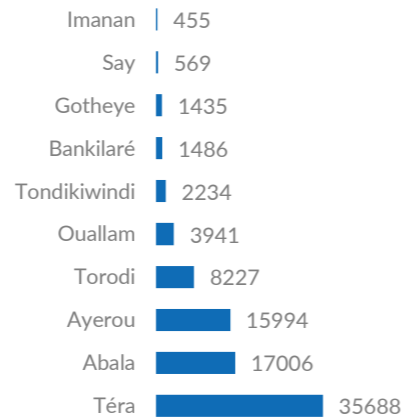

308,752
TOTAL PERSONNES EN DÉPLACEMENTS FORCÉS

39,457 Réfugiés dont **35,841** enregistrés

47,578 Demandeurs d'asile

221,717 PDI's dont **155,133** enrôlées

REF & ASR - PRINCIPAUX PAYS D'ORIGINE

REF & ASR - PRINCIPALES COMMUNES

LEGENDE

- Représentation
- Sous délégation
- Bureau de terrain
- Réfugiés
- Demandeurs d'asile
- Personnes Déplacées Internes
- Réfugiés nigériens

PRESENCE DES PDI's DANS LA REGION DE TILLABERI

Les limites et les noms utilisés sur cette carte n'impliquent pas une acceptation officielle par les Nations Unies.