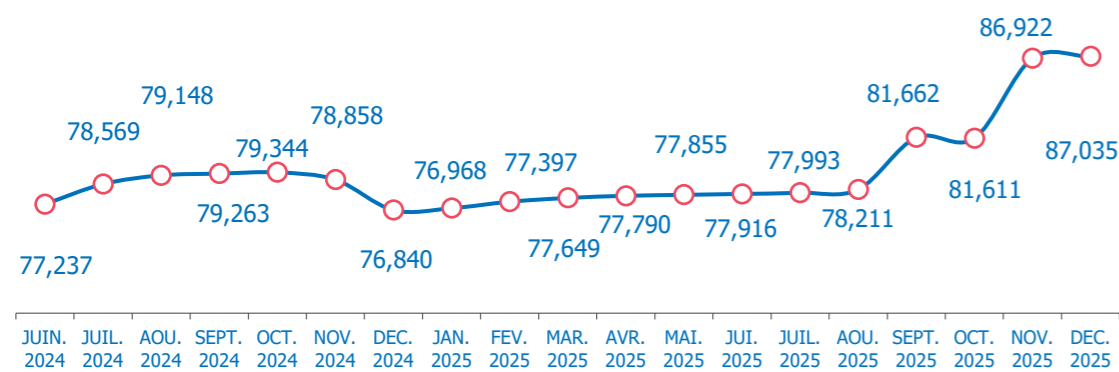

308,752
TOTAL PERSONNES EN DÉPLACEMENTS FORCÉS

39,457 Réfugiés dont **35,841** enregistrés

47,578 Demandeurs d'asile

221,717 PDI's dont **155,133** enrôlées

REF & ASR - PRINCIPAUX PAYS D'ORIGINE

REF & ASR - PRINCIPALES COMMUNES

LEGENDE

- Représentation
- Sous délégation
- Bureau de terrain
- Réfugiés
- Demandeurs d'asile
- Personnes Déplacées Internes
- Réfugiés nigériens

PRESENCE DES PDI's DANS LA REGION DE TILLABERI

Les limites et les noms utilisés sur cette carte n'impliquent pas une acceptation officielle par les Nations Unies.

EVOLUTION ANNUELLE REFUGIES ET DEMANDEURS D'ASILE

PROFIL DE LA POPULATION - REFUGIES ET DEMANDEURS D'ASILE

BESOINS SPECIFIQUES

EVOLUTION ANNUELLE PERSONNES DEPLACEES INTERNES

PROFIL DE LA POPULATION - PERSONNES DEPLACEES INTERNES