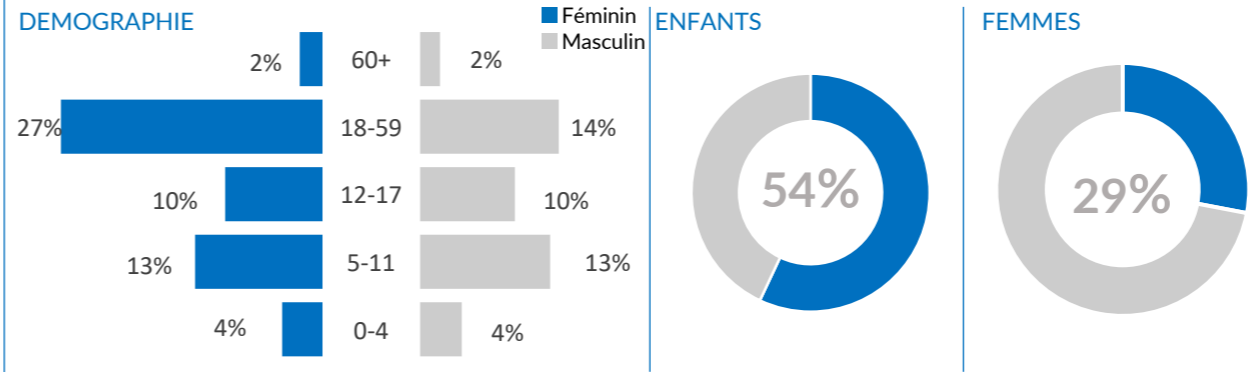

308,752
TOTAL PERSONNES EN DÉPLACEMENTS FORCÉS

39,457 Réfugiés dont **35,841** enregistrés

47,578 Demandeurs d'asile

221,717 PDI's dont **155,133** enrôlées

REF & ASR - PRINCIPAUX PAYS D'ORIGINE

REF & ASR - PRINCIPALES COMMUNES

LEGENDE

- Représentation
- Sous délégation
- Bureau de terrain
- Réfugiés
- Demandeurs d'asile
- Personnes Déplacées Internes
- Réfugiés nigériens

PRESENCE DES PDI's DANS LA REGION DE TILLABERI

Les limites et les noms utilisés sur cette carte n'impliquent pas une acceptation officielle par les Nations Unies.

EVOLUTION ANNUELLE REFUGIES ET DEMANDEURS D'ASILE

PROFIL DE LA POPULATION - REFUGIES ET DEMANDEURS D'ASILE

BESOINS SPECIFIQUES

EVOLUTION ANNUELLE PERSONNES DEPLACEES INTERNES

PROFIL DE LA POPULATION - PERSONNES DEPLACEES INTERNES