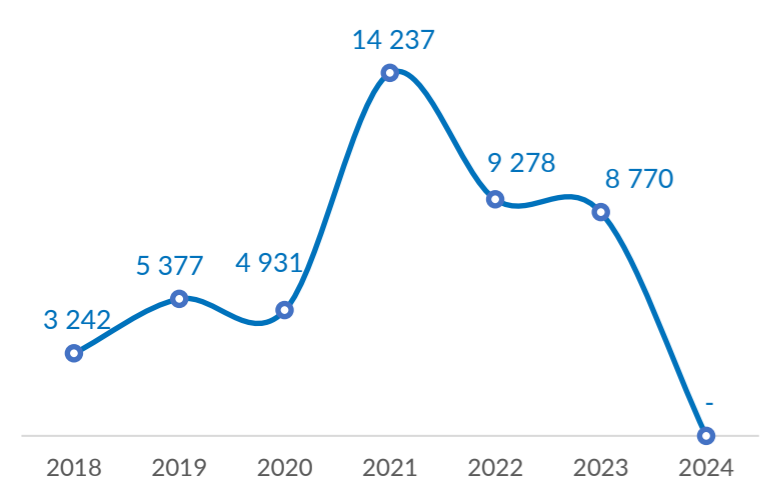

VOLREP* SORTANT

0

Individus rapatriés de la RDC en 2024

0

Familles rapatriées de la RDC en 2024

VOLREP* ENTRANT

31

Individus rapatriés en RDC depuis Janvier 2024

12

Familles rapatriées en RDC depuis Janvier 2024****

PRINCIPALES PROVINCES OÙ LES RAPATRIEMENTS ONT EU LIEU

Principaux pays de rapatriement

Pays de rapatriement

Rapatriement de la RDC (12 derniers mois)

Rapatriement vers la RDC (12 derniers mois)

Rapatriement de la RDC depuis 2018

Rapatriement vers la RDC depuis 2018

Les frontières et les noms indiqués et les désignations utilisés sur cette carte n'impliquent pas l'approbation ou l'acceptation officielle par les Nations Unies.