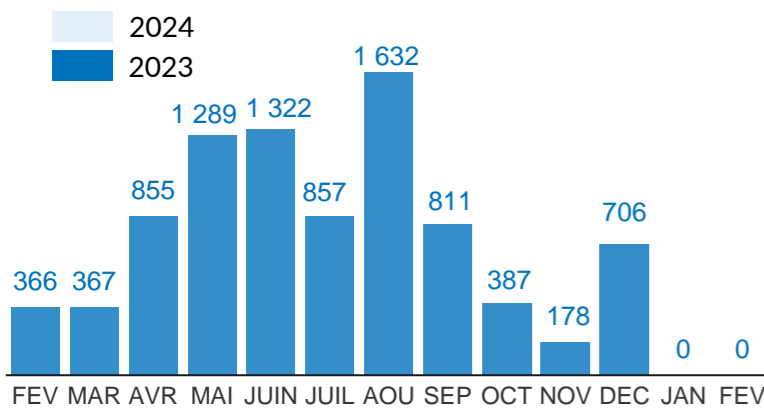

VOLREP* SORTANT

0

Individus rapatriés de la RDC en 2024

0

Familles rapatriées de la RDC en 2024

VOLREP* ENTRANT

31

Individus rapatriés en RDC depuis Janvier 2024

12

Familles rapatriées en RDC depuis Janvier 2024****

PRINCIPALES PROVINCES OÙ LES RAPATRIEMENTS ONT EU LIEU

Principaux pays de rapatriement

Pays de rapatriement

Rapatriement de la RDC (12 derniers mois)

Rapatriement vers la RDC (12 derniers mois)

Rapatriement de la RDC depuis 2018

Rapatriement vers la RDC depuis 2018

Les frontières et les noms indiqués et les désignations utilisés sur cette carte n'impliquent pas l'approbation ou l'acceptation officielle par les Nations Unies.