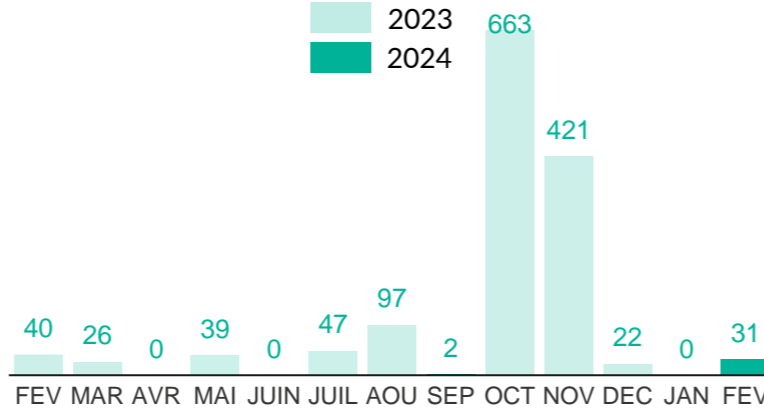

VOLREP* SORTANT

0

Individus rapatriés de la RDC en 2024

0

Familles rapatriées de la RDC en 2024

VOLREP* ENTRANT

31

Individus rapatriés en RDC depuis Janvier 2024

12

Familles rapatriées en RDC depuis Janvier 2024****

PRINCIPALES PROVINCES OÙ LES RAPATRIEMENTS ONT EU LIEU

Principaux pays de rapatriement

Pays de rapatriement

Rapatriement de la RDC (12 derniers mois)

Rapatriement vers la RDC (12 derniers mois)

Rapatriement de la RDC depuis 2018

Rapatriement vers la RDC depuis 2018

Les frontières et les noms indiqués et les désignations utilisés sur cette carte n'impliquent pas l'approbation ou l'acceptation officielle par les Nations Unies.