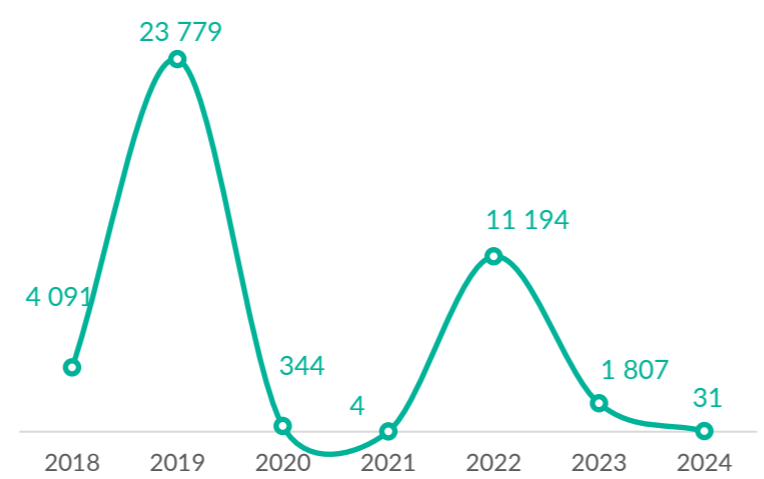

VOLREP* SORTANT

0

Individus rapatriés de la RDC en 2024

0

Familles rapatriées de la RDC en 2024

VOLREP* ENTRANT

31

Individus rapatriés en RDC depuis Janvier 2024

12

Familles rapatriées en RDC depuis Janvier 2024****

PRINCIPALES PROVINCES OÙ LES RAPATRIEMENTS ONT EU LIEU

Principaux pays de rapatriement

Pays de rapatriement

Rapatriement de la RDC (12 derniers mois)

Rapatriement vers la RDC (12 derniers mois)

Rapatriement de la RDC depuis 2018

Rapatriement vers la RDC depuis 2018

Les frontières et les noms indiqués et les désignations utilisés sur cette carte n'impliquent pas l'approbation ou l'acceptation officielle par les Nations Unies.