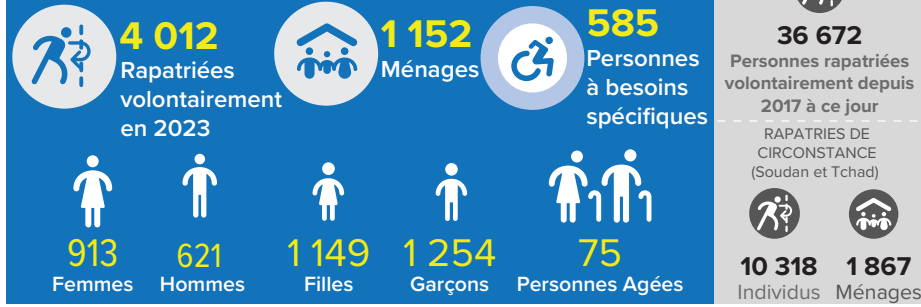

Rapatriement volontaire des réfugiés centrafricains

Au 31 Décembre 2023

CHIFFRES CLÉS

COMPOSITION PAR TRANCHE D'ÂGE ET SEXE

PAYS DE PROVENANCE

ZONES DE RETOUR (SOUS-PRÉFECTURE)

NOMBRE DE CONVOIS

ENFANTS EN ÂGE SCOLAIRE (3-17 ans)

ÉVOLUTION MENSUELLE (11 derniers mois)

ASSISTANCE CASH

AMENAGEMENTS STRUCTURAUX

PARTENAIRES

BAILLEURS

Les frontières et les noms indiqués ainsi que les désignations utilisées sur la carte n'impliquent pas l'approbation ou l'acceptation officielles par les Nations unies.