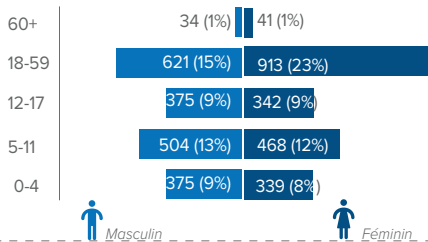

Rapatriement volontaire des réfugiés centrafricains

Au 31 Décembre 2023

CHIFFRES CLÉS

COMPOSITION PAR TRANCHE D'ÂGE ET SEXE

PAYS DE PROVENANCE

ZONES DE RETOUR (SOUS-PRÉFECTURE)

NOMBRE DE CONVOIS

ENFANTS EN ÂGE SCOLAIRE (3-17 ans)

ÉVOLUTION MENSUELLE (11 derniers mois)

ASSISTANCE CASH

AMENAGEMENTS STRUCTURAUX

PARTENAIRES

BAILLEURS

Les frontières et les noms indiqués ainsi que les désignations utilisées sur la carte n'impliquent pas l'approbation ou l'acceptation officielles par les Nations unies.