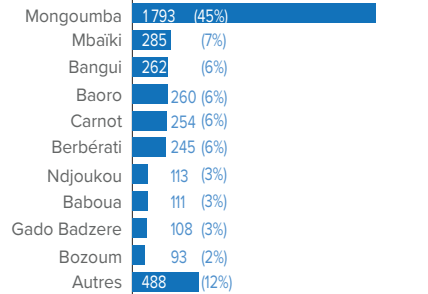

Rapatriement volontaire des réfugiés centrafricains

Au 31 Décembre 2023

CHIFFRES CLÉS

COMPOSITION PAR TRANCHE D'ÂGE ET SEXE

PAYS DE PROVENANCE

ZONES DE RETOUR (SOUS-PRÉFECTURE)

NOMBRE DE CONVOIS

ENFANTS EN ÂGE SCOLAIRE (3-17 ans)

ÉVOLUTION MENSUELLE (11 derniers mois)

ASSISTANCE CASH

AMENAGEMENTS STRUCTURAUX

PARTENAIRES

BAILLEURS

Les frontières et les noms indiqués ainsi que les désignations utilisées sur la carte n'impliquent pas l'approbation ou l'acceptation officielles par les Nations unies.