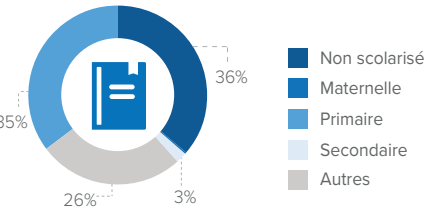

Rapatriement volontaire des réfugiés centrafricains

Au 31 Décembre 2023

CHIFFRES CLÉS

COMPOSITION PAR TRANCHE D'ÂGE ET SEXE

PAYS DE PROVENANCE

ZONES DE RETOUR (SOUS-PRÉFECTURE)

NOMBRE DE CONVOIS

ENFANTS EN ÂGE SCOLAIRE (3-17 ans)

ÉVOLUTION MENSUELLE (11 derniers mois)

ASSISTANCE CASH

AMENAGEMENTS STRUCTURAUX

PARTENAIRES

BAILLEURS

Les frontières et les noms indiqués ainsi que les désignations utilisées sur la carte n'impliquent pas l'approbation ou l'acceptation officielles par les Nations unies.