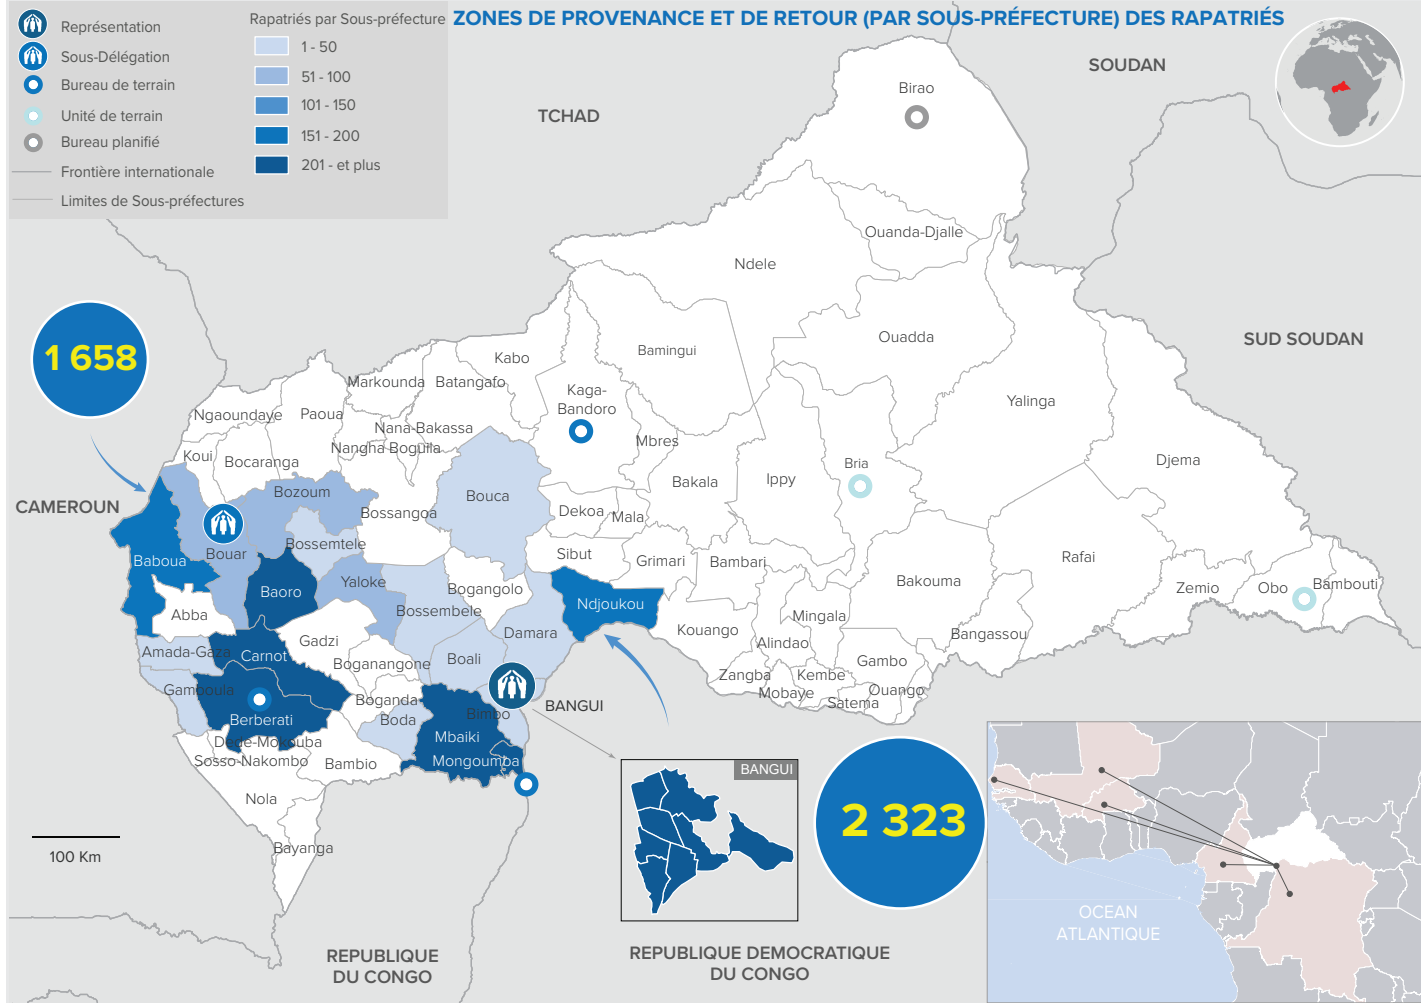

Rapatriement volontaire des réfugiés centrafricains

Au 31 Décembre 2023

CHIFFRES CLÉS

COMPOSITION PAR TRANCHE D'ÂGE ET SEXE

PAYS DE PROVENANCE

ZONES DE RETOUR (SOUS-PRÉFECTURE)

NOMBRE DE CONVOIS

ENFANTS EN ÂGE SCOLAIRE (3-17 ans)

ÉVOLUTION MENSUELLE (11 derniers mois)

ASSISTANCE CASH

AMENAGEMENTS STRUCTURAUX

PARTENAIRES

BAILLEURS

Les frontières et les noms indiqués ainsi que les désignations utilisées sur la carte n'impliquent pas l'approbation ou l'acceptation officielles par les Nations unies.