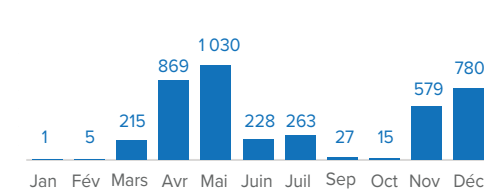

Rapatriement volontaire des réfugiés centrafricains

Au 31 Décembre 2023

CHIFFRES CLÉS

COMPOSITION PAR TRANCHE D'ÂGE ET SEXE

PAYS DE PROVENANCE

ZONES DE RETOUR (SOUS-PRÉFECTURE)

NOMBRE DE CONVOIS

ENFANTS EN ÂGE SCOLAIRE (3-17 ans)

ÉVOLUTION MENSUELLE (11 derniers mois)

ASSISTANCE CASH

AMENAGEMENTS STRUCTURAUX

PARTENAIRES

BAILLEURS

Les frontières et les noms indiqués ainsi que les désignations utilisées sur la carte n'impliquent pas l'approbation ou l'acceptation officielles par les Nations unies.