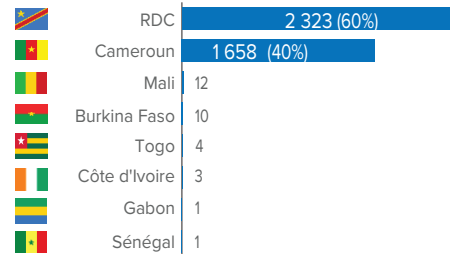

Rapatriement volontaire des réfugiés centrafricains

Au 31 Décembre 2023

CHIFFRES CLÉS

COMPOSITION PAR TRANCHE D'ÂGE ET SEXE

PAYS DE PROVENANCE

ZONES DE RETOUR (SOUS-PRÉFECTURE)

NOMBRE DE CONVOIS

ENFANTS EN ÂGE SCOLAIRE (3-17 ans)

ÉVOLUTION MENSUELLE (11 derniers mois)

ASSISTANCE CASH

AMENAGEMENTS STRUCTURAUX

PARTENAIRES

BAILLEURS

Les frontières et les noms indiqués ainsi que les désignations utilisées sur la carte n'impliquent pas l'approbation ou l'acceptation officielles par les Nations unies.