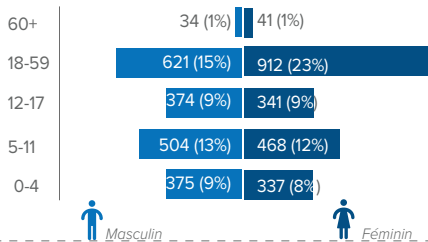

Rapatriement volontaire des réfugiés centrafricains

Au 15 Décembre 2023

CHIFFRES CLÉS

COMPOSITION PAR TRANCHE D'ÂGE ET SEXE

PAYS DE PROVENANCE

ZONES DE RETOUR (SOUS-PRÉFECTURE)

NOMBRE DE CONVOIS

ENFANTS EN ÂGE SCOLAIRE (3-17 ans)

ÉVOLUTION MENSUELLE (11 derniers mois)

ASSISTANCE CASH

AMENAGEMENTS STRUCTURAUX

PARTENAIRES

BAILLEURS