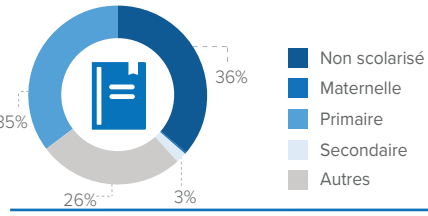

Rapatriement volontaire des réfugiés centrafricains

Au 15 Décembre 2023

CHIFFRES CLÉS

COMPOSITION PAR TRANCHE D'ÂGE ET SEXE

PAYS DE PROVENANCE

ZONES DE RETOUR (SOUS-PRÉFECTURE)

NOMBRE DE CONVOIS

ENFANTS EN ÂGE SCOLAIRE (3-17 ans)