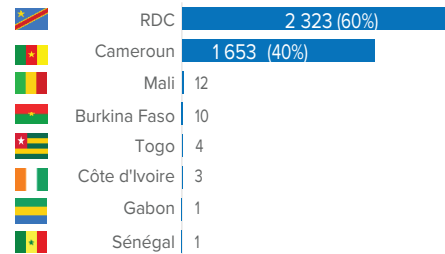

Rapatriement volontaire des réfugiés centrafricains

Au 15 Décembre 2023

CHIFFRES CLÉS

COMPOSITION PAR TRANCHE D'ÂGE ET SEXE

PAYS DE PROVENANCE

ZONES DE RETOUR (SOUS-PRÉFECTURE)

NOMBRE DE CONVOIS

ENFANTS EN ÂGE SCOLAIRE (3-17 ans)