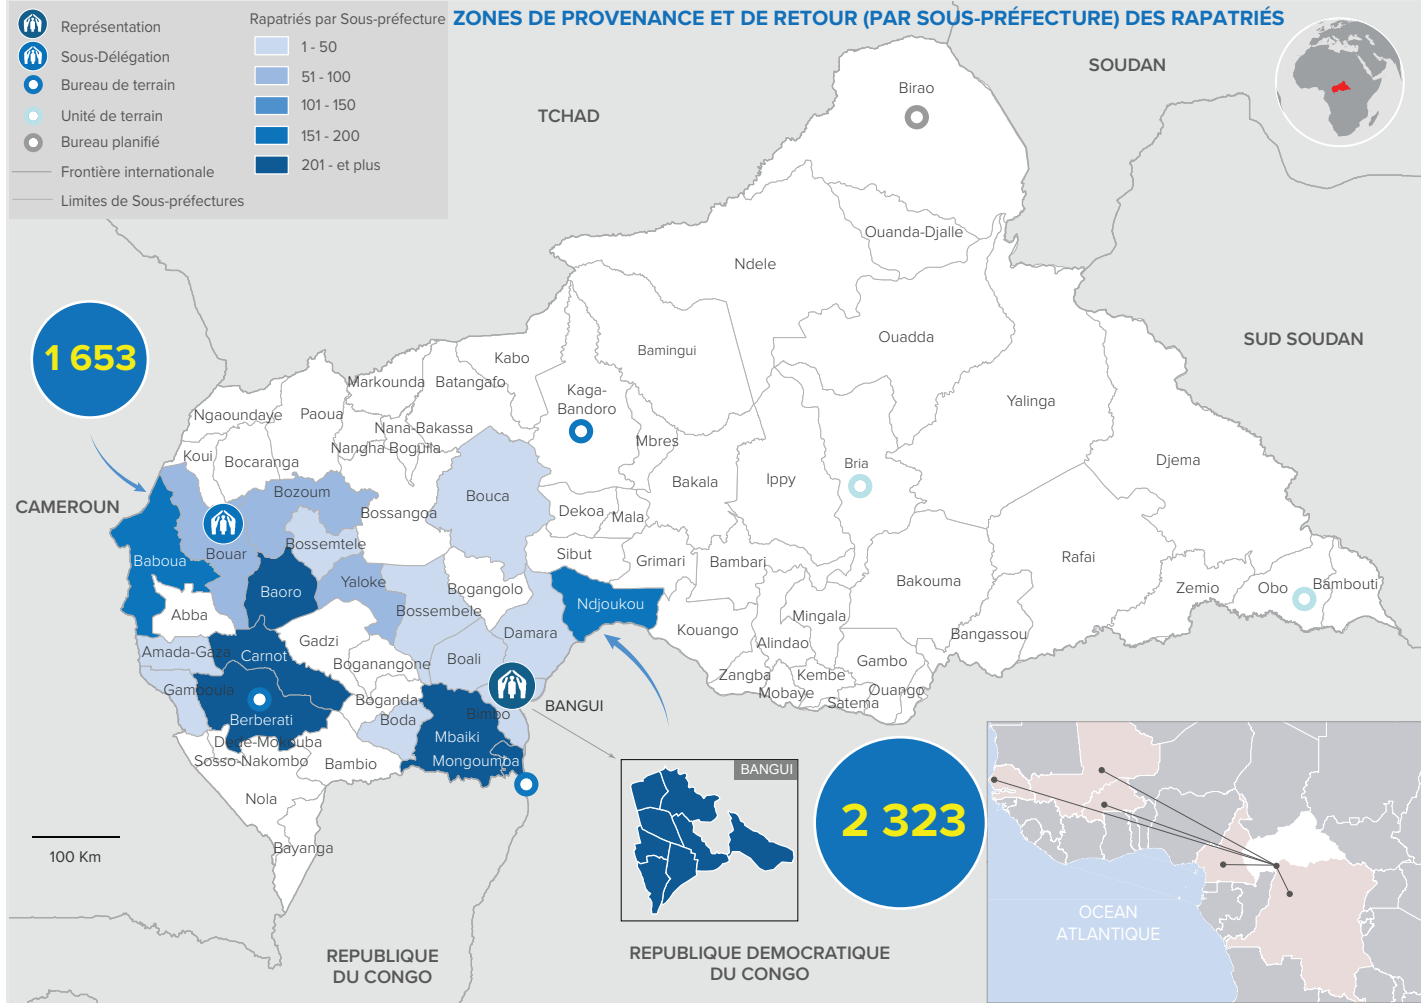

Rapatriement volontaire des réfugiés centrafricains

Au 15 Décembre 2023

CHIFFRES CLÉS

COMPOSITION PAR TRANCHE D'ÂGE ET SEXE

PAYS DE PROVENANCE

ZONES DE RETOUR (SOUS-PRÉFECTURE)

NOMBRE DE CONVOIS

ENFANTS EN ÂGE SCOLAIRE (3-17 ans)