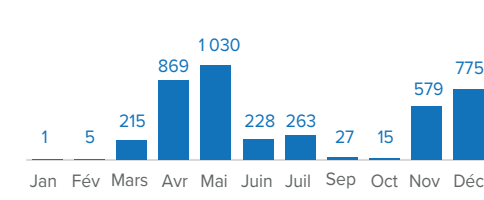

Rapatriement volontaire des réfugiés centrafricains

Au 15 Décembre 2023

CHIFFRES CLÉS

COMPOSITION PAR TRANCHE D'ÂGE ET SEXE

PAYS DE PROVENANCE

ZONES DE RETOUR (SOUS-PRÉFECTURE)

NOMBRE DE CONVOIS

ENFANTS EN ÂGE SCOLAIRE (3-17 ans)

ÉVOLUTION MENSUELLE (11 derniers mois)

ASSISTANCE CASH

AMENAGEMENTS STRUCTURAUX

PARTENAIRES

BAILLEURS