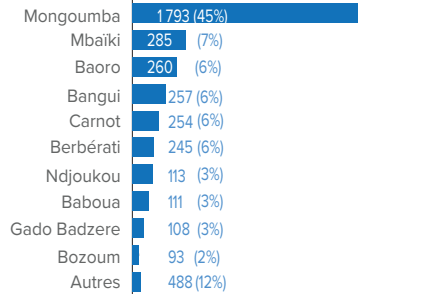

Rapatriement volontaire des réfugiés centrafricains

Au 15 Décembre 2023

CHIFFRES CLÉS

COMPOSITION PAR TRANCHE D'ÂGE ET SEXE

PAYS DE PROVENANCE

ZONES DE RETOUR (SOUS-PRÉFECTURE)

NOMBRE DE CONVOIS

ENFANTS EN ÂGE SCOLAIRE (3-17 ans)