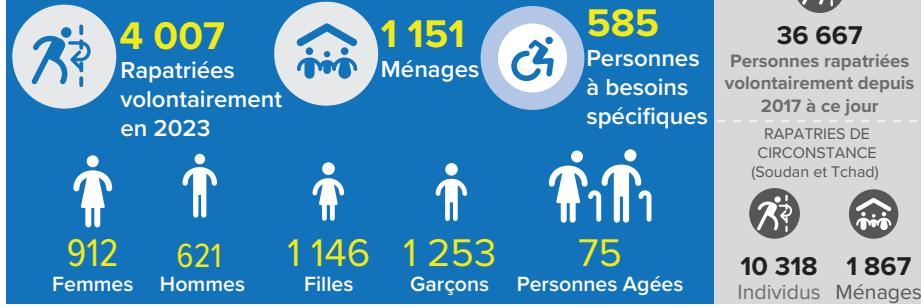

Rapatriement volontaire des réfugiés centrafricains

Au 15 Décembre 2023

CHIFFRES CLÉS

COMPOSITION PAR TRANCHE D'ÂGE ET SEXE

PAYS DE PROVENANCE

ZONES DE RETOUR (SOUS-PRÉFECTURE)

NOMBRE DE CONVOIS

ENFANTS EN ÂGE SCOLAIRE (3-17 ans)