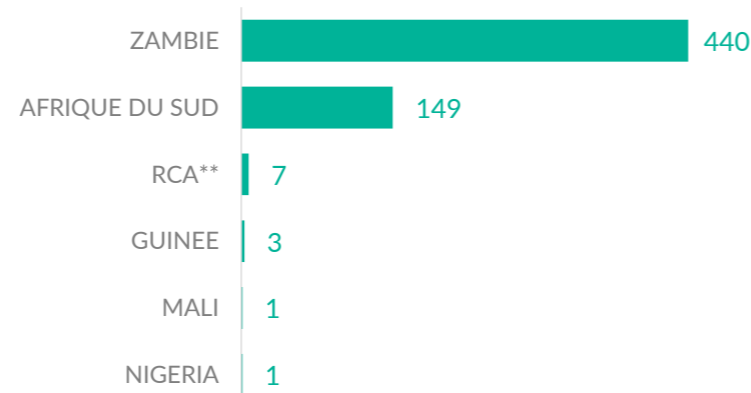

**VOLREP\* SORTANT**

**5 056**

Individus rapatriés  
de la RDC depuis  
Janvier 2023

**1 493**

Familles rapatriées  
de la RDC depuis  
Janvier 2023

**Pays de rapatriement**

**Rapatriement de la RDC (12 derniers mois)**

**Rapatriement de la RDC depuis 2018**

**VOLREP\* ENTRANT**

**601**

Individus rapatriés  
en RDC depuis  
Janvier 2023

**147**

Familles rapatriées  
en RDC depuis  
Janvier 2023\*\*\*\*

**Pays de rapatriement**

**Rapatriement vers la RDC (12 derniers mois)**

**Rapatriement vers la RDC depuis 2018**

**PRINCIPALES PROVINCES OÙ LES RAPATRIEMENTS ONT EU LIEU**

Les frontières et les noms indiqués et les désignations utilisées sur cette carte n'impliquent pas l'approbation ou l'acceptation officielle par les Nations Unies.