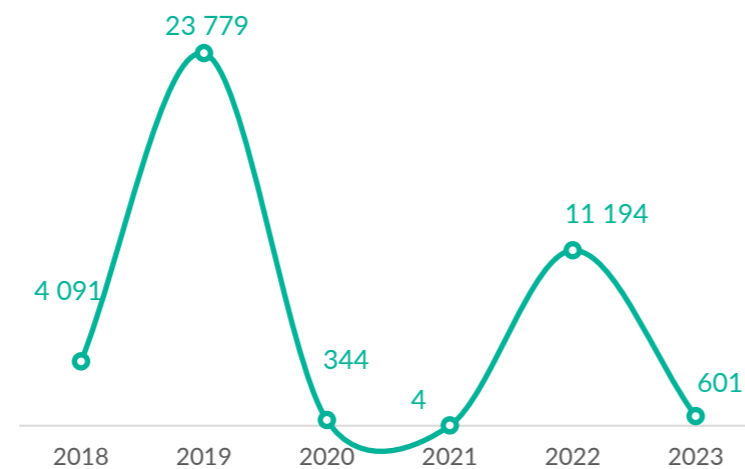

**VOLREP\* SORTANT**

**5 056**

Individus rapatriés  
de la RDC depuis  
Janvier 2023

**1 493**

Familles rapatriées  
de la RDC depuis  
Janvier 2023

**Pays de rapatriement**

**Rapatriement de la RDC (12 derniers mois)**

**Rapatriement de la RDC depuis 2018**

**VOLREP\* ENTRANT**

**601**

Individus rapatriés  
en RDC depuis  
Janvier 2023

**147**

Familles rapatriées  
en RDC depuis  
Janvier 2023\*\*\*\*

**Pays de rapatriement**

**Rapatriement vers la RDC (12 derniers mois)**

**Rapatriement vers la RDC depuis 2018**

**PRINCIPALES PROVINCES OÙ LES RAPATRIEMENTS ONT EU LIEU**

Les frontières et les noms indiqués et les désignations utilisées sur cette carte n'impliquent pas l'approbation ou l'acceptation officielle par les Nations Unies.