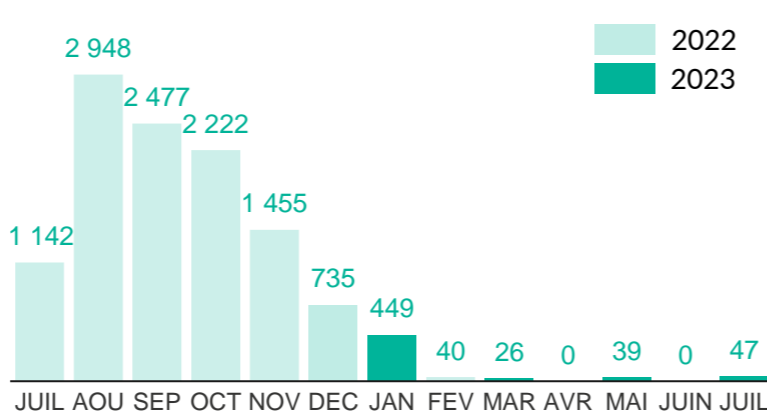

**VOLREP\* SORTANT**

**5 056**

Individus rapatriés  
de la RDC depuis  
Janvier 2023

**1 493**

Familles rapatriées  
de la RDC depuis  
Janvier 2023

**Pays de rapatriement**

**Rapatriement de la RDC (12 derniers mois)**

**Rapatriement de la RDC depuis 2018**

**VOLREP\* ENTRANT**

**601**

Individus rapatriés  
en RDC depuis  
Janvier 2023

**147**

Familles rapatriées  
en RDC depuis  
Janvier 2023\*\*\*\*

**Pays de rapatriement**

**Rapatriement vers la RDC (12 derniers mois)**

**Rapatriement vers la RDC depuis 2018**

**PRINCIPALES PROVINCES OÙ LES RAPATRIEMENTS ONT EU LIEU**

Les frontières et les noms indiqués et les désignations utilisées sur cette carte n'impliquent pas l'approbation ou l'acceptation officielle par les Nations Unies.