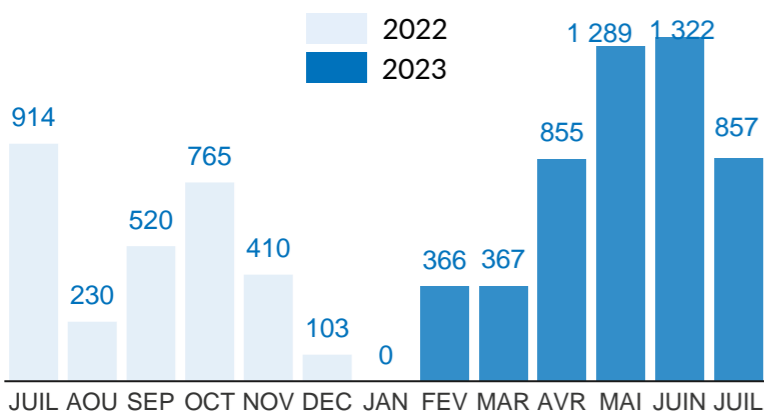

**VOLREP\* SORTANT**

**5 056**

Individus rapatriés  
de la RDC depuis  
Janvier 2023

**1 493**

Familles rapatriées  
de la RDC depuis  
Janvier 2023

**Pays de rapatriement**

**Rapatriement de la RDC (12 derniers mois)**

**Rapatriement de la RDC depuis 2018**

**VOLREP\* ENTRANT**

**601**

Individus rapatriés  
en RDC depuis  
Janvier 2023

**147**

Familles rapatriées  
en RDC depuis  
Janvier 2023\*\*\*\*

**Pays de rapatriement**

**Rapatriement vers la RDC (12 derniers mois)**

**Rapatriement vers la RDC depuis 2018**

**PRINCIPALES PROVINCES OÙ LES RAPATRIEMENTS ONT EU LIEU**

Les frontières et les noms indiqués et les désignations utilisées sur cette carte n'impliquent pas l'approbation ou l'acceptation officielle par les Nations Unies.