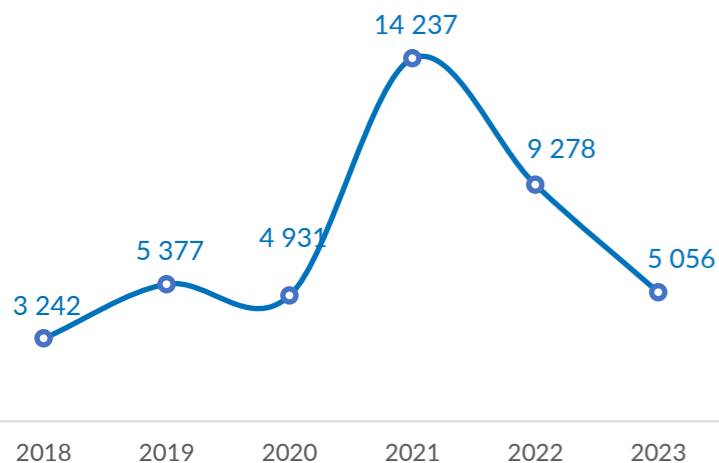

**VOLREP\* SORTANT**

**5 056**

Individus rapatriés  
de la RDC depuis  
Janvier 2023

**1 493**

Familles rapatriées  
de la RDC depuis  
Janvier 2023

**Pays de rapatriement**

**Rapatriement de la RDC (12 derniers mois)**

**Rapatriement de la RDC depuis 2018**

**VOLREP\* ENTRANT**

**601**

Individus rapatriés  
en RDC depuis  
Janvier 2023

**147**

Familles rapatriées  
en RDC depuis  
Janvier 2023\*\*\*\*

**Pays de rapatriement**

**Rapatriement vers la RDC (12 derniers mois)**

**Rapatriement vers la RDC depuis 2018**

**PRINCIPALES PROVINCES OÙ LES RAPATRIEMENTS ONT EU LIEU**

Les frontières et les noms indiqués et les désignations utilisées sur cette carte n'impliquent pas l'approbation ou l'acceptation officielle par les Nations Unies.