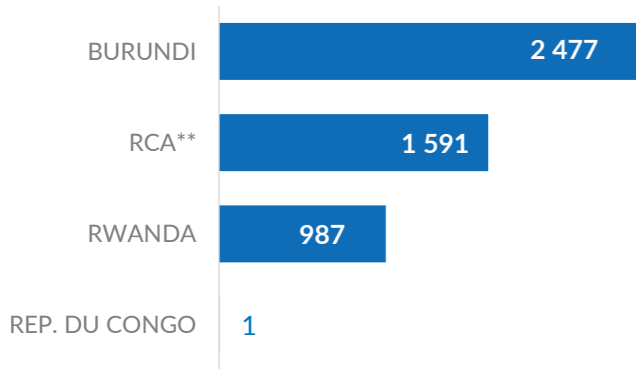

**VOLREP\* SORTANT**

**5 056**

Individus rapatriés  
de la RDC depuis  
Janvier 2023

**1 493**

Familles rapatriées  
de la RDC depuis  
Janvier 2023

**Pays de rapatriement**

**Rapatriement de la RDC (12 derniers mois)**

**Rapatriement de la RDC depuis 2018**

**VOLREP\* ENTRANT**

**601**

Individus rapatriés  
en RDC depuis  
Janvier 2023

**147**

Familles rapatriées  
en RDC depuis  
Janvier 2023\*\*\*\*

**Pays de rapatriement**

**Rapatriement vers la RDC (12 derniers mois)**

**Rapatriement vers la RDC depuis 2018**

**PRINCIPALES PROVINCES OÙ LES RAPATRIEMENTS ONT EU LIEU**

Les frontières et les noms indiqués et les désignations utilisées sur cette carte n'impliquent pas l'approbation ou l'acceptation officielle par les Nations Unies.