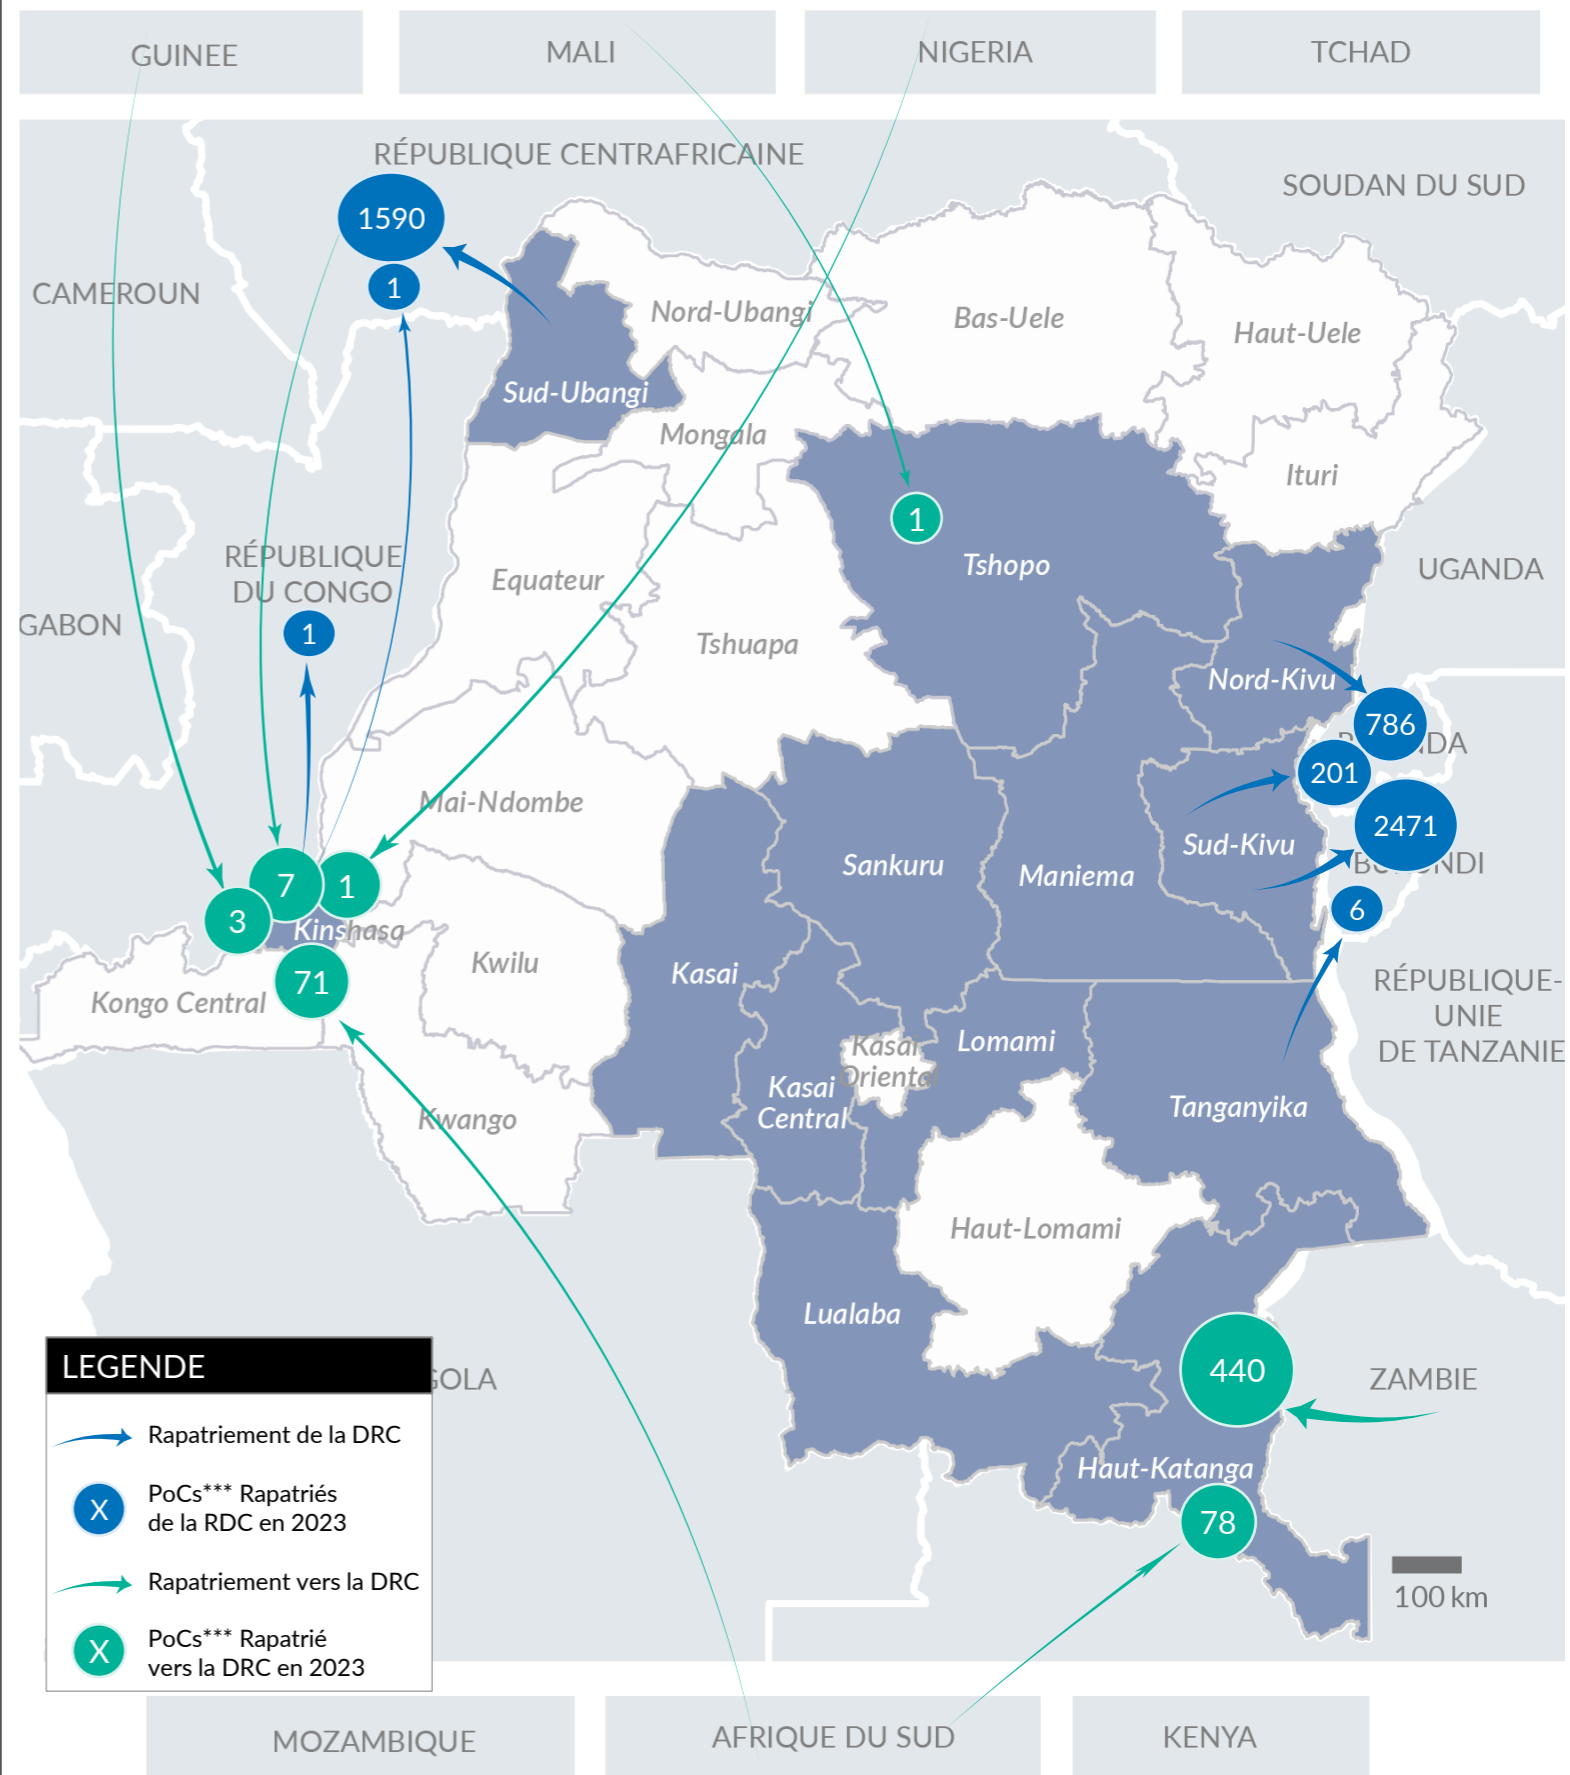

**VOLREP\* SORTANT**

**5 056**

Individus rapatriés  
de la RDC depuis  
Janvier 2023

**1 493**

Familles rapatriées  
de la RDC depuis  
Janvier 2023

**Pays de rapatriement**

**Rapatriement de la RDC (12 derniers mois)**

**Rapatriement de la RDC depuis 2018**

**VOLREP\* ENTRANT**

**601**

Individus rapatriés  
en RDC depuis  
Janvier 2023

**147**

Familles rapatriées  
en RDC depuis  
Janvier 2023\*\*\*\*

**Pays de rapatriement**

**Rapatriement vers la RDC (12 derniers mois)**

**Rapatriement vers la RDC depuis 2018**

**PRINCIPALES PROVINCES OÙ LES RAPATRIEMENTS ONT EU LIEU**

Les frontières et les noms indiqués et les désignations utilisées sur cette carte n'impliquent pas l'approbation ou l'acceptation officielle par les Nations Unies.