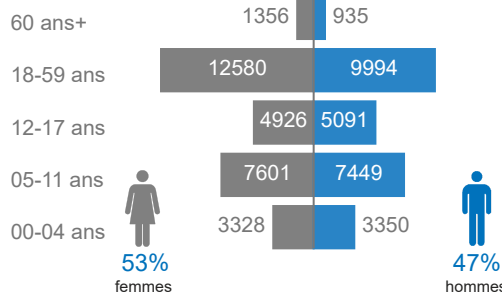

Tendance de la population des réfugiés centrafricains (2016 - 2023)

Commentaires sur les chiffres des réfugiés centrafricains

210 552 réfugiés et demandeurs d'asile centrafricains en RDC au 30/6/2023 soit 210 272 réfugiés et 280 demandeurs d'asile avec des documents d'identité délivrés par le gouvernement avec l'appui du HCR. L'on note une augmentation de 0.04% par rapport aux données du mois de mai due à l'enregistrement continu.

II. Réfugiés et demandeurs d'asile sud-soudanais

Chiffres clés

56 950
Réfugiés et demandeurs d'asile

34 428
Réfugiés et demandeurs d'asile enregistrés biométriquement

56 610
Réfugiés enregistrés

340
Demandeurs d'asile

Âge et genre de la population réfugiée

Âge et genre des demandeurs d'asile

Réfugiés sud soudanais par type d'emplacement

Réfugiés sud soudanais par sites/camps

Réfugiés urbains sud soudanais

Localisation	Femmes	Hommes
Kinshasa	31	22
Total	31	22