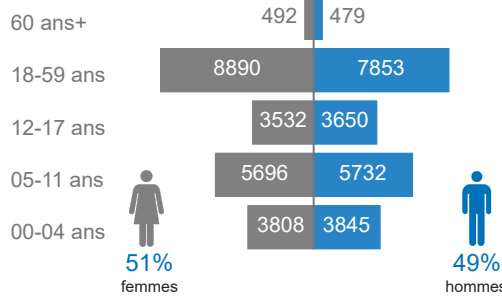

Tendance de la population des réfugiés centrafricains (2016 - 2023)

Commentaires sur les chiffres des réfugiés centrafricains

210 552 réfugiés et demandeurs d'asile centrafricains en RDC au 30/6/2023 soit 210 272 réfugiés et 280 demandeurs d'asile avec des documents d'identité délivrés par le gouvernement avec l'appui du HCR. L'on note une augmentation de 0.04% par rapport aux données du mois de mai due à l'enregistrement continu.

Commentaires sur les chiffres des réfugiés sud-soudanais

Au 30/06/2023 nous avons **56 950** réfugiés et demandeurs d'asile sud soudanais en RDC avec des documents d'identité délivrés par le gouvernement avec l'appui du HCR. Une augmentation de 0.001% due à l'enregistrement continu (74).

III. Réfugiés et demandeurs d'asile burundais

Chiffres clés

46 284
Réfugiés et demandeurs d'asile

28 830
Réfugiés et demandeurs d'asile enregistrés biométriquement

43 977
Réfugiés enregistrés

2 307
Demandeurs d'asile

Âge et genre de la population réfugiée

Âge et genre des demandeurs d'asile

Réfugiés sud burundais par type d'emplacement

Réfugiés burundais par sites/camps

Réfugiés urbains burundais

Localisation	Femmes	Hommes
Bukavu	124	151
Goma	377	338
Kinshasa	26	19
Lubumbashi	564	634
Total	1091	1142