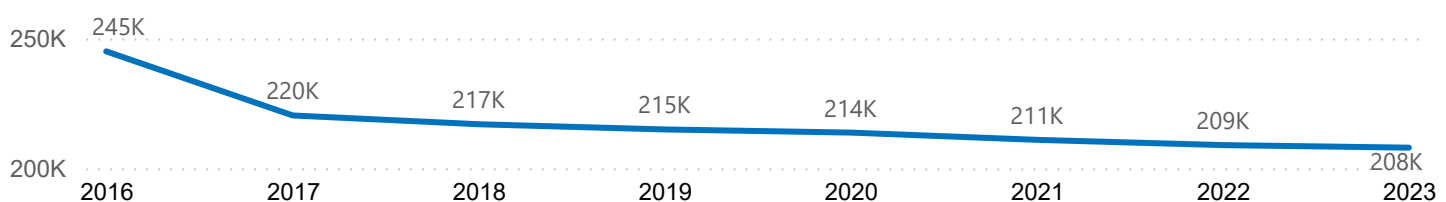

Tendance de la population des réfugiés rwandais (2016 - 2023)

La présence des groupes armés ainsi que les opérations militaires et l'inaccessibilité dans les zones à forte concentration des réfugiés ont rendu difficile la finalisation de l'opération d'enregistrement des réfugiés rwandais. L'enregistrement continue est effective dans de zones accessibles.