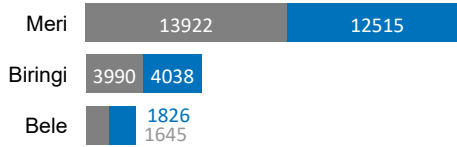

Âge et genre de la population réfugiée

Âge et genre des demandeurs d'asile

Réfugiés sud soudanais par type d'emplacement

Réfugiés sud soudanais par sites/camps

Réfugiés urbains sud soudanais

Localisation	Femmes	Hommes
Kinshasa	31	22
Total	31	22