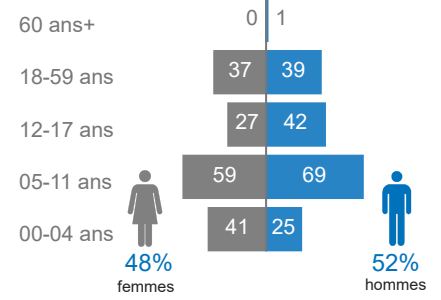

Tendance de la population des réfugiés centrafricains (2016 - 2023)

Commentaires sur les chiffres des réfugiés centrafricains

210 552 réfugiés et demandeurs d'asile centrafricains en RDC au 30/6/2023 soit 210 272 réfugiés et 280 demandeurs d'asile avec des documents d'identité délivrés par le gouvernement avec l'appui du HCR. L'on note une augmentation de 0.04% par rapport aux données du mois de mai due à l'enregistrement continu.

II. Réfugiés et demandeurs d'asile sud-soudanais

Chiffres clés

56 950
Réfugiés et demandeurs d'asile

34 428
Réfugiés et demandeurs d'asile enregistrés biométriquement

56 610
Réfugiés enregistrés

340
Demandeurs d'asile

Âge et genre de la population réfugiée

Âge et genre des demandeurs d'asile

Réfugiés sud soudanais par type d'emplacement

Réfugiés sud soudanais par sites/camps

Réfugiés urbains sud soudanais

Localisation	Femmes	Hommes
Kinshasa	31	22
Total	31	22