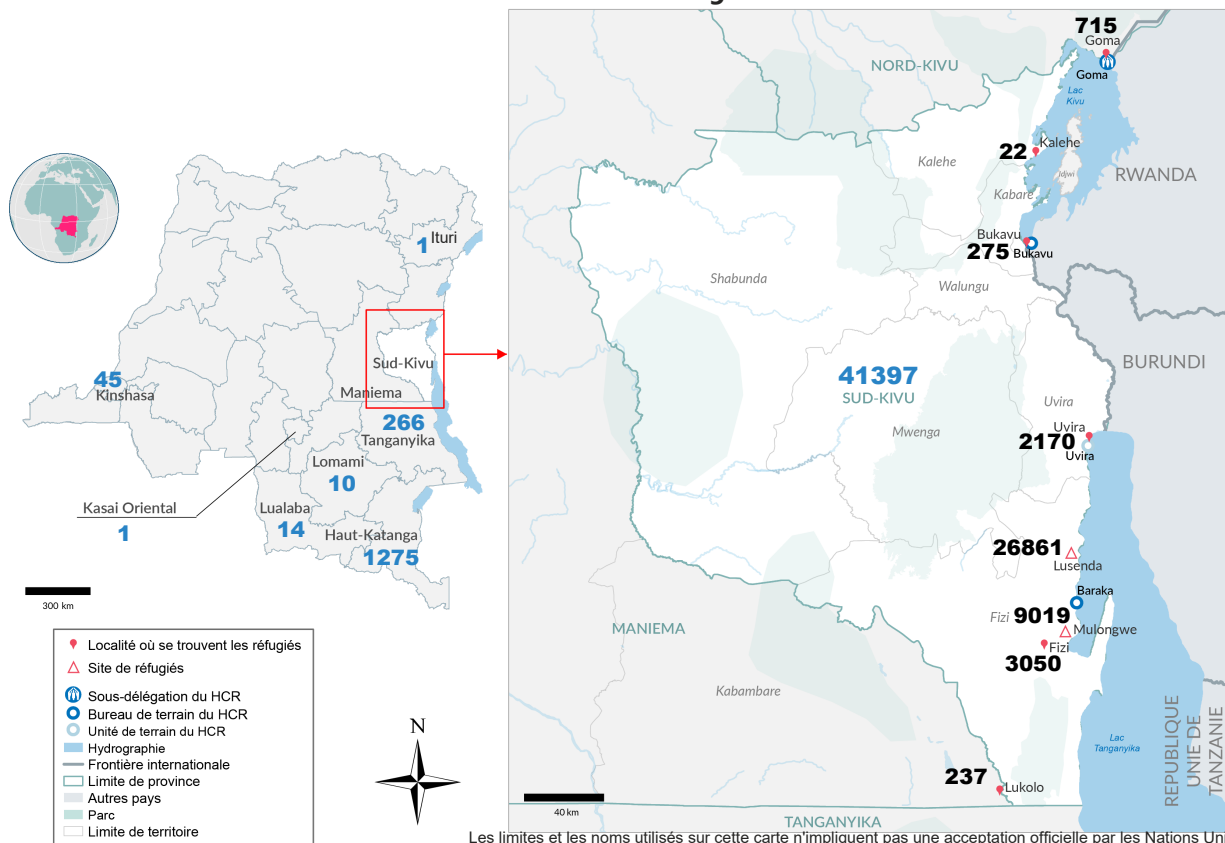

Localisation des réfugiés sud-soudanais en RDC

Les limites et les noms utilisés sur cette carte n'impliquent pas une acceptation officielle par les Nations Unies.

Tendance de la population des réfugiés sud-soudanais (2016 - 2023)

Âge et genre de la population réfugiée

Âge et genre des demandeurs d'asile

Réfugiés sud burundais par type d'emplacement

Réfugiés burundais par sites/camps

Réfugiés urbains burundais

Localisation	Femmes	Hommes
Bukavu	124	151
Goma	377	338
Kinshasa	26	19
Lubumbashi	564	634
Total	1091	1142

Localisation des réfugiés burundais en RDC

Tendance de la population des réfugiés burundais (2016 - 2023)

Commentaires sur les chiffres des réfugiés burundais

46 284 réfugiés et demandeurs d'asile burundais en RDC au 30/06/2023, dont 43 977 réfugiés et 2307 demandeurs d'asile. On observe une diminution de 0.9% par rapport au mois passé due au rapatriement. Tous les réfugiés et demandeurs d'asile détiennent des documents d'identité délivrés par le gouvernement avec l'appui technique du HCR.