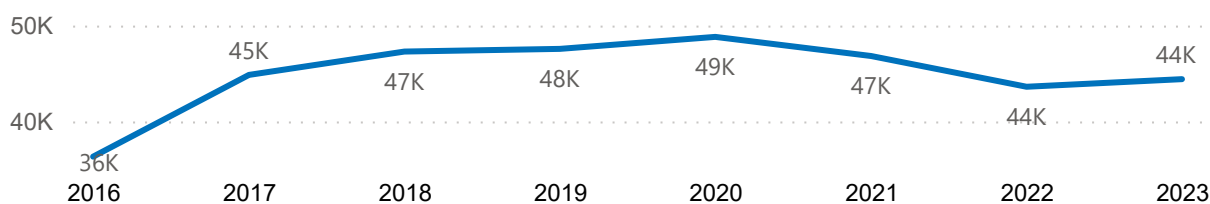

Âge et genre de la population réfugiée

Âge et genre des demandeurs d'asile

Réfugiés sud burundais par type d'emplacement

Réfugiés burundais par sites/camps

Réfugiés urbains burundais

Localisation	Femmes	Hommes
Bukavu	124	151
Goma	377	338
Kinshasa	26	19
Lubumbashi	564	634
Total	1091	1142

Localisation des réfugiés burundais en RDC

Tendance de la population des réfugiés burundais (2016 - 2023)

Commentaires sur les chiffres des réfugiés burundais

46 284 réfugiés et demandeurs d'asile burundais en RDC au 30/06/2023, dont 43 977 réfugiés et 2307 demandeurs d'asile. On observe une diminution de 0.9% par rapport au mois passé due au rapatriement. Tous les réfugiés et demandeurs d'asile détiennent des documents d'identité délivrés par le gouvernement avec l'appui technique du HCR.