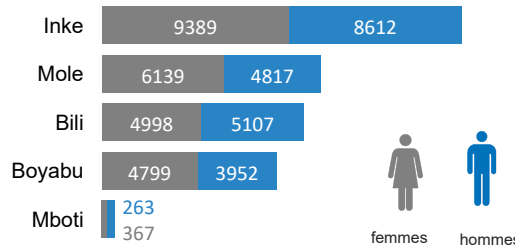

I. Réfugiés et demandeurs d'asile centrafricains

Chiffres clés

210 552
Réfugiés et demandeurs d'asile

155 317
Réfugiés et demandeurs d'asile enregistrés biométriquement

210 272
Réfugiés enregistrés

280
Demandeurs d'asile

Âge et genre de la population réfugiée

Âge et genre des demandeurs d'asile

Réfugiés centrafricains par type d'emplacement

Réfugiés centrafricains par sites/camps

Réfugiés dans les villages poles de développement

Location	F	M
Modale	3211	2775
nzakara	4756	3891
sidi	2197	2126
wenze	3665	2549
Total	13829	11341

Localisation des réfugiés centrafricains en RDC

♦ Réfugié en zone rurale
 ● Bureau de terrain du HCR
 Limite de province
 Limite de territoire
▲ Site des réfugiés
 ○ Unité de terrain du HCR
 Autres pays
Ⓜ Sous-délégation du HCR
 Frontière internationale
 Parc

Tendance de la population des réfugiés centrafricains (2016 - 2023)

Commentaires sur les chiffres des réfugiés centrafricains

210 552 réfugiés et demandeurs d'asile centrafricains en RDC au 30/6/2023 soit 210 272 réfugiés et 280 demandeurs d'asile avec des documents d'identité délivrés par le gouvernement avec l'appui du HCR. L'on note une augmentation de 0.04% par rapport aux données du mois de mai due à l'enregistrement continu.