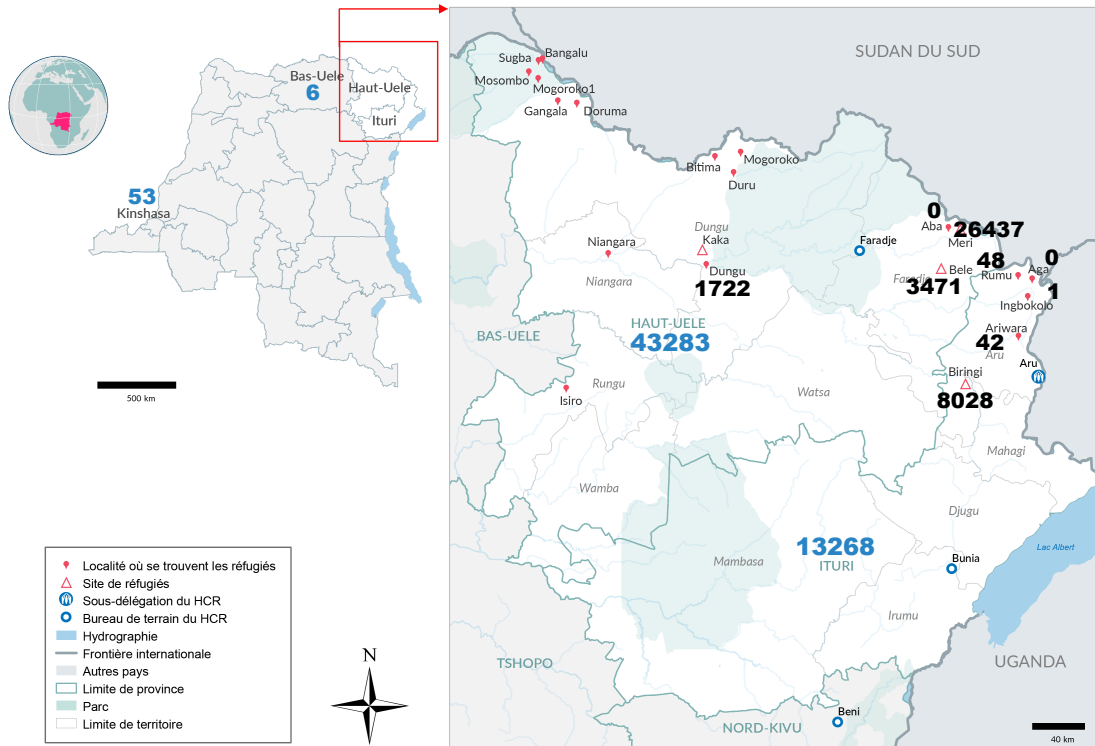

Âge et genre de la population réfugiée

Âge et genre des demandeurs d'asile

Réfugiés sud soudanais par type d'emplacement

Réfugiés sud soudanais par sites/camps

Réfugiés urbains sud soudanais

Localisation	Femmes	Hommes
Kinshasa	31	22
Total	31	22

Localisation des réfugiés sud-soudanais en RDC

Les limites et les noms utilisés sur cette carte n'impliquent pas une acceptation officielle par les Nations Unies.

Tendance de la population des réfugiés sud-soudanais (2016 - 2023)