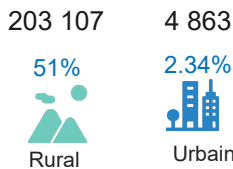

Réfugiés sud rwandais par type d'emplacement