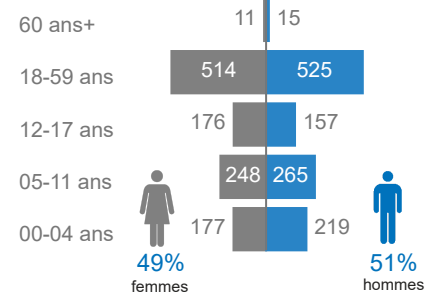

Tendance de la population des réfugiés centrafricains (2016 - 2023)

Commentaires sur les chiffres des réfugiés centrafricains

210 552 réfugiés et demandeurs d'asile centrafricains en RDC au 30/6/2023 soit 210 272 réfugiés et 280 demandeurs d'asile avec des documents d'identité délivrés par le gouvernement avec l'appui du HCR. L'on note une augmentation de 0.04% par rapport aux données du mois de mai due à l'enregistrement continu.

Commentaires sur les chiffres des réfugiés sud-soudanais

Au 30/06/2023 nous avons **56 950** réfugiés et demandeurs d'asile sud soudanais en RDC avec des documents d'identité délivrés par le gouvernement avec l'appui du HCR. Une augmentation de 0.001% due à l'enregistrement continu (74).

III. Réfugiés et demandeurs d'asile burundais

Chiffres clés

46 284
Réfugiés et demandeurs d'asile

28 830
Réfugiés et demandeurs d'asile enregistrés biométriquement

43 977
Réfugiés enregistrés

2 307
Demandeurs d'asile

Âge et genre de la population réfugiée

Âge et genre des demandeurs d'asile

Réfugiés sud burundais par type d'emplacement

Réfugiés burundais par sites/camps

Réfugiés urbains burundais

Localisation	Femmes	Hommes
Bukavu	124	151
Goma	377	338
Kinshasa	26	19
Lubumbashi	564	634
Total	1091	1142