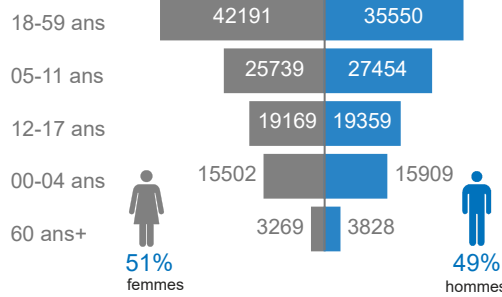

IV. Réfugiés et demandeurs d'asile rwandais

Chiffres clés

208 199
Réfugiés et demandeurs d'asile

75 178
Réfugiés et demandeurs d'asile enregistrés biométriquement

207 970
Réfugiés enregistrés

229
Demandeurs d'asile

Âge et genre de la population réfugiée