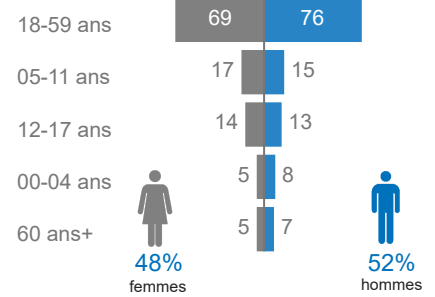

Âge et genre des demandeurs d'asile