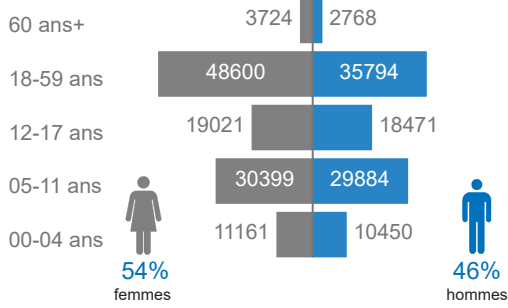

I. Réfugiés et demandeurs d'asile centrafricains

Chiffres clés

210 552
Réfugiés et demandeurs d'asile

155 317
Réfugiés et demandeurs d'asile enregistrés biométriquement

210 272
Réfugiés enregistrés

280
Demandeurs d'asile

Âge et genre de la population réfugiée

Âge et genre des demandeurs d'asile

Réfugiés centrafricains par type d'emplacement

Réfugiés centrafricains par sites/camps

Réfugiés dans les villages poles de développement

Tendance de la population des réfugiés centrafricains (2016 - 2023)

Commentaires sur les chiffres des réfugiés centrafricains

210 552 réfugiés et demandeurs d'asile centrafricains en RDC au 30/6/2023 soit 210 272 réfugiés et 280 demandeurs d'asile avec des documents d'identité délivrés par le gouvernement avec l'appui du HCR. L'on note une augmentation de 0.04% par rapport aux données du mois de mai due à l'enregistrement continu.