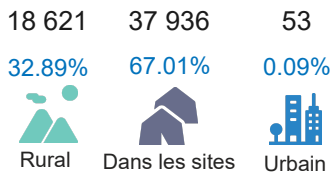

Tendance de la population des réfugiés centrafricains (2016 - 2023)

Commentaires sur les chiffres des réfugiés centrafricains

210 552 réfugiés et demandeurs d'asile centrafricains en RDC au 30/6/2023 soit 210 272 réfugiés et 280 demandeurs d'asile avec des documents d'identité délivrés par le gouvernement avec l'appui du HCR. L'on note une augmentation de 0.04% par rapport aux données du mois de mai due à l'enregistrement continu.

II. Réfugiés et demandeurs d'asile sud-soudanais

Chiffres clés

56 950
Réfugiés et demandeurs d'asile

34 428
Réfugiés et demandeurs d'asile enregistrés biométriquement

56 610
Réfugiés enregistrés

340
Demandeurs d'asile

Âge et genre de la population réfugiée

Âge et genre des demandeurs d'asile

Réfugiés sud soudanais par type d'emplacement

Réfugiés sud soudanais par sites/camps

Réfugiés urbains sud soudanais

Localisation	Femmes	Hommes
Kinshasa	31	22
Total	31	22