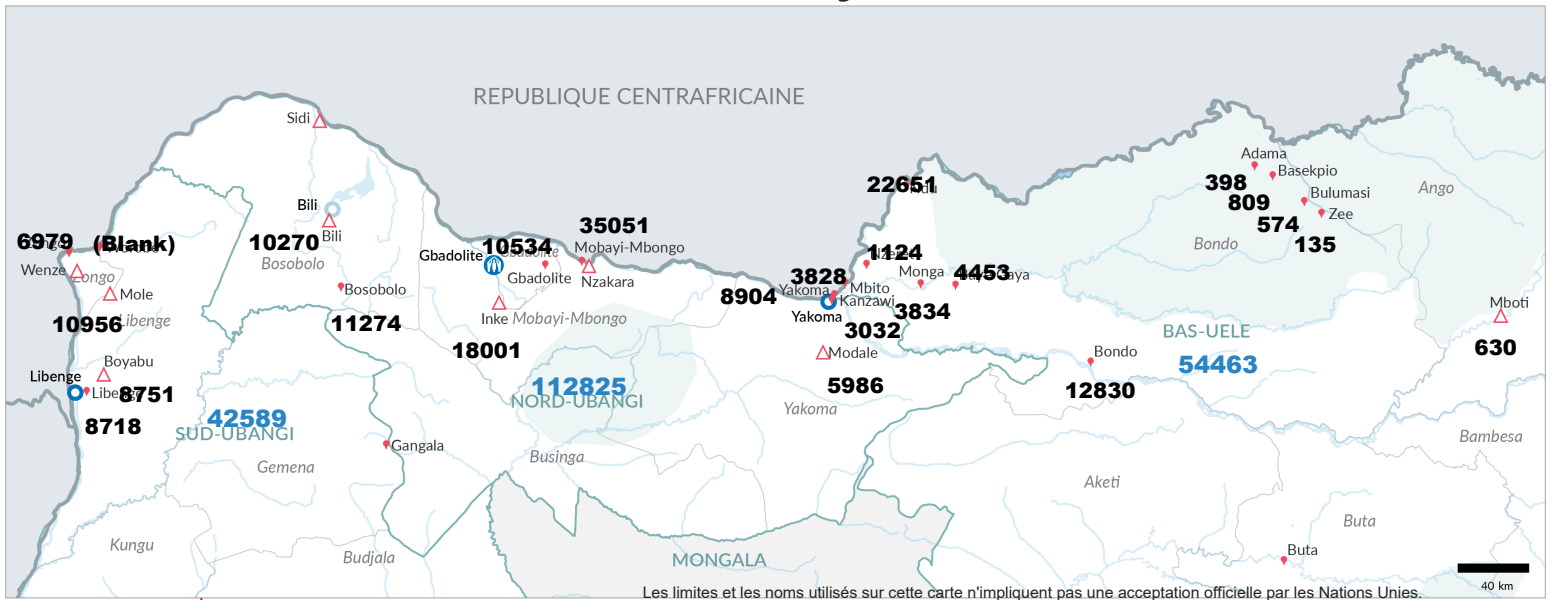

Âge et genre de la population réfugiée

Âge et genre des demandeurs d'asile

Réfugiés centrafricains par type d'emplacement

Réfugiés centrafricains par sites/camps

Réfugiés dans les villages poles de développement

Location	F	M
Modale	3211	2775
nzakara	4756	3891
sidi	2197	2126
wenze	3665	2549
Total	13829	11341

Localisation des réfugiés centrafricains en RDC

♦ Réfugié en zone rurale
 ● Bureau de terrain du HCR
 Limite de province
 Limite de territoire
▲ Site des réfugiés
 ○ Unité de terrain du HCR
 Autres pays
Ⓜ Sous-délégation du HCR
 Frontière internationale
 Parc

Tendance de la population des réfugiés centrafricains (2016 - 2023)

Commentaires sur les chiffres des réfugiés centrafricains

210 552 réfugiés et demandeurs d'asile centrafricains en RDC au 30/6/2023 soit 210 272 réfugiés et 280 demandeurs d'asile avec des documents d'identité délivrés par le gouvernement avec l'appui du HCR. L'on note une augmentation de 0.04% par rapport aux données du mois de mai due à l'enregistrement continu.