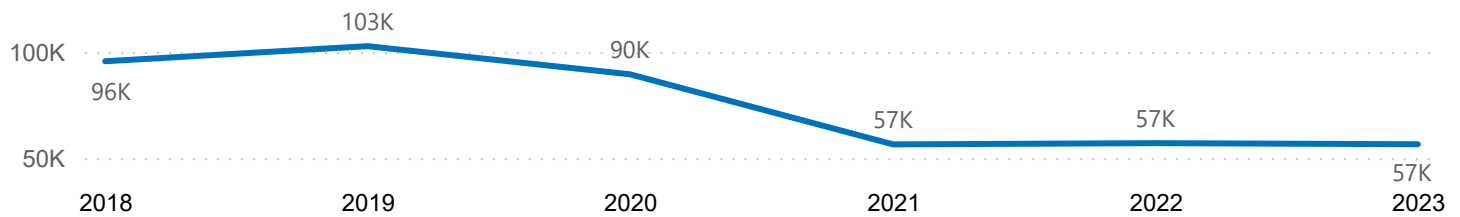

Tendance de la population des réfugiés centrafricains (2016 - 2023)

Commentaires sur les chiffres des réfugiés centrafricains

210 552 réfugiés et demandeurs d'asile centrafricains en RDC au 30/6/2023 soit 210 272 réfugiés et 280 demandeurs d'asile avec des documents d'identité délivrés par le gouvernement avec l'appui du HCR. L'on note une augmentation de 0.04% par rapport aux données du mois de mai due à l'enregistrement continu.

II. Réfugiés et demandeurs d'asile sud-soudanais

Chiffres clés

56 950
Réfugiés et demandeurs d'asile

34 428
Réfugiés et demandeurs d'asile enregistrés biométriquement

56 610
Réfugiés enregistrés

340
Demandeurs d'asile

Âge et genre de la population réfugiée

Âge et genre des demandeurs d'asile

Réfugiés sud soudanais par type d'emplacement

Réfugiés sud soudanais par sites/camps

Réfugiés urbains sud soudanais

Localisation	Femmes	Hommes
Kinshasa	31	22
Total	31	22

Localisation des réfugiés sud-soudanais en RDC

Les limites et les noms utilisés sur cette carte n'impliquent pas une acceptation officielle par les Nations Unies.

Tendance de la population des réfugiés sud-soudanais (2016 - 2023)