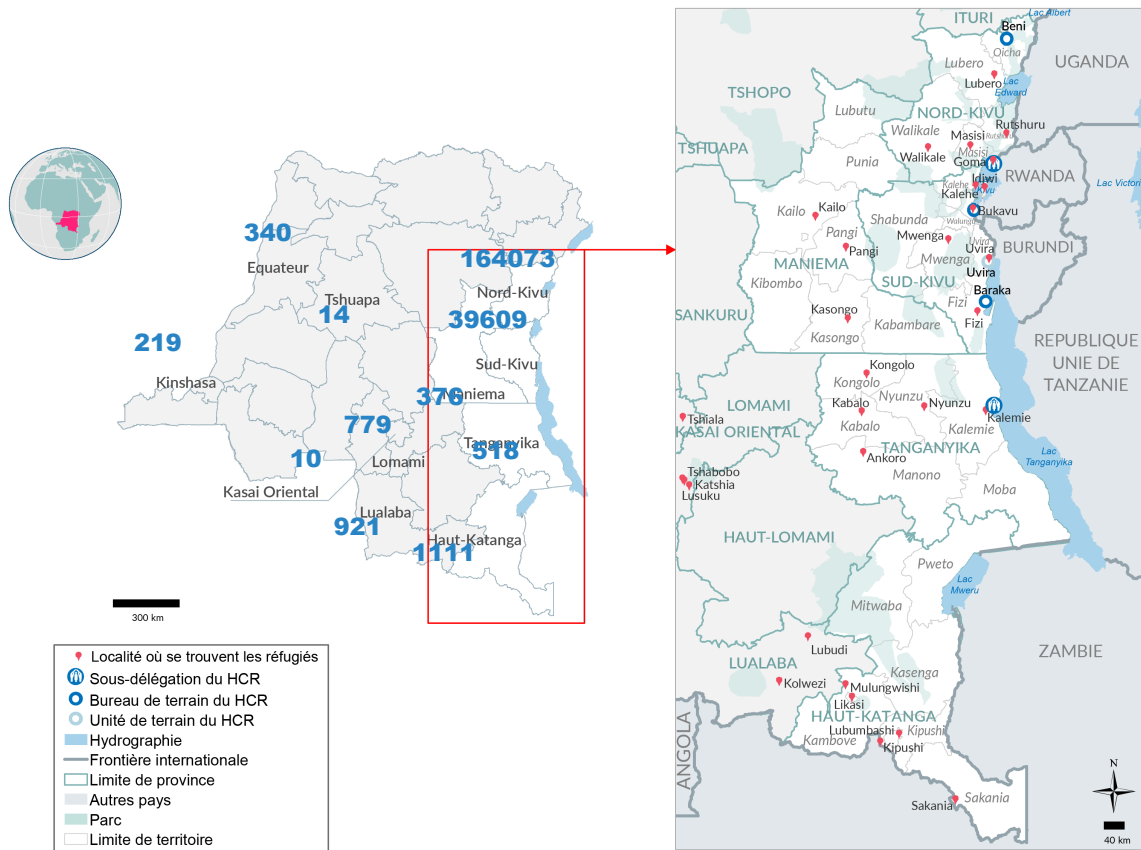

Localisation des réfugiés rwandais en RDC

Date d'impression: 10 Jul 2023 Sources: UNHCR, RGC Auteur: UNHCR - Kinshasa Feedback: codkidrcim@unhcr.org Nom du fichier: COD_Map_RWA_30062023_A3