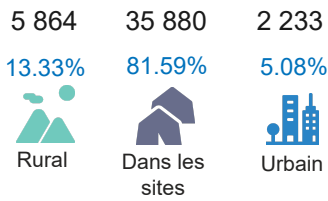

Réfugiés sud burundais par type d'emplacement