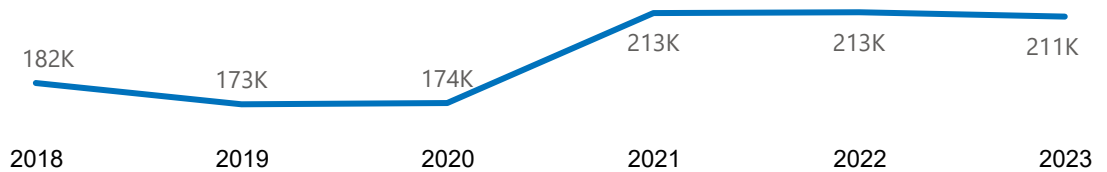

Âge et genre de la population réfugiée

Âge et genre des demandeurs d'asile

Réfugiés centrafricains par type d'emplacement

Réfugiés centrafricains par sites/camps

Réfugiés dans les villages poles de développement

Tendance de la population des réfugiés centrafricains (2016 - 2023)

Commentaires sur les chiffres des réfugiés centrafricains

210 552 réfugiés et demandeurs d'asile centrafricains en RDC au 30/6/2023 soit 210 272 réfugiés et 280 demandeurs d'asile avec des documents d'identité délivrés par le gouvernement avec l'appui du HCR. L'on note une augmentation de 0.04% par rapport aux données du mois de mai due à l'enregistrement continu.