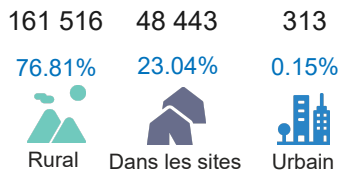

I. Réfugiés et demandeurs d'asile centrafricains

Chiffres clés

210 552
Réfugiés et demandeurs d'asile

155 317
Réfugiés et demandeurs d'asile enregistrés biométriquement

210 272
Réfugiés enregistrés

280
Demandeurs d'asile

Âge et genre de la population réfugiée

Âge et genre des demandeurs d'asile

Réfugiés centrafricains par type d'emplacement

Réfugiés centrafricains par sites/camps

Réfugiés dans les villages poles de développement

Tendance de la population des réfugiés centrafricains (2016 - 2023)

Commentaires sur les chiffres des réfugiés centrafricains

210 552 réfugiés et demandeurs d'asile centrafricains en RDC au 30/6/2023 soit 210 272 réfugiés et 280 demandeurs d'asile avec des documents d'identité délivrés par le gouvernement avec l'appui du HCR. L'on note une augmentation de 0.04% par rapport aux données du mois de mai due à l'enregistrement continu.