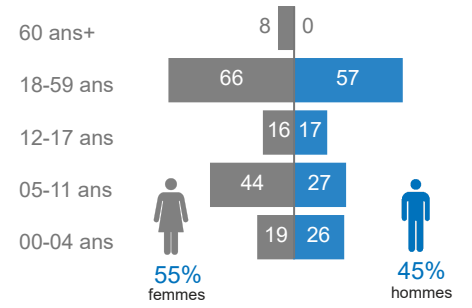

I. Réfugiés et demandeurs d'asile centrafricains

Chiffres clés

210 552
Réfugiés et demandeurs d'asile

155 317
Réfugiés et demandeurs d'asile enregistrés biométriquement

210 272
Réfugiés enregistrés

280
Demandeurs d'asile

Âge et genre de la population réfugiée

Âge et genre des demandeurs d'asile

Réfugiés centrafricains par type d'emplacement

Réfugiés centrafricains par sites/camps

Réfugiés dans les villages poles de développement

Tendance de la population des réfugiés centrafricains (2016 - 2023)

Commentaires sur les chiffres des réfugiés centrafricains

210 552 réfugiés et demandeurs d'asile centrafricains en RDC au 30/6/2023 soit 210 272 réfugiés et 280 demandeurs d'asile avec des documents d'identité délivrés par le gouvernement avec l'appui du HCR. L'on note une augmentation de 0.04% par rapport aux données du mois de mai due à l'enregistrement continu.