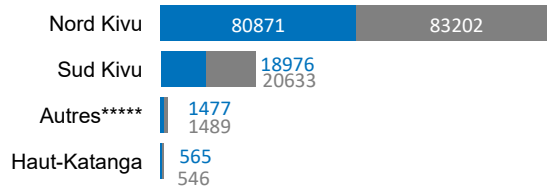

Réfugiés sud rwandais par type d'emplacement

Réfugiés rwandais par province

Réfugiés urbains rwandais

Localisation	F	M
Bukavu	710	546
Goma	1265	1237
Kinshasa	115	104
Lubumbashi	429	457
Total	2519	2344