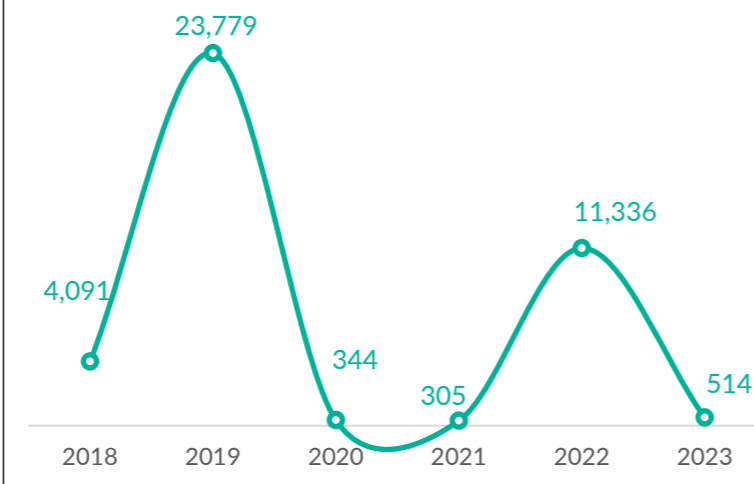

**VOLREP\* SORTANT**

**438**

Individus rapatriés de la RDC depuis Janvier 2023

**142**

Familles rapatriées de la RDC depuis Janvier 2023

**VOLREP\* ENTRANT**

**514**

Individus rapatriés en RDC depuis Janvier 2023

**127**

Familles rapatriées en RDC depuis Janvier 2023\*\*\*\*

**Pays de rapatriement**

**Rapatriement de la RDC (12 derniers mois)**

**Rapatriement de la RDC depuis 2018**

**Pays de rapatriement**

**Rapatriement vers la RDC (12 derniers mois)**

**Rapatriement vers la RDC depuis 2018**

**PRINCIPALES PROVINCES OÙ LES RAPATRIEMENTS ONT EU LIEU**

Les frontières et les noms indiqués et les désignations utilisés sur cette carte n'impliquent pas l'approbation ou l'acceptation officielle par les Nations Unies.