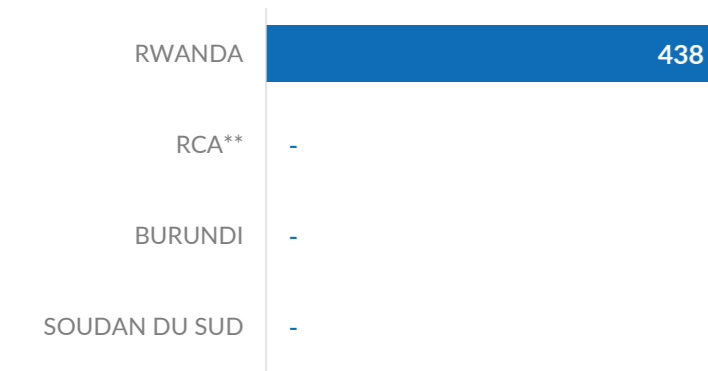

**VOLREP\* SORTANT**

**438**

Individus rapatriés de la RDC depuis Janvier 2023

**142**

Familles rapatriées de la RDC depuis Janvier 2023

**VOLREP\* ENTRANT**

**514**

Individus rapatriés en RDC depuis Janvier 2023

**127**

Familles rapatriées en RDC depuis Janvier 2023\*\*\*\*

**Pays de rapatriement**

**Rapatriement de la RDC (12 derniers mois)**

**Rapatriement de la RDC depuis 2018**

**Pays de rapatriement**

**Rapatriement vers la RDC (12 derniers mois)**