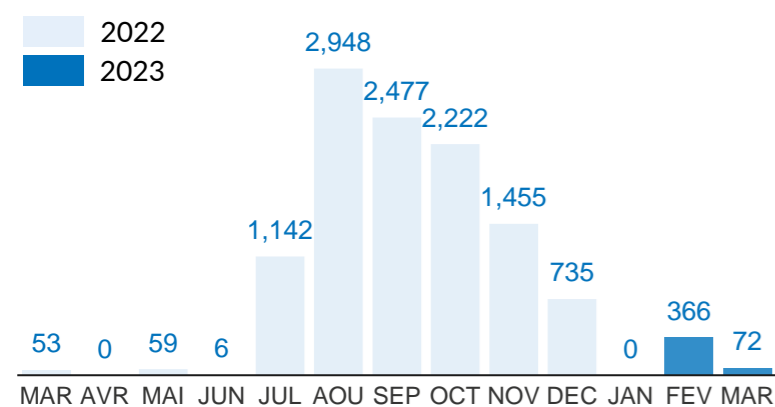

**VOLREP\* SORTANT**

**438**

Individus rapatriés de la RDC depuis Janvier 2023

**142**

Familles rapatriées de la RDC depuis Janvier 2023

**VOLREP\* ENTRANT**

**514**

Individus rapatriés en RDC depuis Janvier 2023

**127**

Familles rapatriées en RDC depuis Janvier 2023\*\*\*\*

**Pays de rapatriement**

**Rapatriement de la RDC (12 derniers mois)**

**Rapatriement de la RDC depuis 2018**

**Pays de rapatriement**

**Rapatriement vers la RDC (12 derniers mois)**

**Rapatriement vers la RDC depuis 2018**

**PRINCIPALES PROVINCES OÙ LES RAPATRIEMENTS ONT EU LIEU**

Les frontières et les noms indiqués et les désignations utilisés sur cette carte n'impliquent pas l'approbation ou l'acceptation officielle par les Nations Unies.