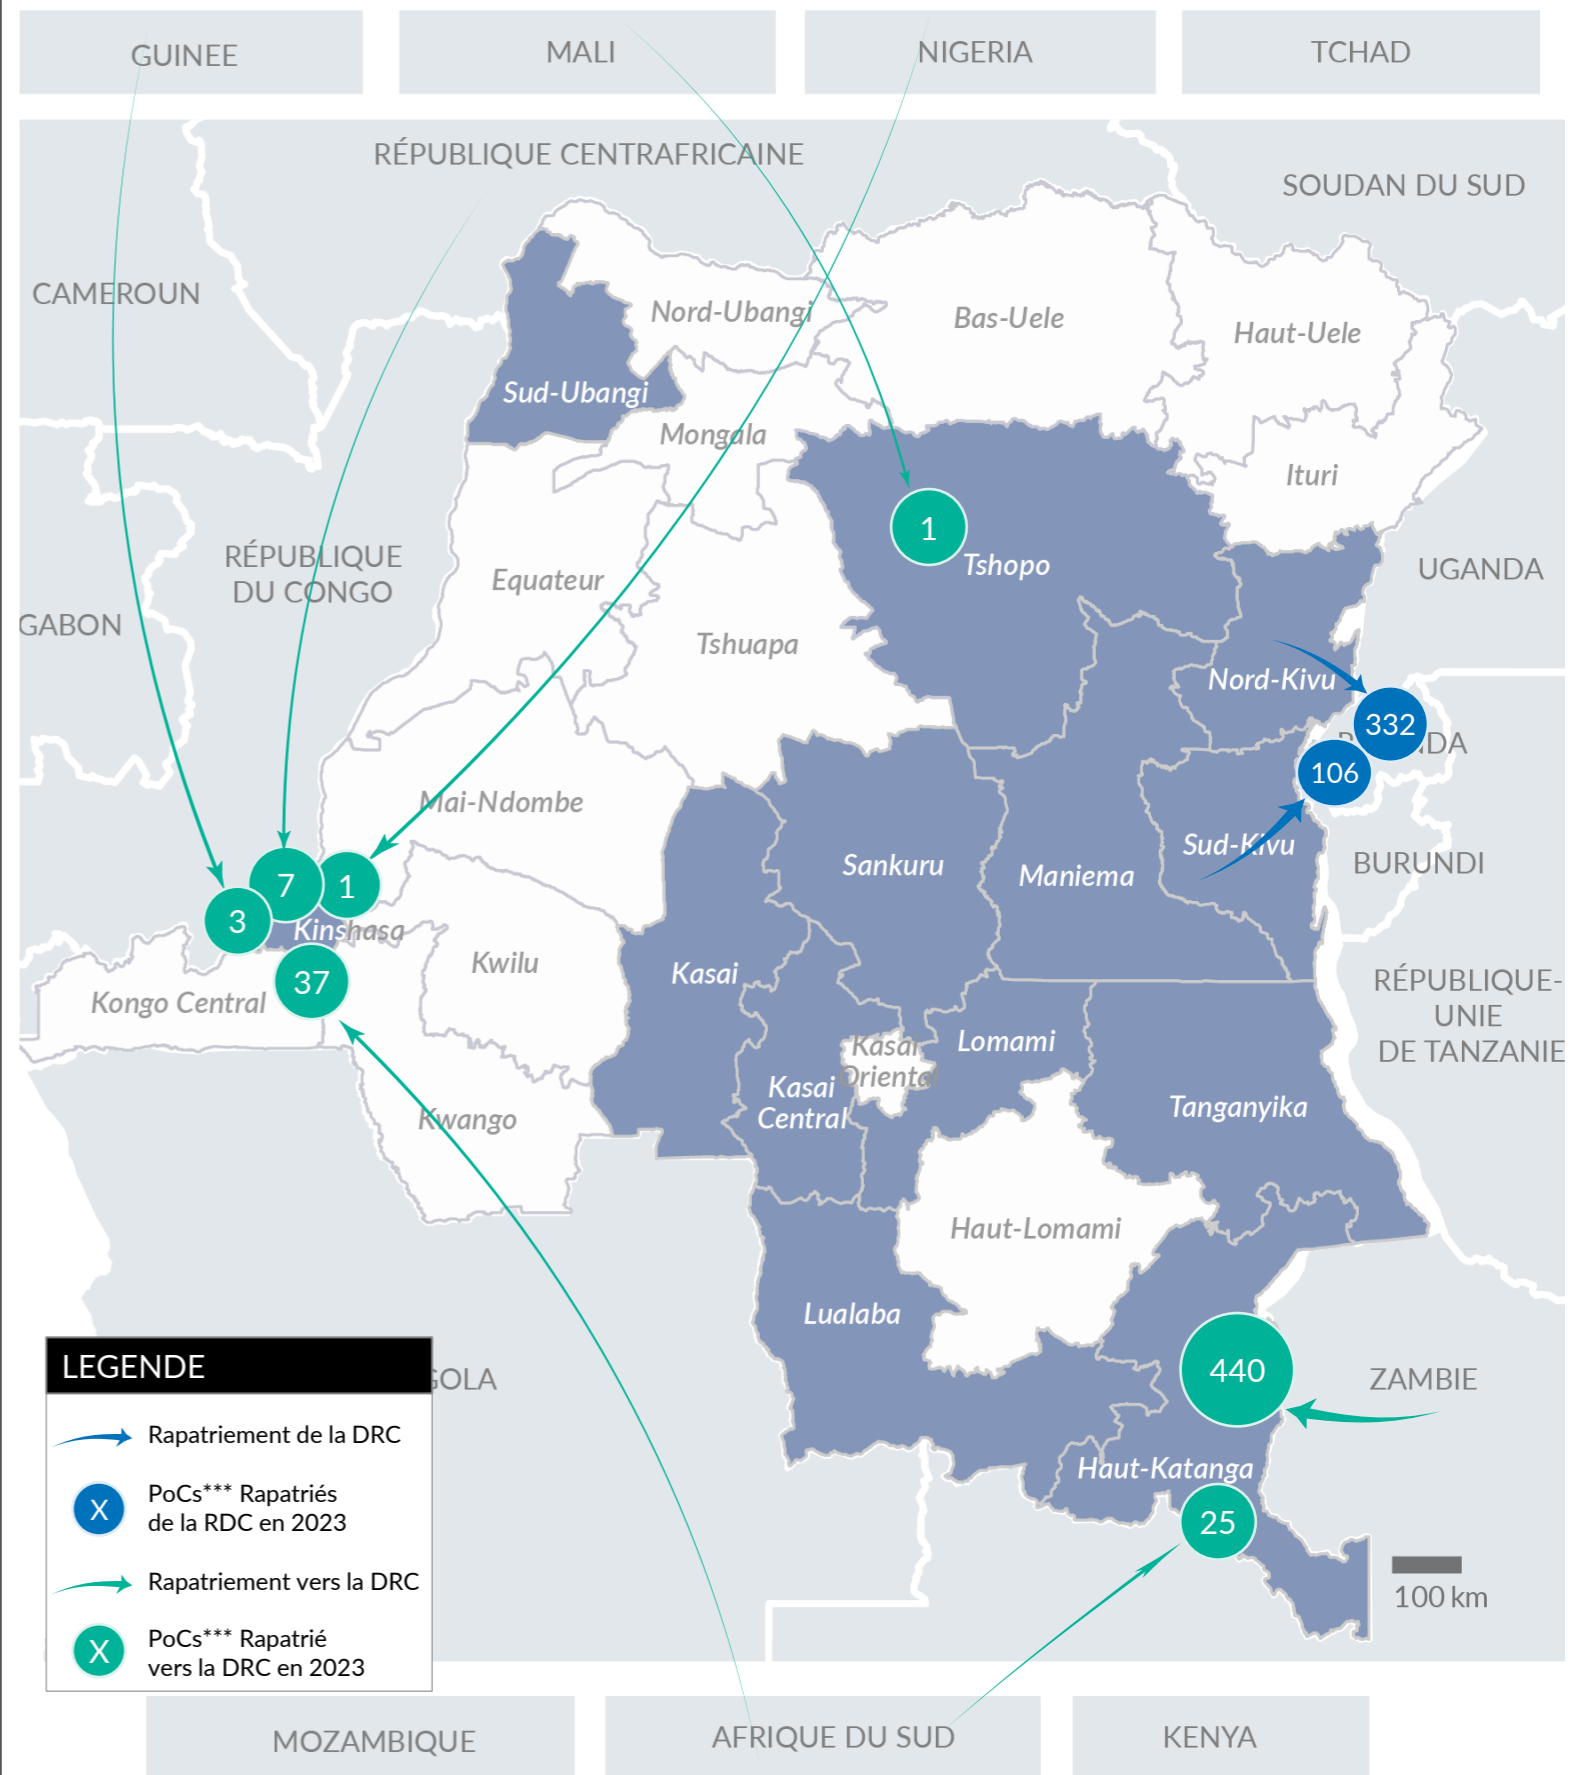

**VOLREP\* SORTANT**

**438**

Individus rapatriés de la RDC depuis Janvier 2023

**142**

Familles rapatriées de la RDC depuis Janvier 2023

**VOLREP\* ENTRANT**

**514**

Individus rapatriés en RDC depuis Janvier 2023

**127**

Familles rapatriées en RDC depuis Janvier 2023\*\*\*\*

**Pays de rapatriement**

**Rapatriement de la RDC (12 derniers mois)**

**Rapatriement de la RDC depuis 2018**

**Pays de rapatriement**

**Rapatriement vers la RDC (12 derniers mois)**

**Rapatriement vers la RDC depuis 2018**

**PRINCIPALES PROVINCES OÙ LES RAPATRIEMENTS ONT EU LIEU**

Les frontières et les noms indiqués et les désignations utilisés sur cette carte n'impliquent pas l'approbation ou l'acceptation officielle par les Nations Unies.