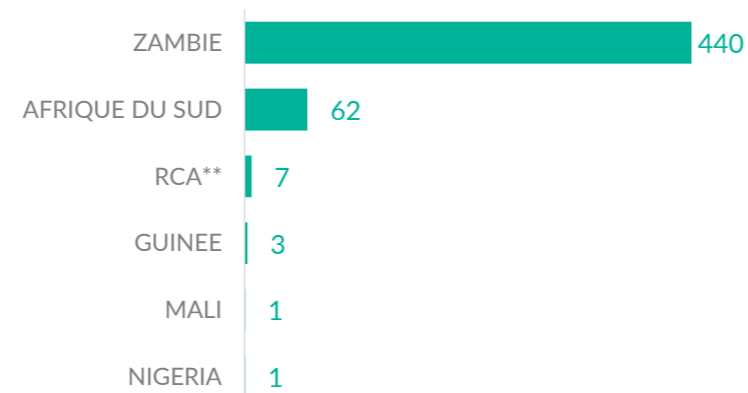

**VOLREP\* SORTANT**

**438**

Individus rapatriés de la RDC depuis Janvier 2023

**142**

Familles rapatriées de la RDC depuis Janvier 2023

**VOLREP\* ENTRANT**

**514**

Individus rapatriés en RDC depuis Janvier 2023

**127**

Familles rapatriées en RDC depuis Janvier 2023\*\*\*\*

**Pays de rapatriement**

**Rapatriement de la RDC (12 derniers mois)**

**Rapatriement de la RDC depuis 2018**

**Pays de rapatriement**

**Rapatriement vers la RDC (12 derniers mois)**

**Rapatriement vers la RDC depuis 2018**

**PRINCIPALES PROVINCES OÙ LES RAPATRIEMENTS ONT EU LIEU**

Les frontières et les noms indiqués et les désignations utilisés sur cette carte n'impliquent pas l'approbation ou l'acceptation officielle par les Nations Unies.