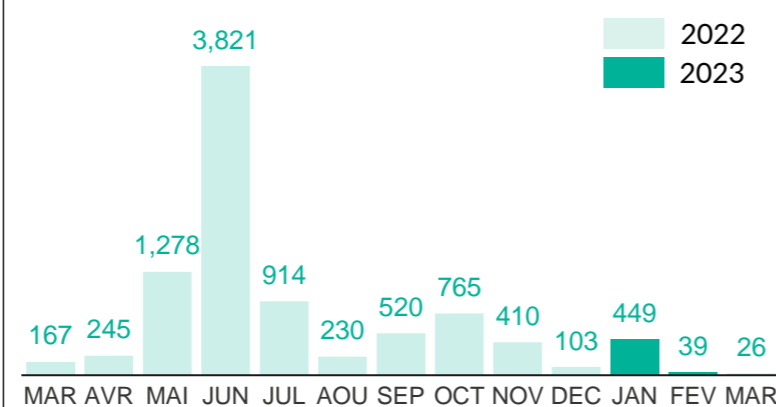

**VOLREP\* SORTANT**

**438**

Individus rapatriés de la RDC depuis Janvier 2023

**142**

Familles rapatriées de la RDC depuis Janvier 2023

**VOLREP\* ENTRANT**

**514**

Individus rapatriés en RDC depuis Janvier 2023

**127**

Familles rapatriées en RDC depuis Janvier 2023\*\*\*\*

**Pays de rapatriement**

**Rapatriement de la RDC (12 derniers mois)**

**Rapatriement de la RDC depuis 2018**

**Pays de rapatriement**

**Rapatriement vers la RDC (12 derniers mois)**

**Rapatriement vers la RDC depuis 2018**

**PRINCIPALES PROVINCES OÙ LES RAPATRIEMENTS ONT EU LIEU**

Les frontières et les noms indiqués et les désignations utilisés sur cette carte n'impliquent pas l'approbation ou l'acceptation officielle par les Nations Unies.