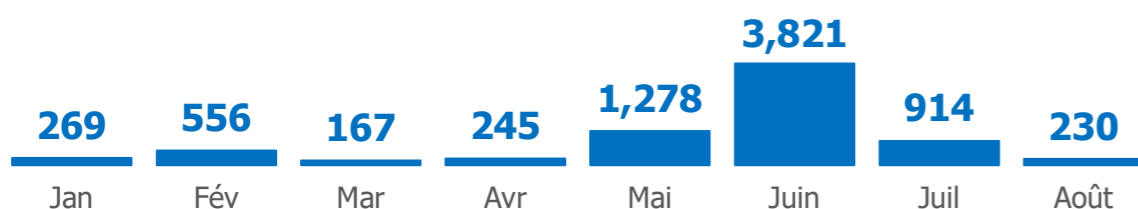

CHIFFRES CLES

VOLREP SORTANT

VOLREP ENTRANT

Pays de rapatriement

Pays de rapatriement

RAPATRIEMENT DE LA RDC VERS D'AUTRES PAYS PAR MOIS ET PAR ANNEE

1. RAPATRIEMENT DE LA RDC DEPUIS JANVIER 2022

2. RAPATRIEMENT DE LA RDC DEPUIS 2018

RAPATRIEMENT D'AUTRES PAYS VERS LA RDC PAR MOIS ET PAR ANNEE

1. RAPATRIEMENT VERS LA RDC DEPUIS JANVIER 2022

2. RAPATRIEMENT VERS LA RDC DEPUIS 2018

*ID de famille non disponible pour 6 individus VolRep = Rapatriement volontaire * Rca Rép.Centrafricaine **PoCs = Personnes Concernées