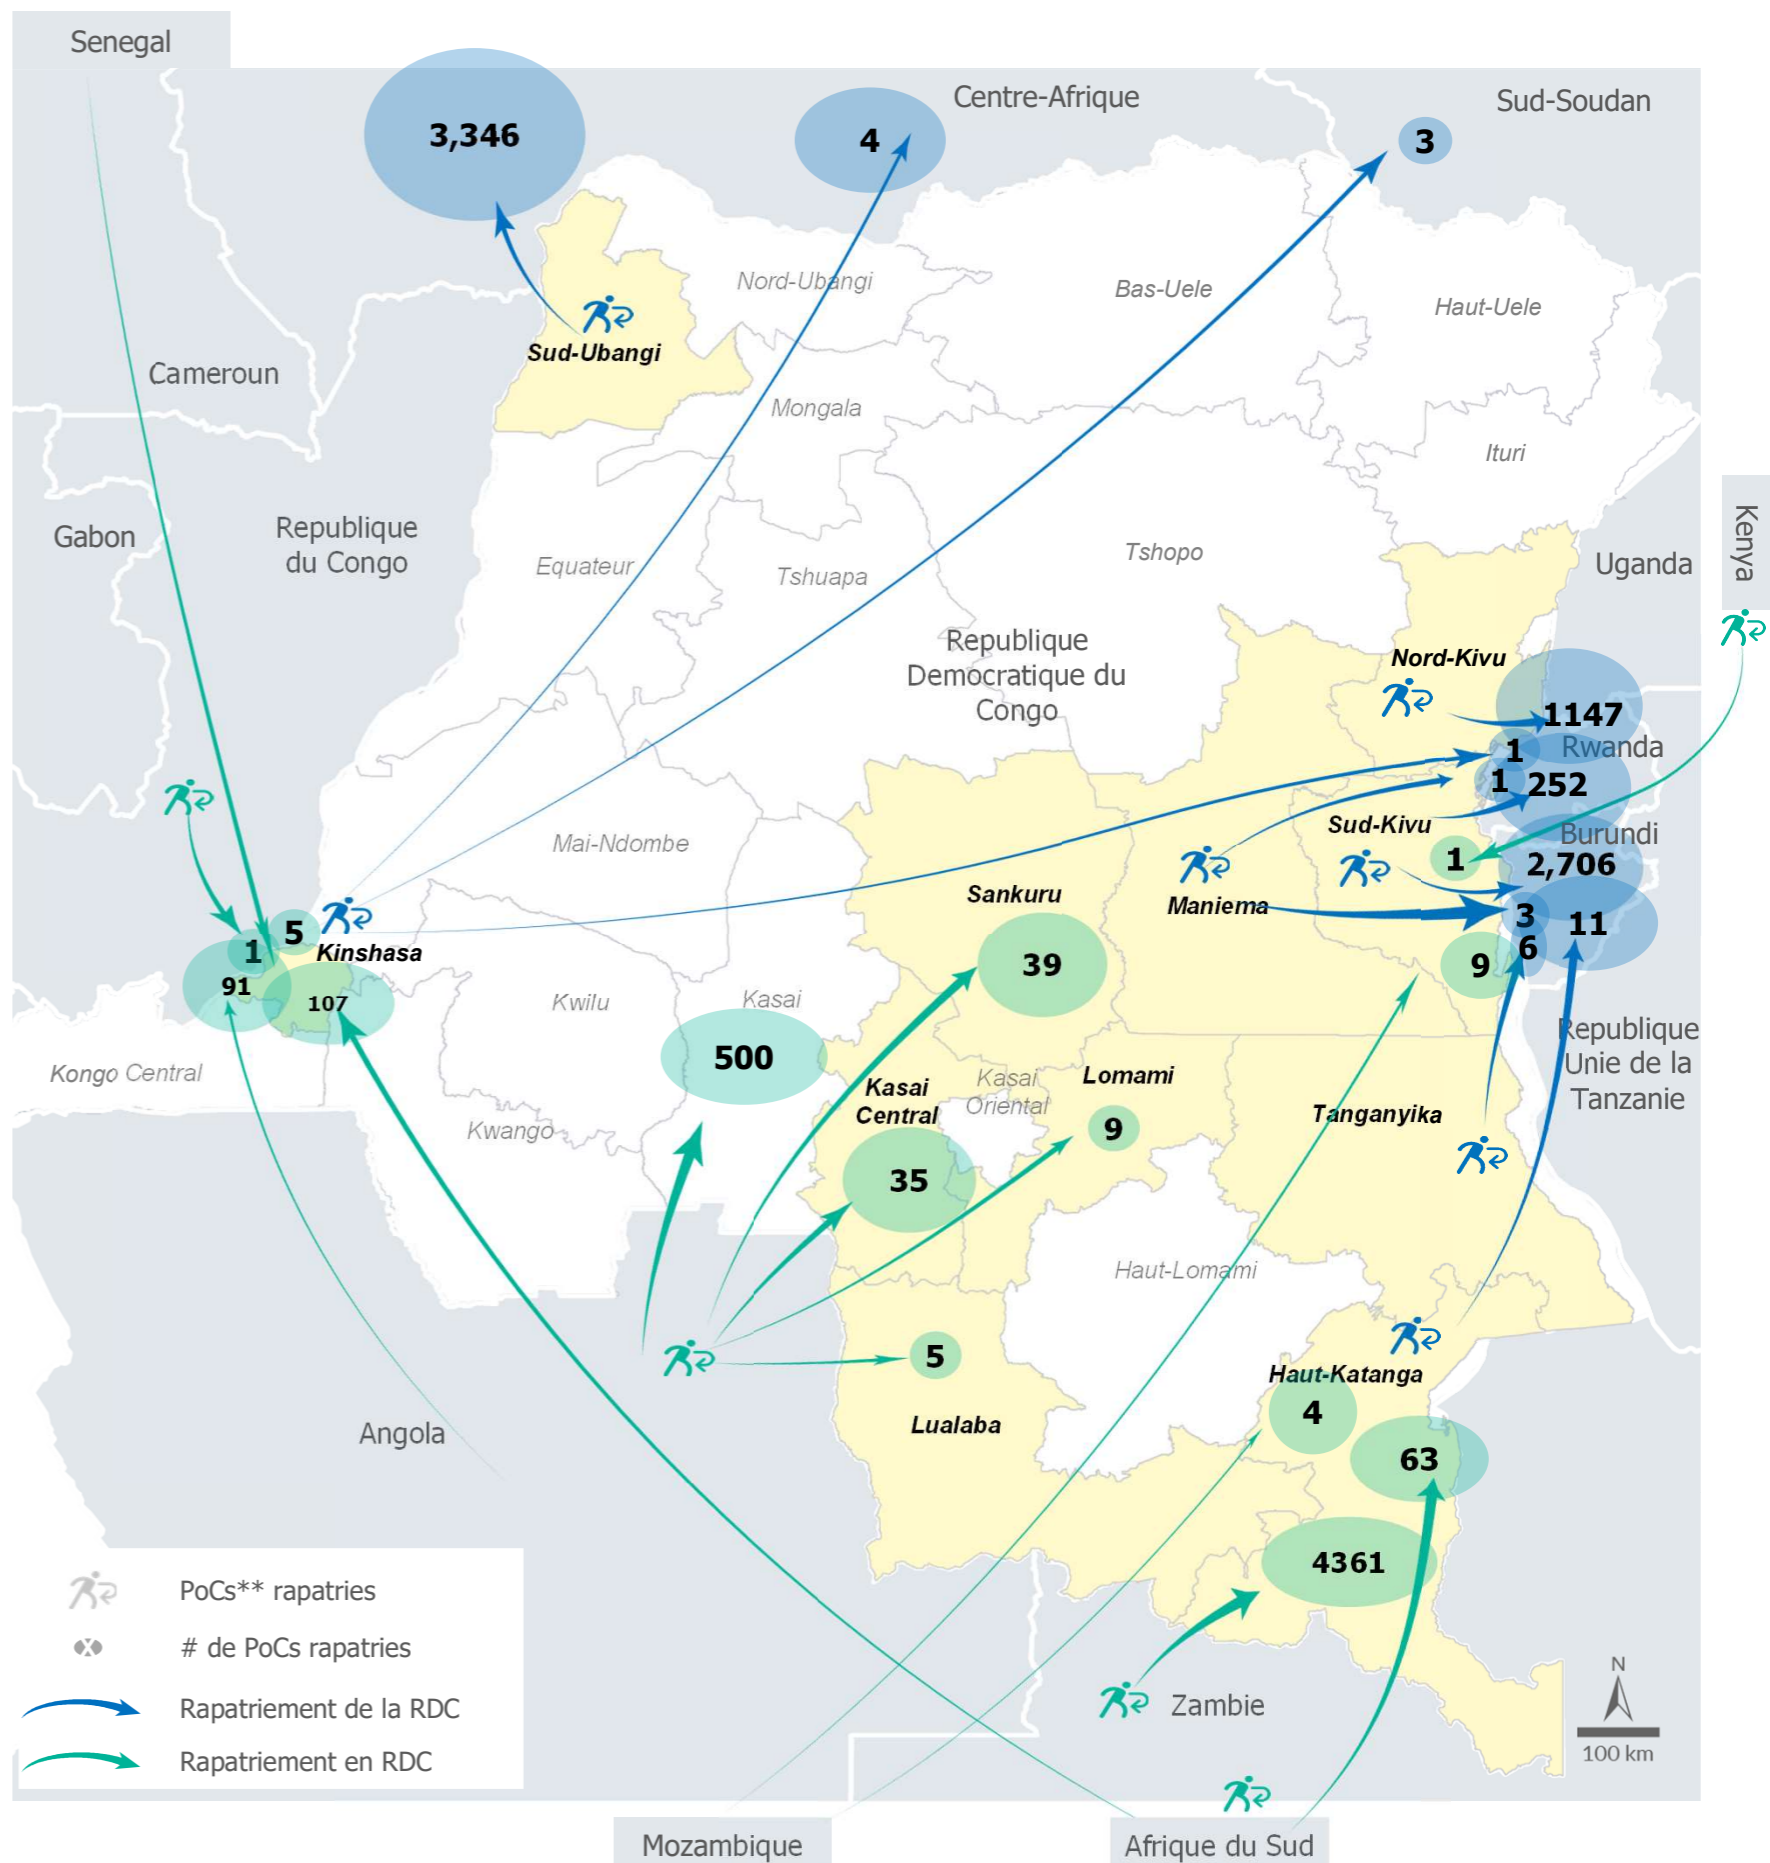

CARTE DES 5 PREMIERES PROVINCES, OU LES RAPATRIEMENTS ONT EU LIEU

Les frontières et les noms indiqués et les désignations utilisées sur cette carte n'impliquent pas l'approbation ou l'acceptation officielle par les Nations Unies.
Source : UNHCR DRC Auteur : UNHCR DRC Feedback : codkidrcim@unhcr.org Pour plus d'information: Priere contactez Dr. Pierre Atchom - atchom@unhcr.org - 90 243 01 2111

CHIFFRES CLES

VOLREP SORTANT

VOLREP ENTRANT

Pays de rapatriement

Pays de rapatriement

RAPATRIEMENT DE LA RDC VERS D'AUTRES PAYS PAR MOIS ET PAR ANNEE

1. RAPATRIEMENT DE LA RDC DEPUIS JANVIER 2022

2. RAPATRIEMENT DE LA RDC DEPUIS 2018

RAPATRIEMENT D'AUTRES PAYS VERS LA RDC PAR MOIS ET PAR ANNEE

1. RAPATRIEMENT VERS LA RDC DEPUIS JANVIER 2022

2. RAPATRIEMENT VERS LA RDC DEPUIS 2018

*ID de famille non disponible pour 6 individus VolRep = Rapatriement volontaire * Rca Rép.Centrafricaine **PoCs = Personnes Concernées