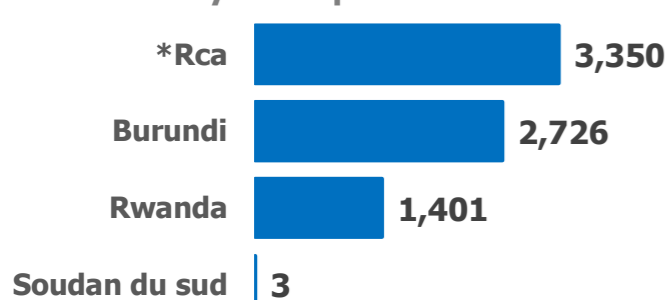

CHIFFRES CLES

VOLREP SORTANT

VOLREP ENTRANT

Pays de rapatriement

Pays de rapatriement

RAPATRIEMENT DE LA RDC VERS D'AUTRES PAYS PAR MOIS ET PAR ANNEE

1. RAPATRIEMENT DE LA RDC DEPUIS JANVIER 2022

2. RAPATRIEMENT DE LA RDC DEPUIS 2018

RAPATRIEMENT D'AUTRES PAYS VERS LA RDC PAR MOIS ET PAR ANNEE

1. RAPATRIEMENT VERS LA RDC DEPUIS JANVIER 2022

2. RAPATRIEMENT VERS LA RDC DEPUIS 2018

*ID de famille non disponible pour 6 individus VolRep = Rapatriement volontaire * Rca Rép.Centrafricaine **PoCs = Personnes Concernées