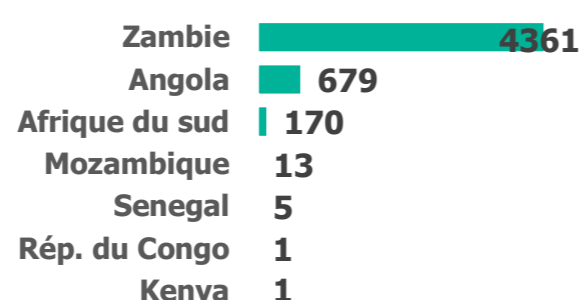

CHIFFRES CLES

VOLREP SORTANT

VOLREP ENTRANT

Pays de rapatriement

Pays de rapatriement

RAPATRIEMENT DE LA RDC VERS D'AUTRES PAYS PAR MOIS ET PAR ANNEE

1. RAPATRIEMENT DE LA RDC DEPUIS JANVIER 2022

2. RAPATRIEMENT DE LA RDC DEPUIS 2018

RAPATRIEMENT D'AUTRES PAYS VERS LA RDC PAR MOIS ET PAR ANNEE

1. RAPATRIEMENT VERS LA RDC DEPUIS JANVIER 2022

2. RAPATRIEMENT VERS LA RDC DEPUIS 2018

*ID de famille non disponible pour 6 individus VolRep = Rapatriement volontaire * Rca Rép.Centrafricaine **PoCs = Personnes Concernées