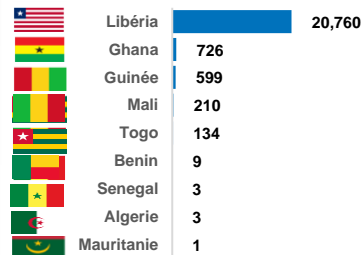

VUE D'ENSEMBLE DU RAPATRIEMENT VOLONTAIRE EN CÔTE D'IVOIRE ET DES REFUGIES IVOIRIENS DANS LA SOUS-REGION

RAPATRIEMENT EN 2021

Résumé : Population rapatriées en 2021

22,445

Personnes rapatriées

6,063

Ménages rapatriés

Pays de provenance des rapatriés en 2021

En 2021, on compte **22,445** rapatriés et **241** OoC* soit au total **22,686** rapatriés assistés.

Les OoC sont constitués par : Libéria(213), Mali(14), Guinée(11), Ghana(2), Togo(1)

En 2022, on compte **14,880** rapatriés et **98** OoC* soit au total **14,978** rapatriés assistés.

Les OoC sont constitués par : Libéria(68), Togo(3), Mauritanie(1), Ghana(4), Guinée(20), Gambie(2).

Répartition des arrivées par Age et Genre en 2022