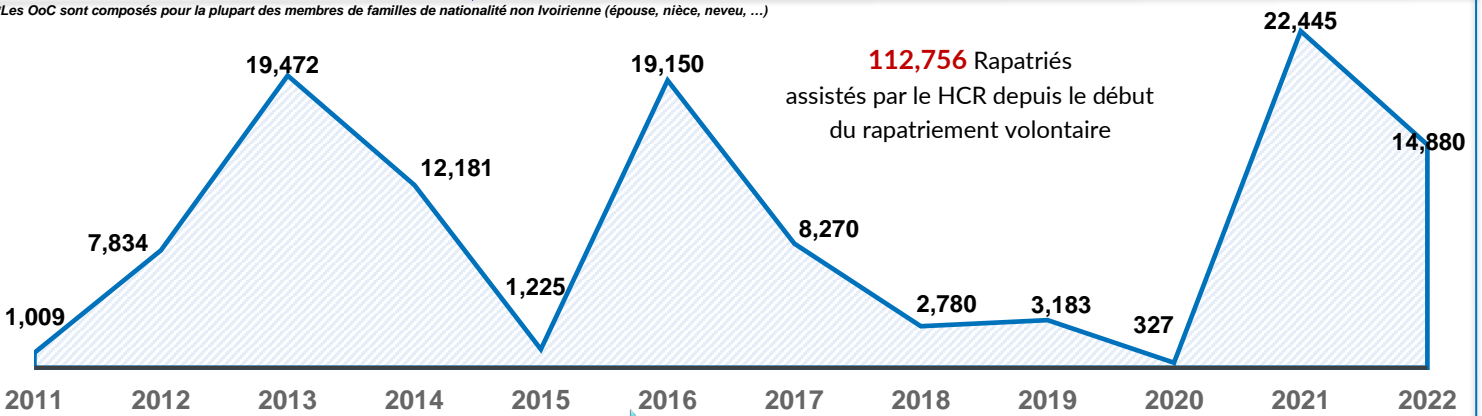

*Les OoC sont composés pour la plupart des membres de familles de nationalité non ivoirienne (épouse, nièce, neveu, ...)