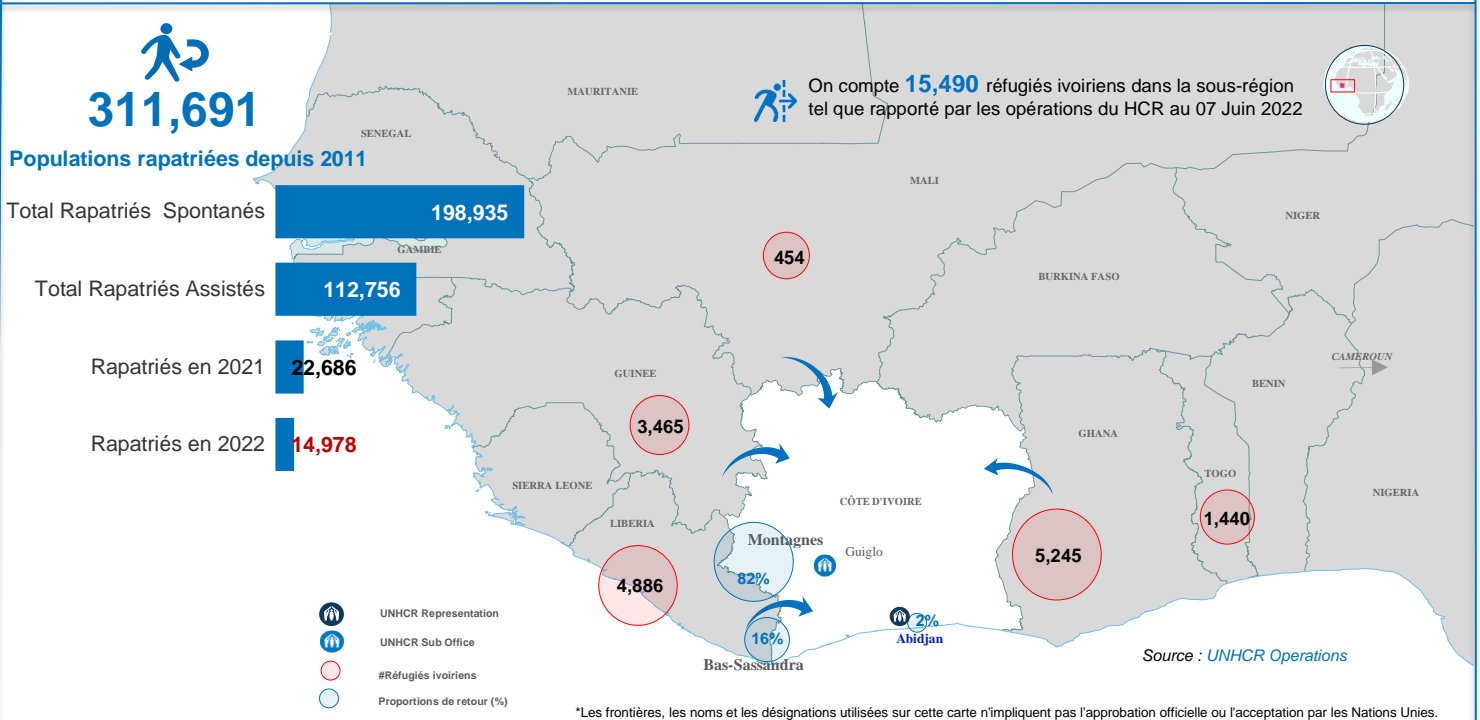

VUE D'ENSEMBLE DU RAPATRIEMENT VOLONTAIRE EN CÔTE D'IVOIRE ET DES REFUGIES IVOIRIENS DANS LA SOUS-REGION

RAPATRIEMENT EN 2021

Résumé : Population rapatriées en 2021

22,445

Personnes rapatriées

6,063

Ménages rapatriés

Pays de provenance des rapatriés en 2021

En 2021, on compte **22,445** rapatriés et **241** OoC* soit au total **22,686** rapatriés assistés.

Les OoC sont constitués par : Libéria(213), Mali(14), Guinée(11), Ghana(2), Togo(1)

RAPATRIEMENT EN 2022

Résumé : Population rapatriées en 2022

14,880

Personnes rapatriées

4,588

Ménages rapatriés

Pays de provenance des rapatriés en 2022

Répartition des arrivées par mois en 2022

En 2022, on compte **14,880** rapatriés et **98** OoC* soit au total **14,978** rapatriés assistés.

Les OoC sont constitués par : Libéria(68), Togo(3), Mauritanie(1), Ghana(4), Guinée(20), Gambie(2).

Répartition des arrivées par Age et Genre en 2022