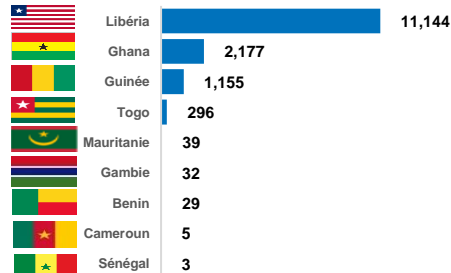

Pays de provenance des rapatriés en 2021

En 2021, on compte **22,445** rapatriés et **241** OoC* soit au total **22,686** rapatriés assistés.

Les OoC sont constitués par : Libéria(213), Mali(14), Guinée(11), Ghana(2), Togo(1)

RAPATRIEMENT EN 2022

Résumé : Population rapatriées en 2022

14,880

Personnes rapatriées

4,588

Ménages rapatriés

Pays de provenance des rapatriés en 2022

Répartition des arrivées par mois en 2022

En 2022, on compte **14,880** rapatriés et **98** OoC* soit au total **14,978** rapatriés assistés.

Les OoC sont constitués par : Libéria(68), Togo(3), Mauritanie(1), Ghana(4), Guinée(20), Gambie(2).

Répartition des arrivées par Age et Genre en 2022