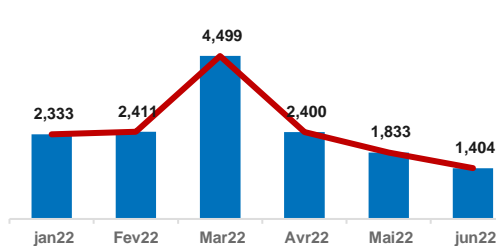

Pays de provenance des rapatriés en 2021

En 2021, on compte **22,445** rapatriés et **241** OoC* soit au total **22,686** rapatriés assistés.

Les OoC sont constitués par : Libéria(213), Mali(14), Guinée(11), Ghana(2), Togo(1)

RAPATRIEMENT EN 2022

Résumé : Population rapatriées en 2022

14,880

Personnes rapatriées

4,588

Ménages rapatriés

Pays de provenance des rapatriés en 2022

Répartition des arrivées par mois en 2022

En 2022, on compte **14,880** rapatriés et **98** OoC* soit au total **14,978** rapatriés assistés.

Les OoC sont constitués par : Libéria(68), Togo(3), Mauritanie(1), Ghana(4), Guinée(20), Gambie(2).

Répartition des arrivées par Age et Genre en 2022