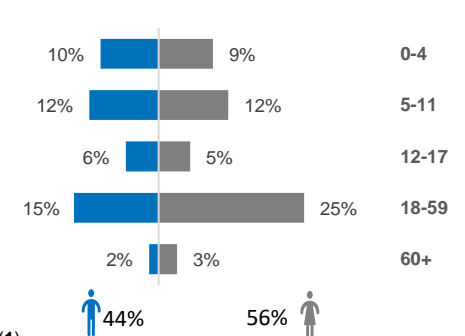

Pays de provenance des rapatriés en 2021

En 2021, on compte **22,445** rapatriés et **241** OoC* soit au total **22,686** rapatriés assistés.

Les OoC sont constitués par : Libéria(213), Mali(14), Guinée(11), Ghana(2), Togo(1)

RAPATRIEMENT EN 2022

Résumé : Population rapatriées en 2022

14,880

Personnes rapatriées

4,588

Ménages rapatriés

Pays de provenance des rapatriés en 2022

Répartition des arrivées par mois en 2022

En 2022, on compte **14,880** rapatriés et **98** OoC* soit au total **14,978** rapatriés assistés.

Les OoC sont constitués par : Libéria(68), Togo(3), Mauritanie(1), Ghana(4), Guinée(20), Gambie(2).

Répartition des arrivées par Age et Genre en 2022