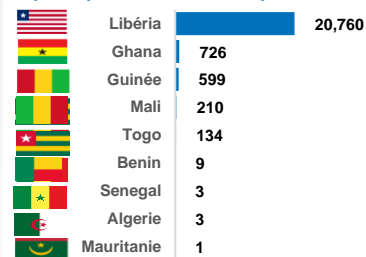

VUE D'ENSEMBLE DU RAPATRIEMENT VOLONTAIRE EN CÔTE D'IVOIRE ET DES REFUGIES IVOIRIENS DANS LA SOUS-REGION

RAPATRIEMENT EN 2021

Résumé : Population rapatriées en 2021

22,445

Personnes rapatriées

6,063

Ménages rapatriés

Pays de provenance des rapatriés en 2021

En 2021, on compte **22,445** rapatriés et **241** OoC* soit au total **22,686** rapatriés assistés.

Les OoC sont constitués par : Libéria(213), Mali(14), Guinée(11), Ghana(2), Togo(1)

RAPATRIEMENT EN 2022

Pays de provenance des rapatriés en 2022

Résumé : Population rapatriées en 2022

10,913

Personnes rapatriées

3,448

Ménages rapatriés

Répartition des arrivées par mois en 2022

En 2022, on compte **10,913** rapatriés et **63** OoC* soit au total **10,976** rapatriés assistés.

Les OoC sont constitués par : Libéria(57), Togo(2), Muritanie(1), Ghana(3)

Répartition des arrivées par Age et Genre en 2022