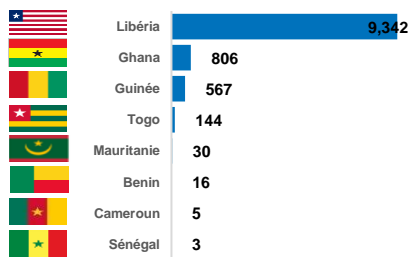

VUE D'ENSEMBLE DU RAPATRIEMENT VOLONTAIRE EN CÔTE D'IVOIRE ET DES REFUGIES IVOIRIENS DANS LA SOUS-REGION

RAPATRIEMENT EN 2021

Résumé : Population rapatriées en 2021

22,445

Personnes rapatriées

6,063

Ménages rapatriés

Pays de provenance des rapatriés en 2021

En 2021, on compte **22,445** rapatriés et **241** OoC* soit au total **22,686** rapatriés assistés.

Les OoC sont constitués par : Libéria(213), Mali(14), Guinée(11), Ghana(2), Togo(1)

RAPATRIEMENT EN 2022

Pays de provenance des rapatriés en 2022

Résumé : Population rapatriées en 2022

10,913

Personnes rapatriées

3,448

Ménages rapatriés

Répartition des arrivées par mois en 2022

En 2022, on compte **10,913** rapatriés et **63** OoC* soit au total **10,976** rapatriés assistés.

Les OoC sont constitués par : Libéria(57), Togo(2), Muritanie(1), Ghana(3)

Répartition des arrivées par Age et Genre en 2022