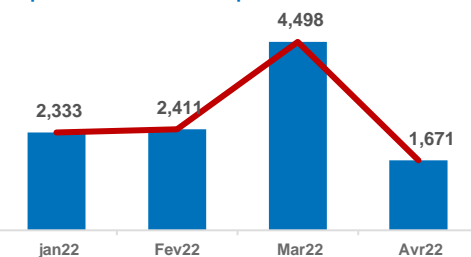

Pays de provenance des rapatriés en 2021

En 2021, on compte **22,445** rapatriés et **241** OoC* soit au total **22,686** rapatriés assistés.

Les OoC sont constitués par : Libéria(213), Mali(14), Guinée(11), Ghana(2), Togo(1)

RAPATRIEMENT EN 2022

Pays de provenance des rapatriés en 2022

Résumé : Population rapatriées en 2022

10,913

Personnes rapatriées

3,448

Ménages rapatriés

Répartition des arrivées par mois en 2022

En 2022, on compte **10,913** rapatriés et **63** OoC* soit au total **10,976** rapatriés assistés.

Les OoC sont constitués par : Libéria(57), Togo(2), Muritanie(1), Ghana(3)

Répartition des arrivées par Age et Genre en 2022