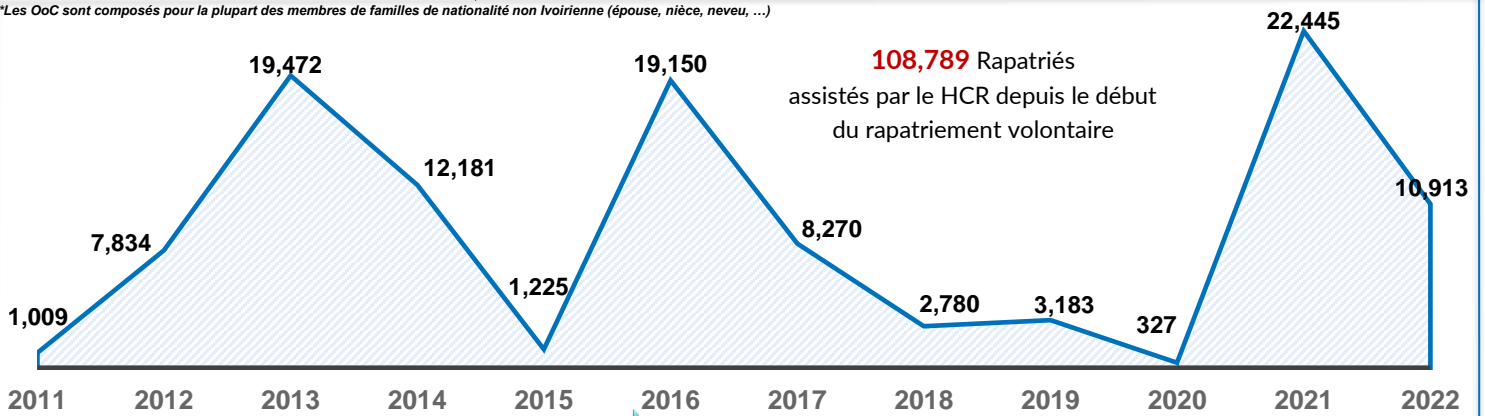

*Les OoC sont composés pour la plupart des membres de familles de nationalité non ivoirienne (épouse, nièce, neveu, ...)