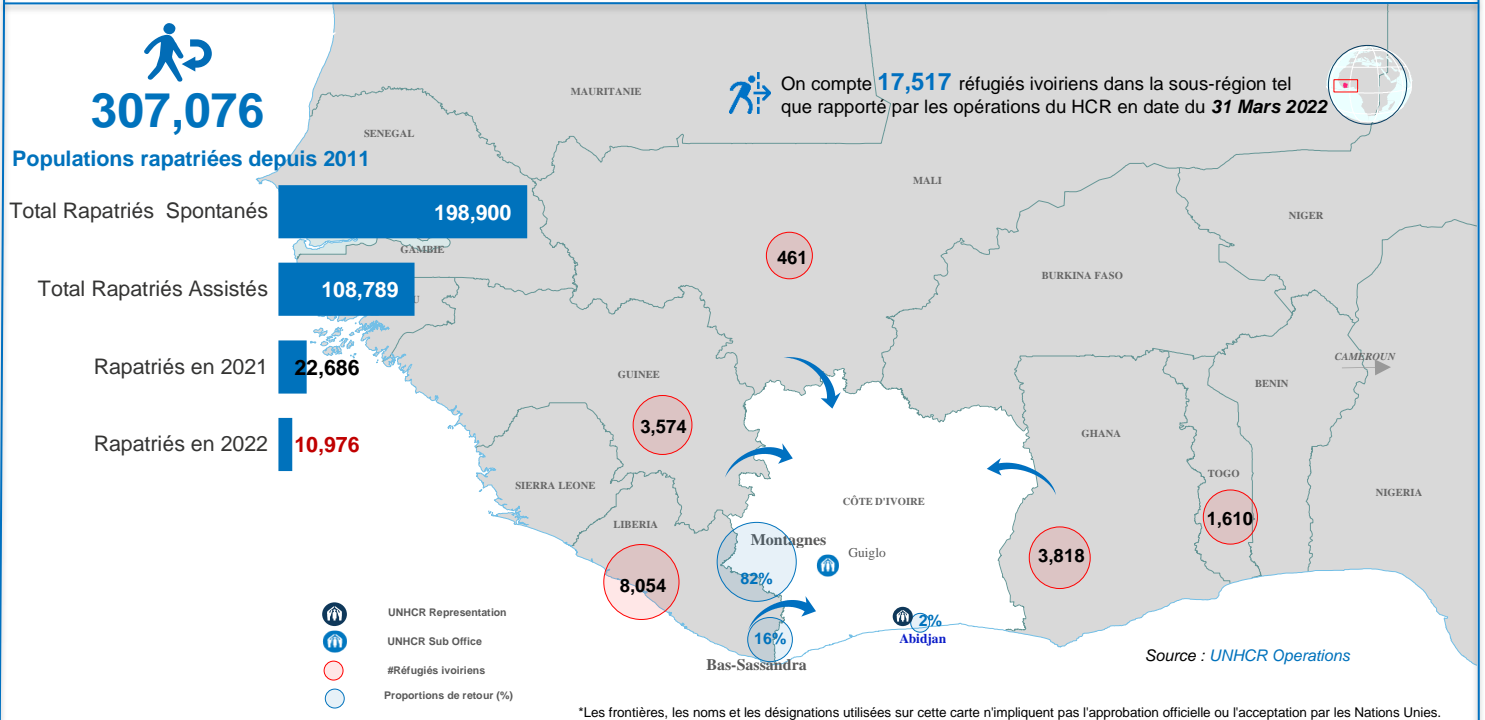

VUE D'ENSEMBLE DU RAPATRIEMENT VOLONTAIRE EN CÔTE D'IVOIRE ET DES REFUGIES IVOIRIENS DANS LA SOUS-REGION

RAPATRIEMENT EN 2021

Résumé : Population rapatriées en 2021

22,445

Personnes rapatriées

6,063

Ménages rapatriés

Pays de provenance des rapatriés en 2021

En 2021, on compte **22,445** rapatriés et **241** OoC* soit au total **22,686** rapatriés assistés.

Les OoC sont constitués par : Libéria(213), Mali(14), Guinée(11), Ghana(2), Togo(1)

RAPATRIEMENT EN 2022

Pays de provenance des rapatriés en 2022

Résumé : Population rapatriées en 2022

10,913

Personnes rapatriées

3,448

Ménages rapatriés

Répartition des arrivées par mois en 2022

En 2022, on compte **10,913** rapatriés et **63** OoC* soit au total **10,976** rapatriés assistés.

Les OoC sont constitués par : Libéria(57), Togo(2), Muritanie(1), Ghana(3)

Répartition des arrivées par Age et Genre en 2022