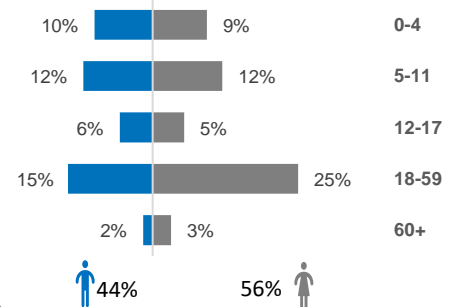

Pays de provenance des rapatriés en 2021

En 2021, on compte **22,445** rapatriés et **241** OoC* soit au total **22,686** rapatriés assistés.

Les OoC sont constitués par : Libéria(213), Mali(14), Guinée(11), Ghana(2), Togo(1)

RAPATRIEMENT EN 2022

Pays de provenance des rapatriés en 2022

Résumé : Population rapatriées en 2022

10,913

Personnes rapatriées

3,448

Ménages rapatriés

Répartition des arrivées par mois en 2022

En 2022, on compte **10,913** rapatriés et **63** OoC* soit au total **10,976** rapatriés assistés.

Les OoC sont constitués par : Libéria(57), Togo(2), Muritanie(1), Ghana(3)

Répartition des arrivées par Age et Genre en 2022