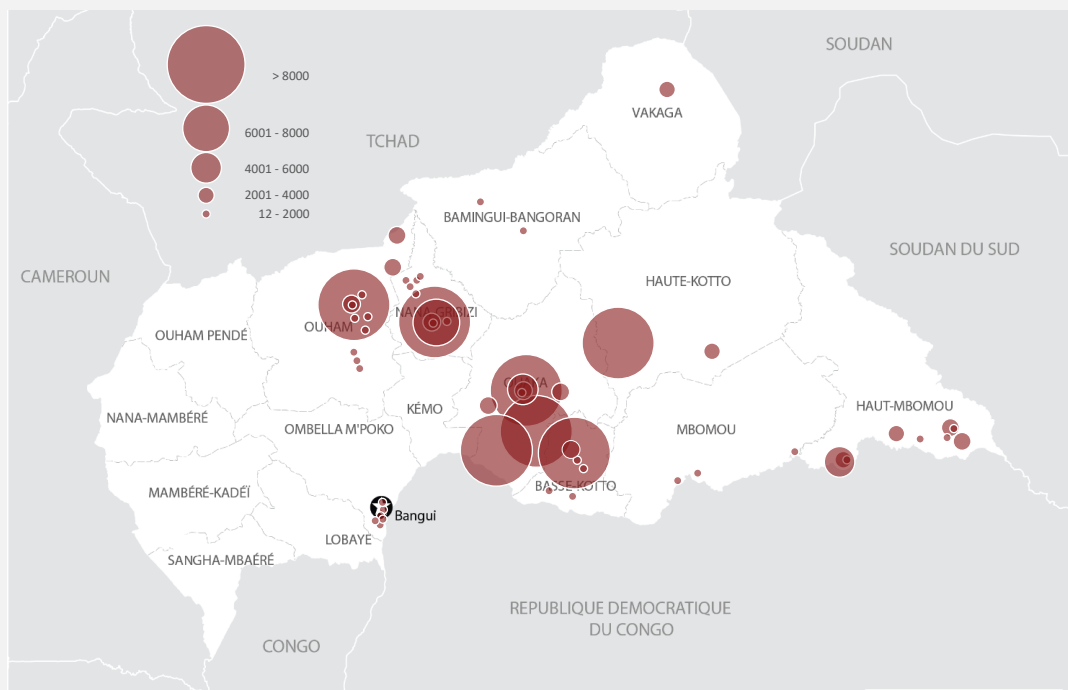

Total 725.193

Situation des personnes en déplacement

124 Sites PDI

225.082 PDI sur sites

500.111 En FA

0 En Brousse

3.778 Retournés

Personnes déplacées Internes par préfecture

Préfectures	Sites	Famille d'accueil	Brousse	Total
Bamingui-Bangoran	2.592	10.812	0	13.404
Bangui	4.693	83.014	0	87.707
Basse-Kotto	21.390	31.790	0	53.180
Haut-Mbomou	19.159	27.189	0	46.348
Haute-Kotto	34.747	46.705	0	81.452
Kémo	0	12.672	0	12.672
Lobaye	0	13.633	0	13.633
Mambéré-Kadéï	153	17.830	0	17.983
Mbomou	17.674	88.573	0	106.247
Nana-Gribizi	22.589	31.965	0	54.554
Nana-Mambéré	12.528	32.547	0	45.075
Ombella-M'poko	5.798	21.027	0	26.825
Ouaka	32.003	42.503	0	74.506
Ouham	47.482	16.056	0	63.538
Ouham-Pendé	0	19.446	0	19.446
Sangha-Mbaéré	0	2.857	0	2.857
Vakaga	4.274	1.492	0	5.766
Grand Total	225.082	500.111	0	725.193

Nouveaux déplacements du mois

Proportion des déplacés par type de résidence

Evolution des tendances de déplacement (en millier)

Nouveaux déplacés du mois

Prefecture	Sous-préfecture	# PDI
Nana-Mambere	Bouar	12.528
Ouaka	Grimari	9.740
Mbomou	Bangassou	6.240
Nana-Gribizi	Kaga-Bandoro	5.353
Ouham-pende	Paoua	4.995
Ombella-M'poko	Begoua	2.650
Basse-Kotto	Alindao	1.485
Ouaka	Bambari	1.325
Ouaka	Kouango	222
Ouham	Batangafo	558
Autres	Autres	259
Total		45.355

Sites des personnes déplacées internes dans le pays

Personnes retournées par Sous-préfecture (année 2021)

Obo	1,095
Bakouma	1,040
Bria	945
Bangassou	645
Ndele	52
Kaga-Bandoro	1