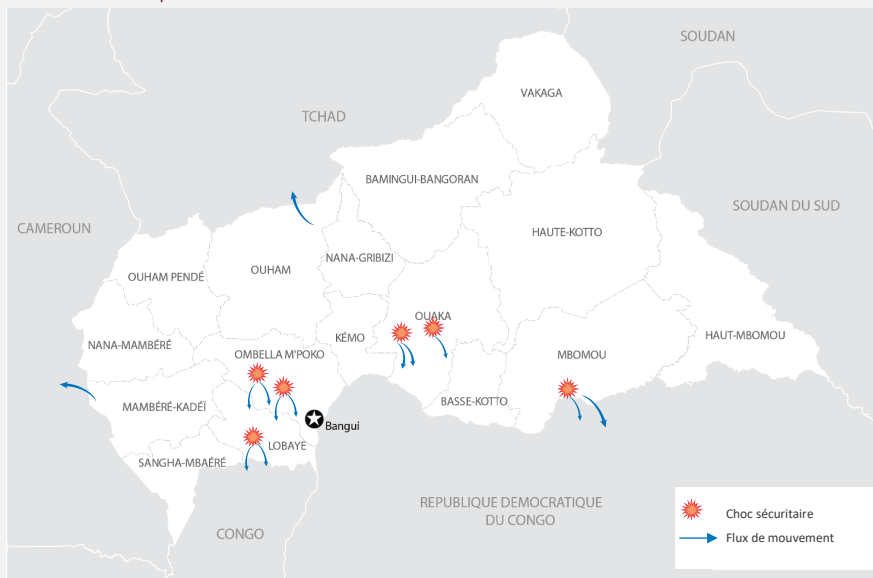

Total 725.193

Situation des personnes en déplacement

124 Sites PDI

225.082 PDI sur sites

500.111 En FA

0 En Brousse

3.778 Retournés

Personnes déplacées Internes par préfecture

Préfectures	Sites	Famille d'accueil	Brousse	Total
Bamingui-Bangoran	2.592	10.812	0	13.404
Bangui	4.693	83.014	0	87.707
Basse-Kotto	21.390	31.790	0	53.180
Haut-Mbomou	19.159	27.189	0	46.348
Haute-Kotto	34.747	46.705	0	81.452
Kémo	0	12.672	0	12.672
Lobaye	0	13.633	0	13.633
Mambéré-Kadéï	153	17.830	0	17.983
Mbomou	17.674	88.573	0	106.247
Nana-Gribizi	22.589	31.965	0	54.554
Nana-Mambéré	12.528	32.547	0	45.075
Ombella-M'poko	5.798	21.027	0	26.825
Ouaka	32.003	42.503	0	74.506
Ouham	47.482	16.056	0	63.538
Ouham-Pendé	0	19.446	0	19.446
Sangha-Mbaéré	0	2.857	0	2.857
Vakaga	4.274	1.492	0	5.766
Grand Total	225.082	500.111	0	725.193

Nouveaux déplacements du mois

Proportion des déplacés par type de résidence

Evolution des tendances de déplacement (en millier)

Nouveaux déplacés du mois

Prefecture	Sous-préfecture	# PDI
Nana-Mambere	Bouar	12.528
Ouaka	Grimari	9.740
Mbomou	Bangassou	6.240
Nana-Gribizi	Kaga-Bandoro	5.353
Ouham-pende	Paoua	4.995
Ombella-M'poko	Begoua	2.650
Basse-Kotto	Alindao	1.485
Ouaka	Bambari	1.325
Ouaka	Kouango	222
Ouham	Batangafo	558
Autres	Autres	259
Total		45.355

Sites des personnes déplacées internes dans le pays

Personnes retournées par Sous-préfecture (année 2021)

Obo	1,095
Bakouma	1,040
Bria	945
Bangassou	645
Ndele	52
Kaga-Bandoro	1