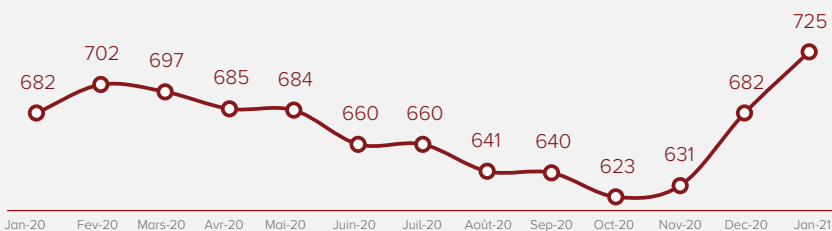

Total 725.193

Situation des personnes en déplacement

124 Sites PDI

225.082 PDI sur sites

500.111 En FA

0 En Brousse

3.778 Retournés

Personnes déplacées Internes par préfecture

Préfectures	Sites	Famille d'accueil	Brousse	Total
Bamingui-Bangoran	2.592	10.812	0	13.404
Bangui	4.693	83.014	0	87.707
Basse-Kotto	21.390	31.790	0	53.180
Haut-Mbomou	19.159	27.189	0	46.348
Haute-Kotto	34.747	46.705	0	81.452
Kémo	0	12.672	0	12.672
Lobaye	0	13.633	0	13.633
Mambéré-Kadéï	153	17.830	0	17.983
Mbomou	17.674	88.573	0	106.247
Nana-Gribizi	22.589	31.965	0	54.554
Nana-Mambéré	12.528	32.547	0	45.075
Ombella-M'poko	5.798	21.027	0	26.825
Ouaka	32.003	42.503	0	74.506
Ouham	47.482	16.056	0	63.538
Ouham-Pendé	0	19.446	0	19.446
Sangha-Mbaéré	0	2.857	0	2.857
Vakaga	4.274	1.492	0	5.766
Grand Total	225.082	500.111	0	725.193

Nouveaux déplacements du mois

Proportion des déplacés par type de résidence

Evolution des tendances de déplacement (en millier)

Nouveaux déplacés du mois

Prefecture	Sous-préfecture	# PDI
Nana-Mambere	Bouar	12.528
Ouaka	Grimari	9.740
Mbomou	Bangassou	6.240
Nana-Gribizi	Kaga-Bandoro	5.353
Ouham-pende	Paoua	4.995
Ombella-M'poko	Begoua	2.650
Basse-Kotto	Alindao	1.485
Ouaka	Bambari	1.325
Ouaka	Kouango	222
Ouham	Batangafo	558
Autres	Autres	259
Total		45.355