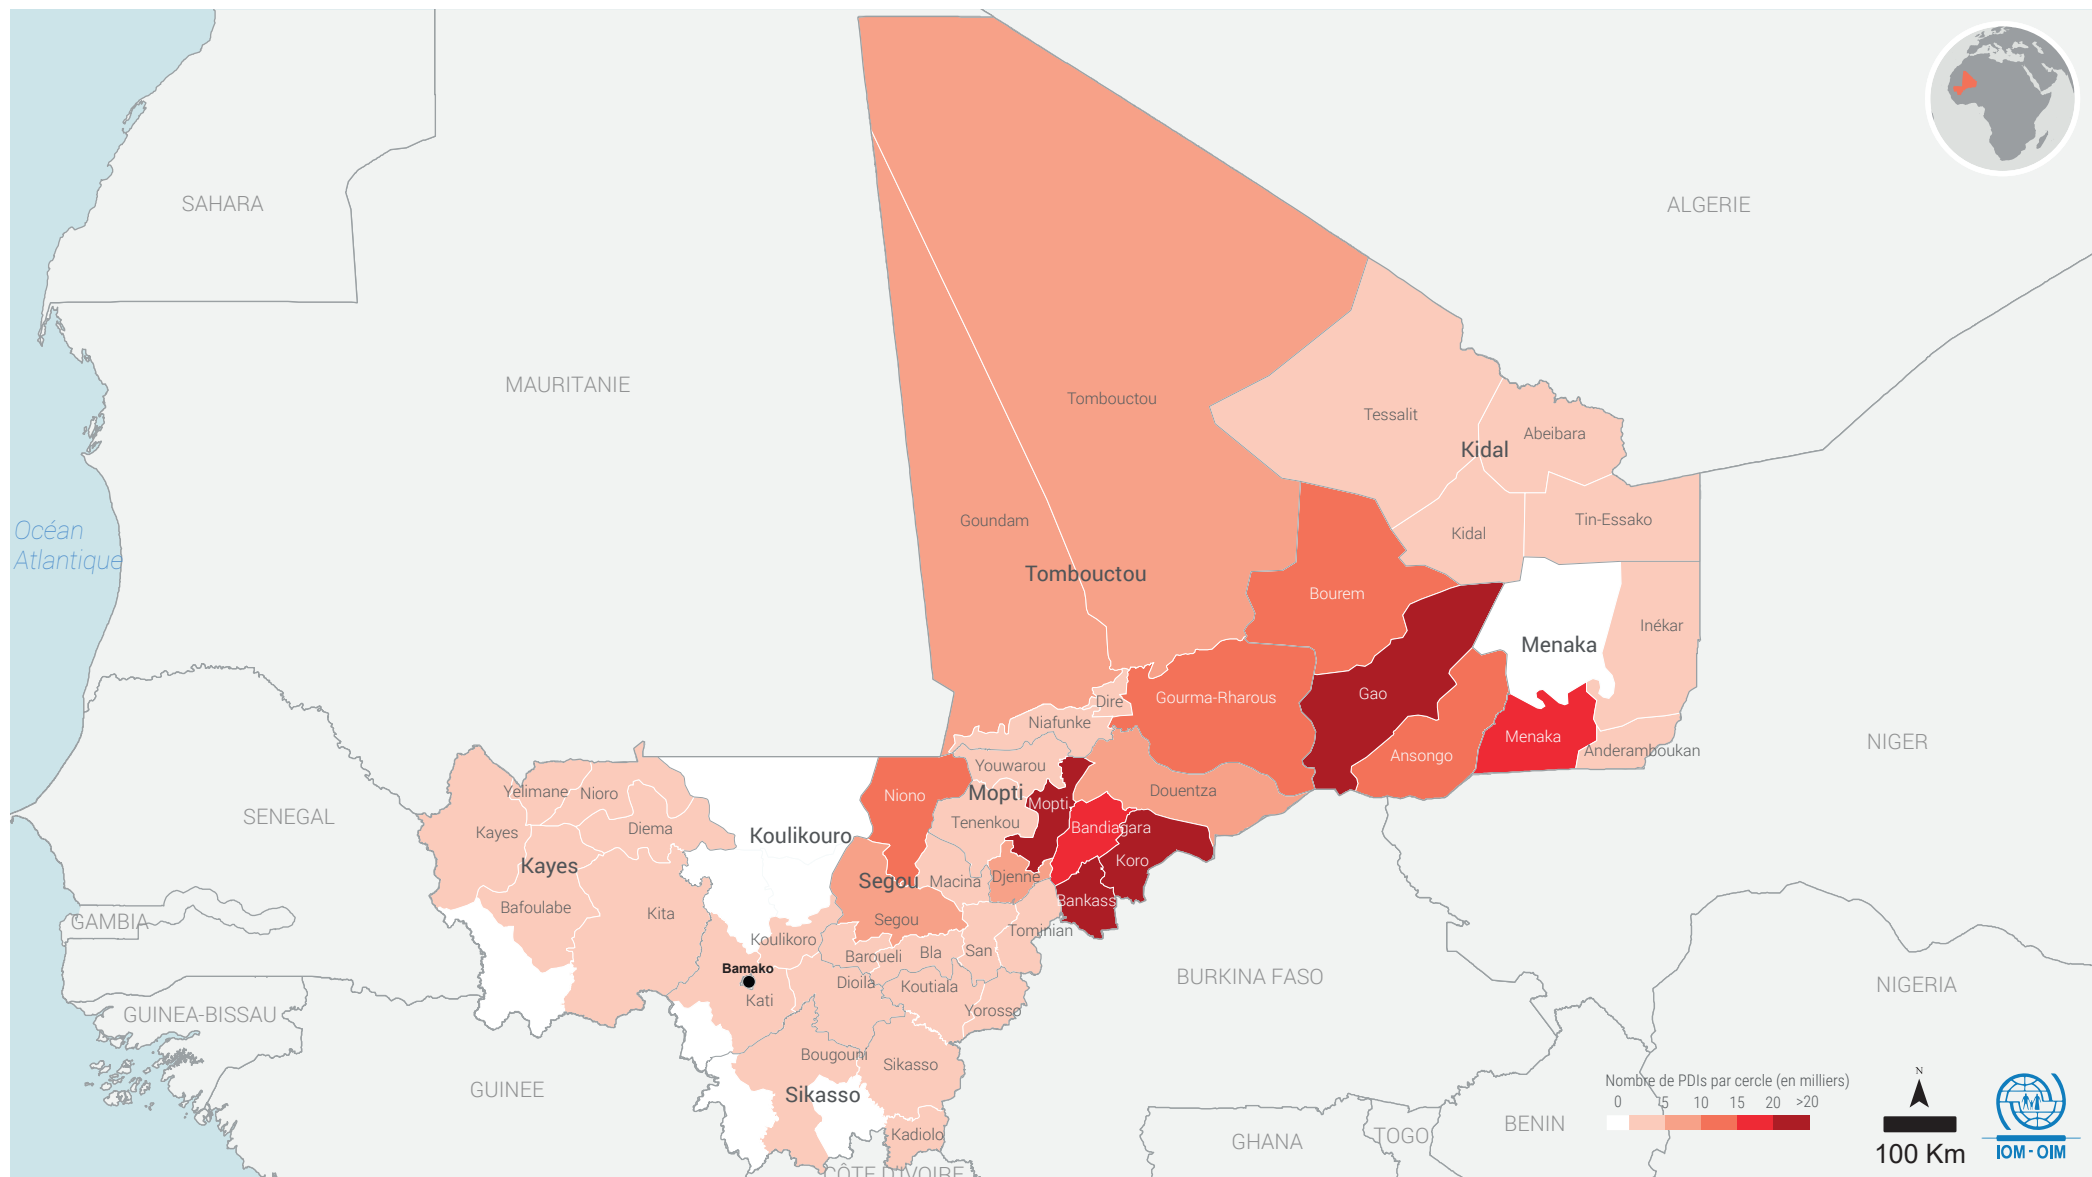

MALI : Répartition des Personnes Déplacées Internes par Cercles (au 30 mai 2020)

Cluster Abris et BNA Mali
ShelterCluster.org
Coordination des Abris Humanitaires

Les frontières et les noms indiqués et les désignations employées sur cette carte n'impliquent pas reconnaissance ou acceptation officielle par le cluster ou les partenaires.

Date de création: 25 juin 2020 | Sources: DNDS, DTM et OCHA | Contact: cbazebosso@iom.int

<https://www.humanitarianresponse.info/en/operations/mali/emergency-shelter-and-nfi>