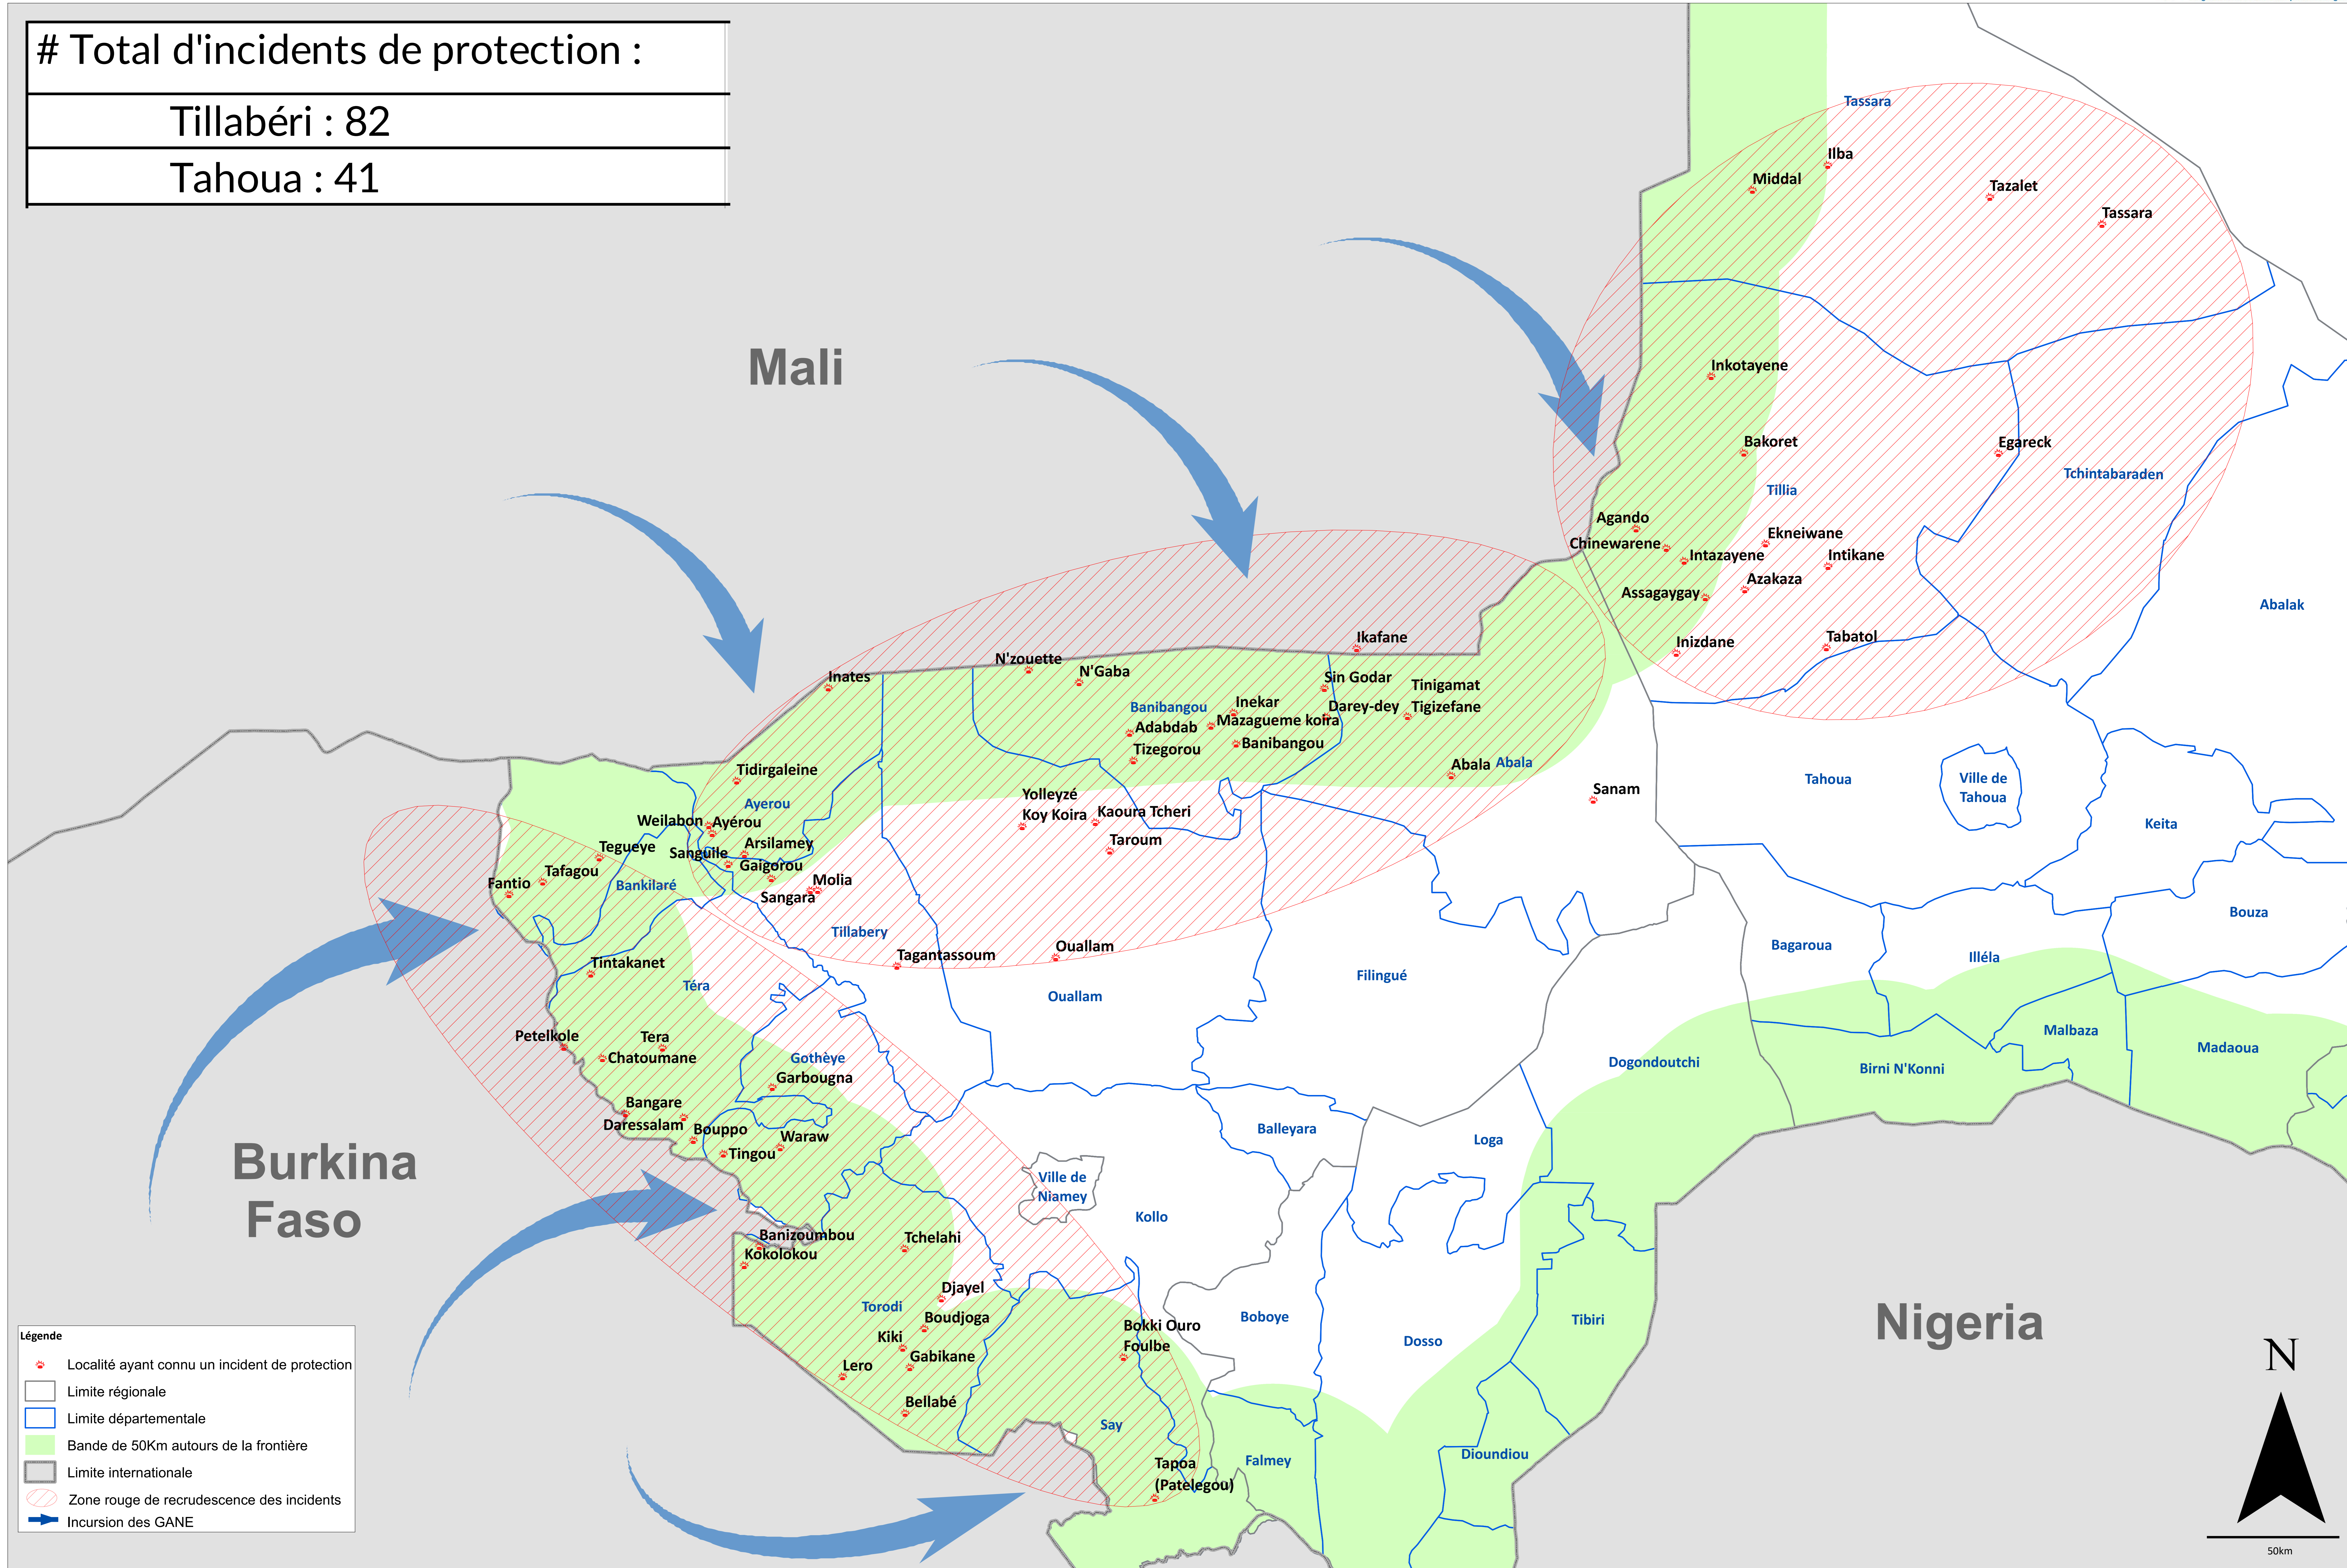

# Total d'incidents de protection :
Tillabéri : 82
Tahoua : 41

**Légende**

- Localité ayant connu un incident de protection
- Limite régionale
- Limite départementale
- Bande de 50Km autour de la frontière
- Limite internationale
- Zone rouge de recrudescence des incidents
- Incursion des GANE