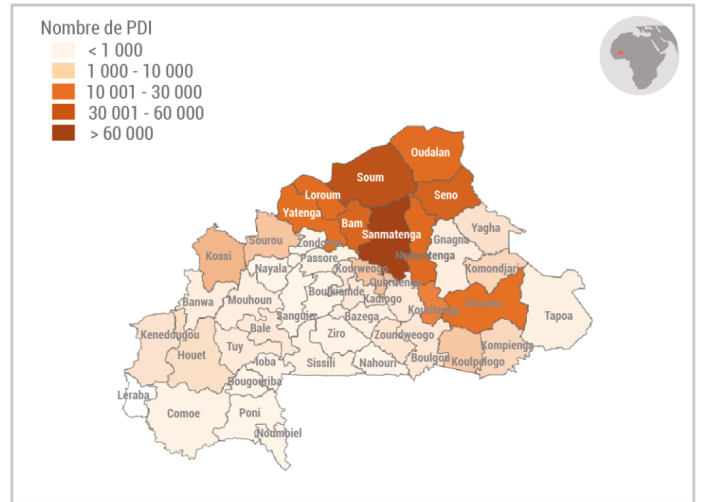

FAITS SAILLANTS (27 févr. 2020)

- Le Burkina Faso est confronté à une crise humanitaire sans précédent liée à une augmentation soudaine de violences.
- 2,2 millions de personnes ont besoin d'assistance humanitaire.
- Plus de 765 000 personnes sont déplacées à l'intérieur du pays, soit une augmentation de 1200% depuis janvier 201.
- Plus de 95% de déplacés internes sont accueillis dans des communautés hôtes.
- 2 410 écoles sont fermées, privant ainsi plus de 318 000 enfants d'éducation.

CHIFFRES CLÉS

2,2M

personnes dans le besoin

1,2M

personnes en insécurité alimentaire

766k

personnes déplacées

318k

A ce jour, plus de 56% des personnes déplacées sont sans abris ou n'ont pas un abri adéquat. En janvier 2020, l'exacerbation de la violence vis-à-vis des populations civiles, principalement dans les

OCHA

BURKINA FASO

Rapport de situation

Dernière mise à jour: 27 févr. 2020

provinces du Soum, du Sanmatenga, du Seno et du Sourou, a contribué à de nouveaux déplacements dans ces localités.

Le nombre de personnes ayant besoin d'une assistance humanitaire est passé de 1,5 million en décembre 2019 à 2,2 millions en janvier 2020. Toujours pour cette même année, selon l'Aperçu des besoins humanitaires, 948 000 personnes ont besoin de protection et 1,5 million de personnes dépendent de l'aide humanitaire en matière de santé. On compte à ce jour 318 000 élèves qui sont privés d'accès à l'éducation, du fait de la fermeture de 2 410 écoles, en raison de l'insécurité.