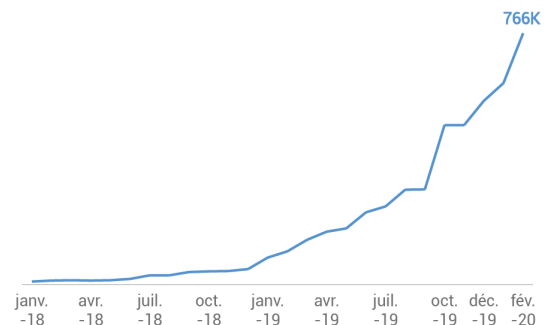

FAITS SAILLANTS (27 févr. 2020)

- Le Burkina Faso est confronté à une crise humanitaire sans précédent liée à une augmentation soudaine de violences.
- 2,2 millions de personnes ont besoin d'assistance humanitaire.
- Plus de 765 000 personnes sont déplacées à l'intérieur du pays, soit une augmentation de 1200% depuis janvier 201.
- Plus de 95% de déplacés internes sont accueillis dans des communautés hôtes.
- 2 410 écoles sont fermées, privant ainsi plus de 318 000 enfants d'éducation.

CHIFFRES CLÉS

2,2M

personnes dans le besoin

1,2M

personnes en insécurité alimentaire

766k

personnes déplacées

318k

Kristen Knutson

Chef de bureau, OCHA Burkina Faso
knutson@un.org

Danielle Wellignon

Chargée de l'information publique
danielle.wellignon@un.org

CONTEXTE (27 févr. 2020)

Situation humanitaire

La situation humanitaire au Burkina Faso a connu une forte dégradation au cours de l'année écoulée. A la deuxième moitié du mois de février 2020, près de 766 000 personnes avaient été contraintes de fuir leur domicile du fait des violences.

A ce jour, plus de 56% des personnes déplacées sont sans abris ou n'ont pas un abri adéquat. En janvier 2020, l'exacerbation de la violence vis-à-vis des populations civiles, principalement dans les

OCHA