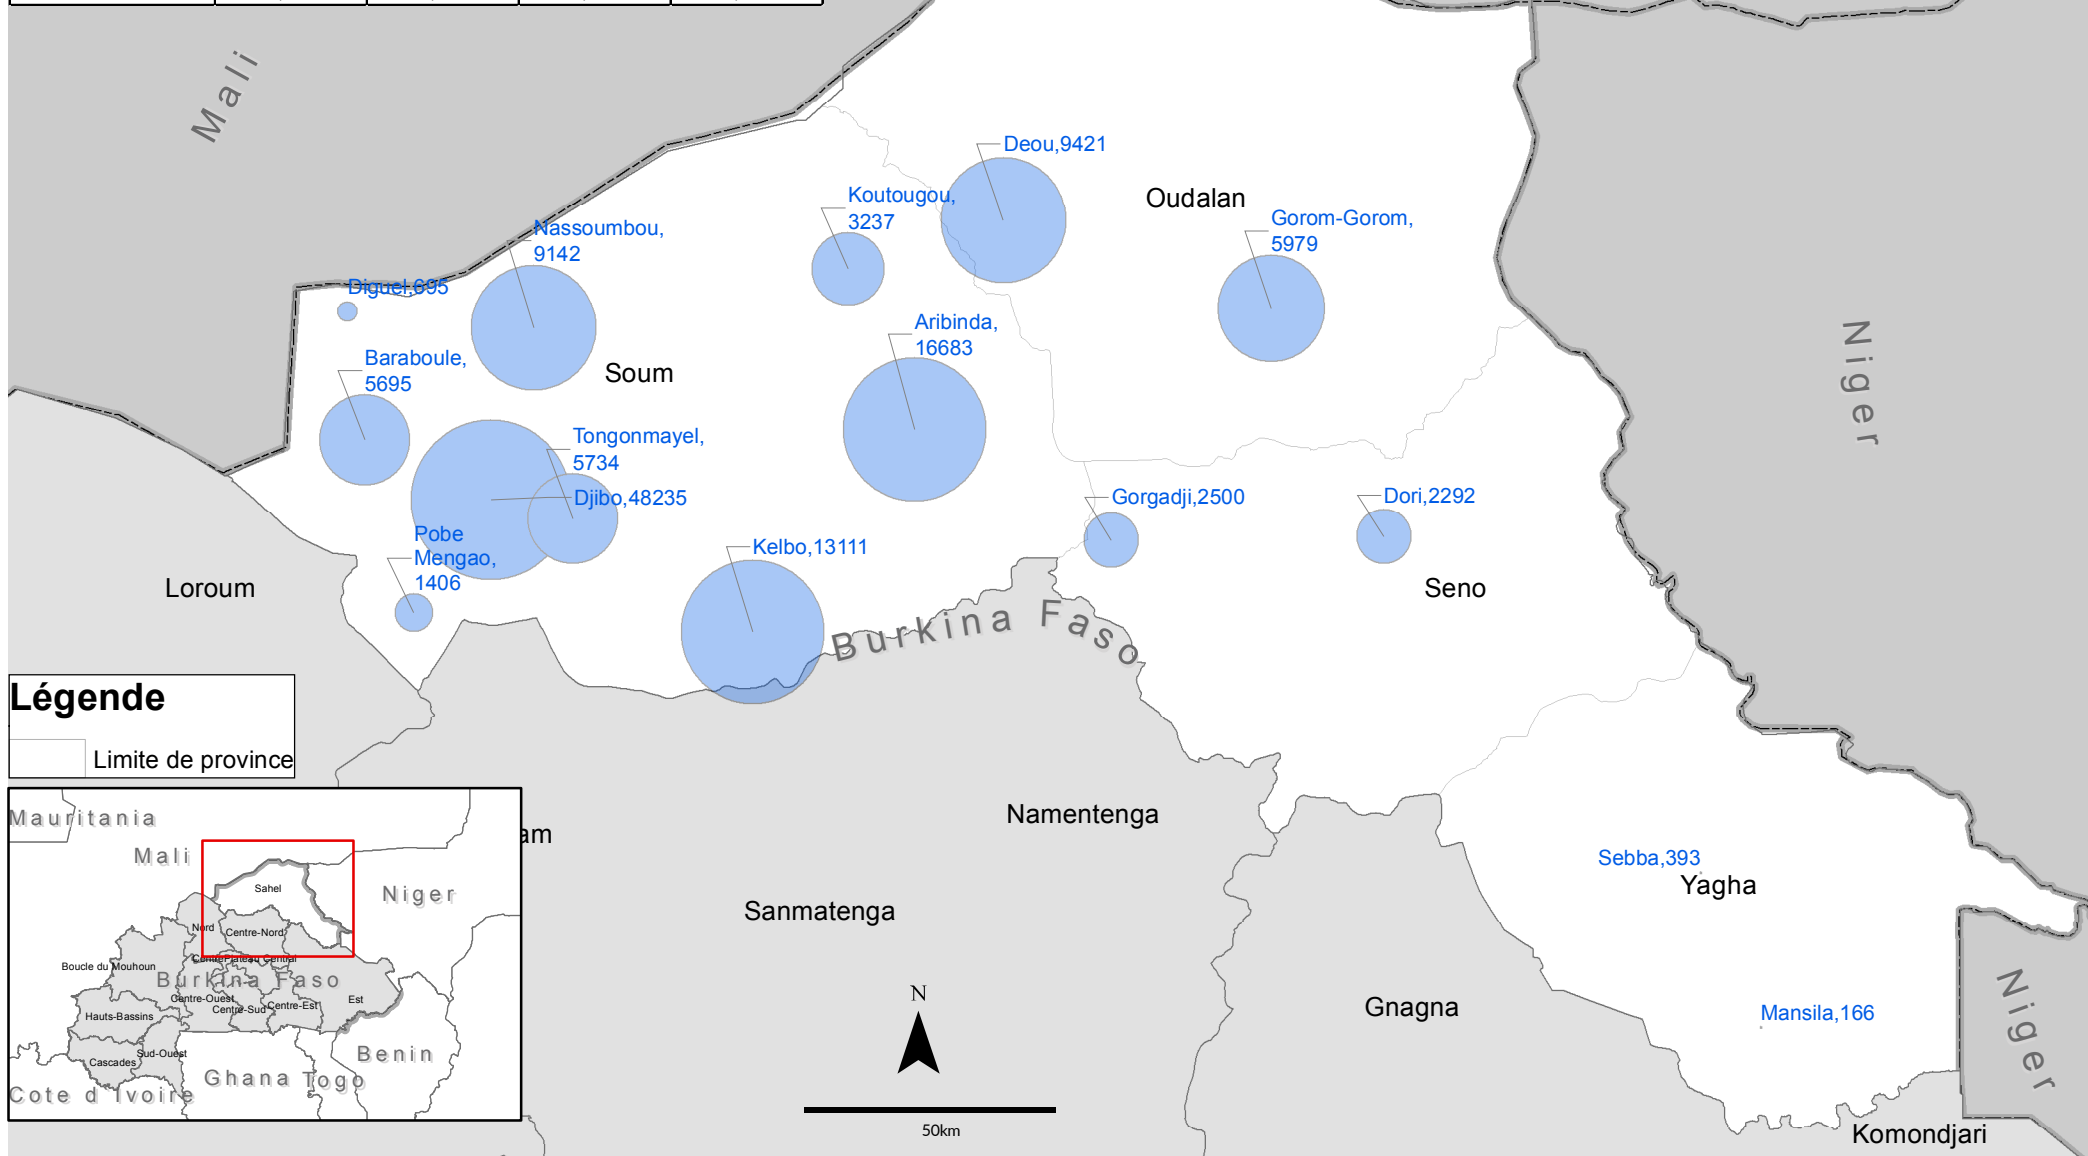

BURKINA FASO: Localisation des PDI, région du Sahel

A la date du 23 juillet 2019

Province	Homme	Femme	Enfant	Total
Oudalan	2,388	3,887	9,125	15,400
Séno	815	1,728	2,249	4,792
Soum	15,591	46,771	41,576	103,938
Yagha	84	252	223	559
Total	18,878	52,638	53,173	124,689

Légende
 Limite de province

Les noms et les limites utilisés sur cette carte n'impliquent aucune acceptation ou reconnaissance officielle du Groupe Sectoriel Protection.