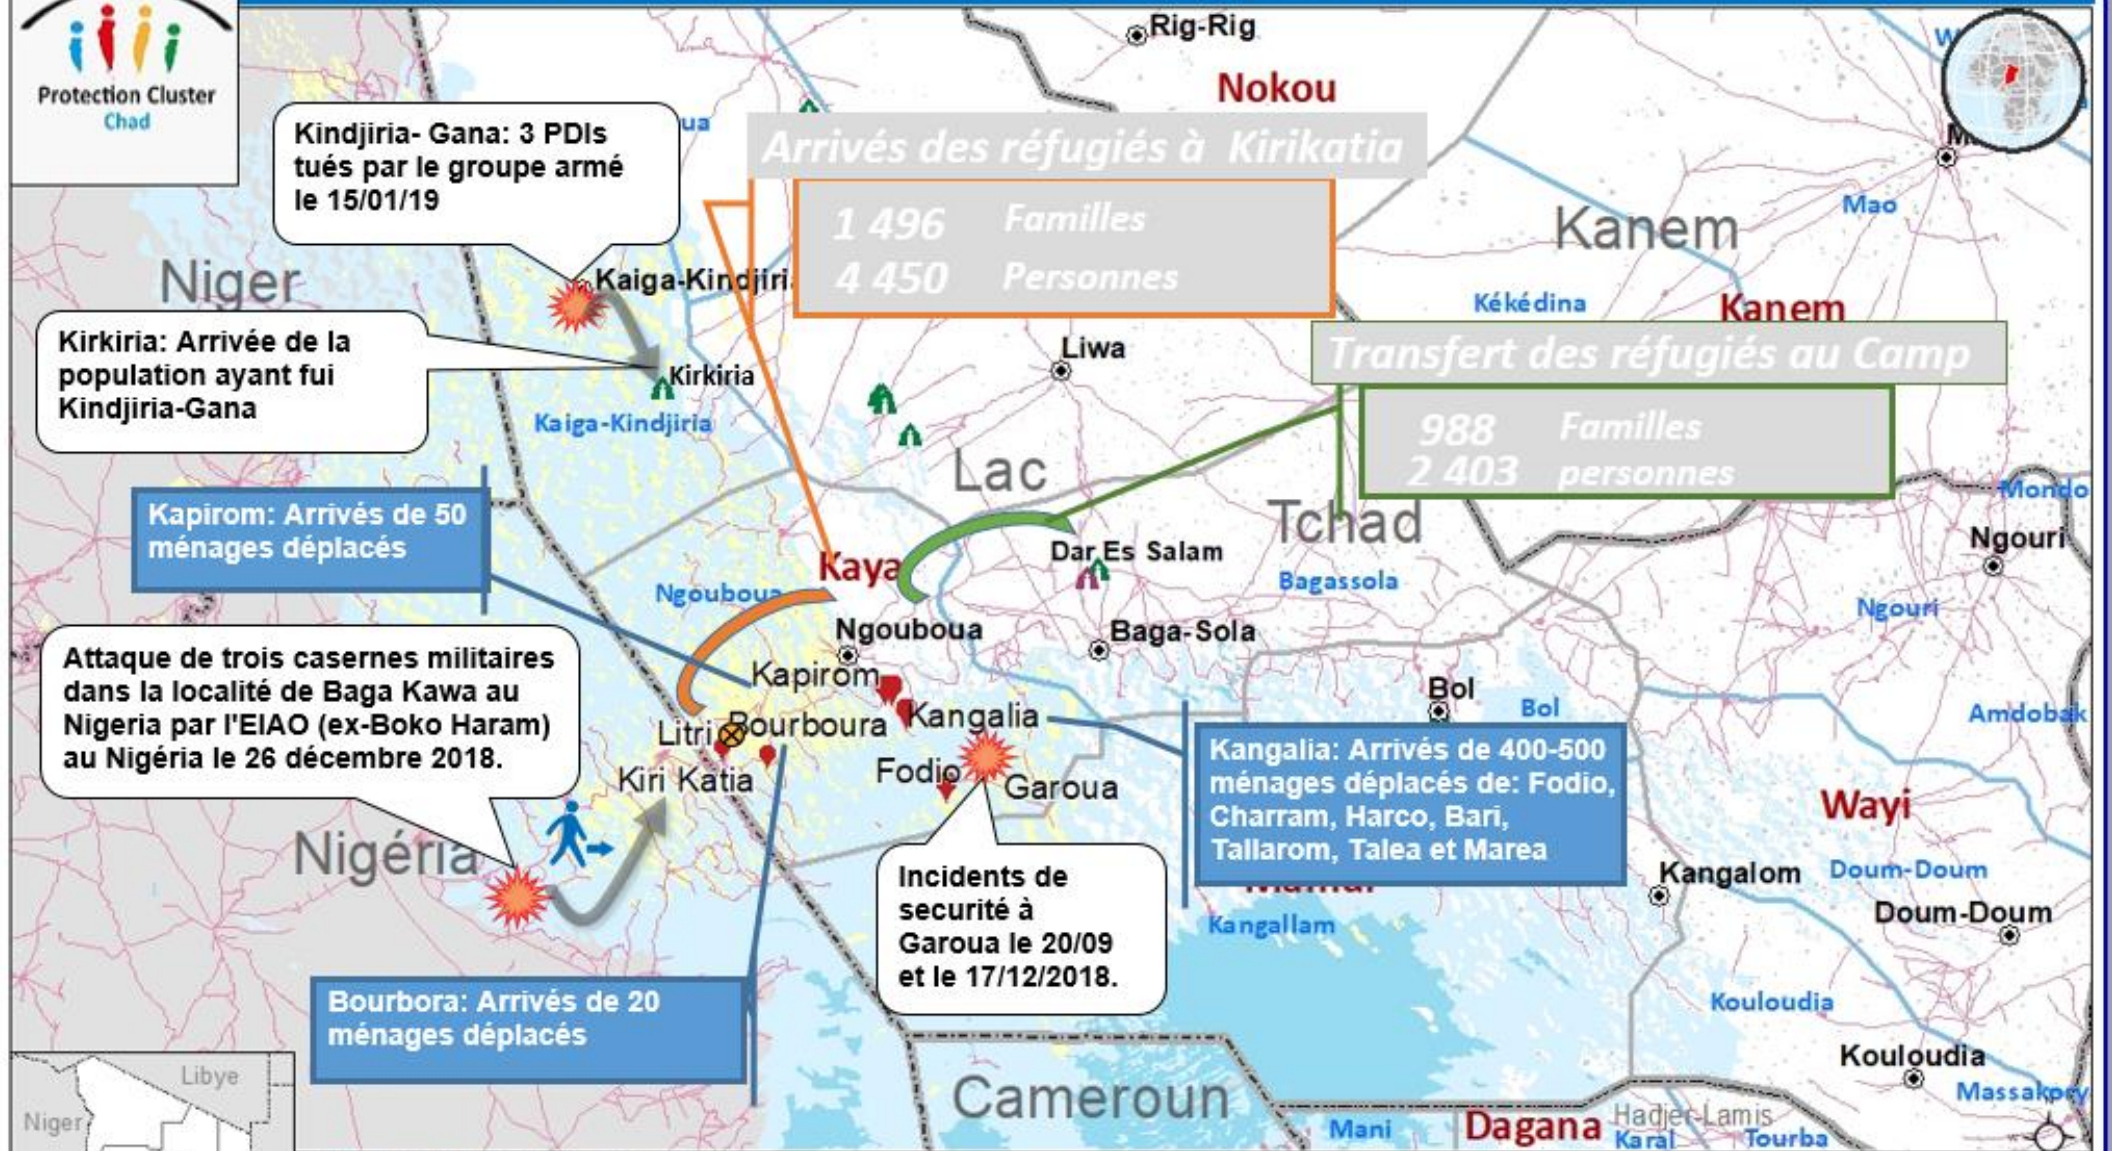

# DEPLACEMENTS INTERNES DANS LA PROVINCE DU LAC

**Kindjiria- Gana: 3 PDI tués par le groupe armé le 15/01/19**

**Arrivés des réfugiés à Kirikatia**  
1 496 Familles  
4 450 Personnes

**Kirkiria: Arrivée de la population ayant fui Kindjiria-Gana**

**Transfert des réfugiés au Camp**  
988 Familles  
2 403 personnes

**Kapirom: Arrivés de 50 ménages déplacés**

**Attaque de trois casernes militaires dans la localité de Baga Kawa au Nigeria par l'EIAO (ex-Boko Haram) au Nigeria le 26 décembre 2018.**

**Kangalia: Arrivés de 400-500 ménages déplacés de: Fodio, Charram, Harco, Bari, Tallarom, Talea et Marea**

**Incidents de sécurité à Garoua le 20/09 et le 17/12/2018.**

**Bourbora: Arrivés de 20 ménages déplacés**

- Localité de déplacement PDI
- Chef lieu de SP
- Dunes de sables
- Lac
- Zone humide
- ▲ Camp des Réfugiés
- ▲ Sites des PDI
- Localité OSM
- ~ Routes
- Frontière Internationale
- Region
- Département
- Sous-Prefecture