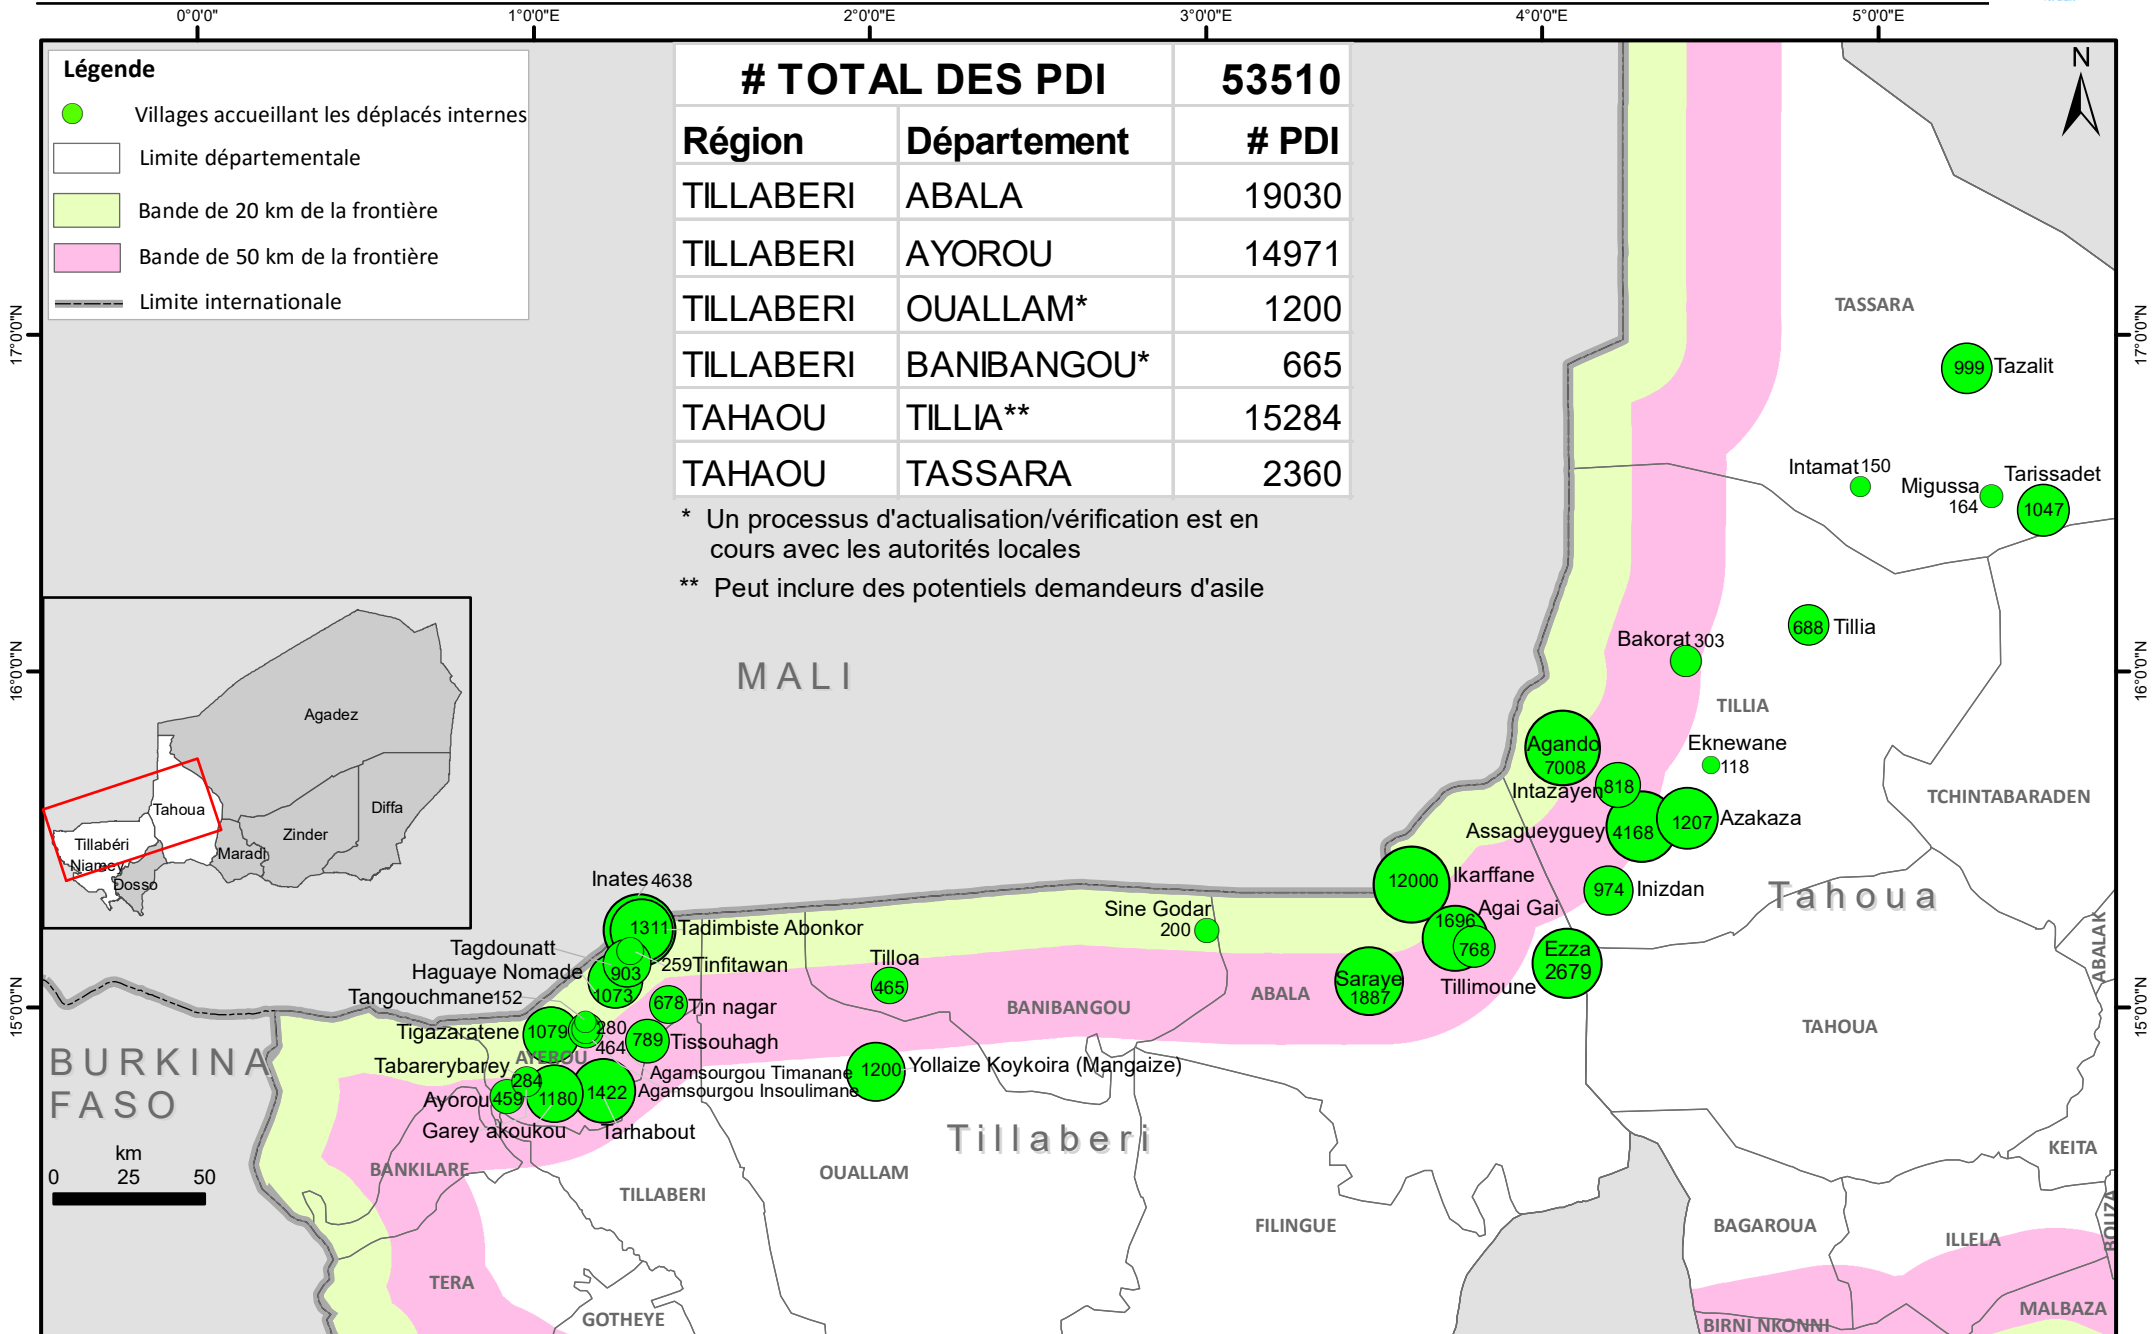

NIGER: LOCALISATION DES PERSONNES DEPLACEES INTERNES DANS LES REGIONS DE TILLABERI ET TAHOUA

Mise à jour du 27 décembre 2018 excluant les mouvements secondaires et tertiaires

Les noms et les limites utilisés sur cette carte n'impliquent aucune acceptation ou reconnaissance officielle du Cluster Protection.