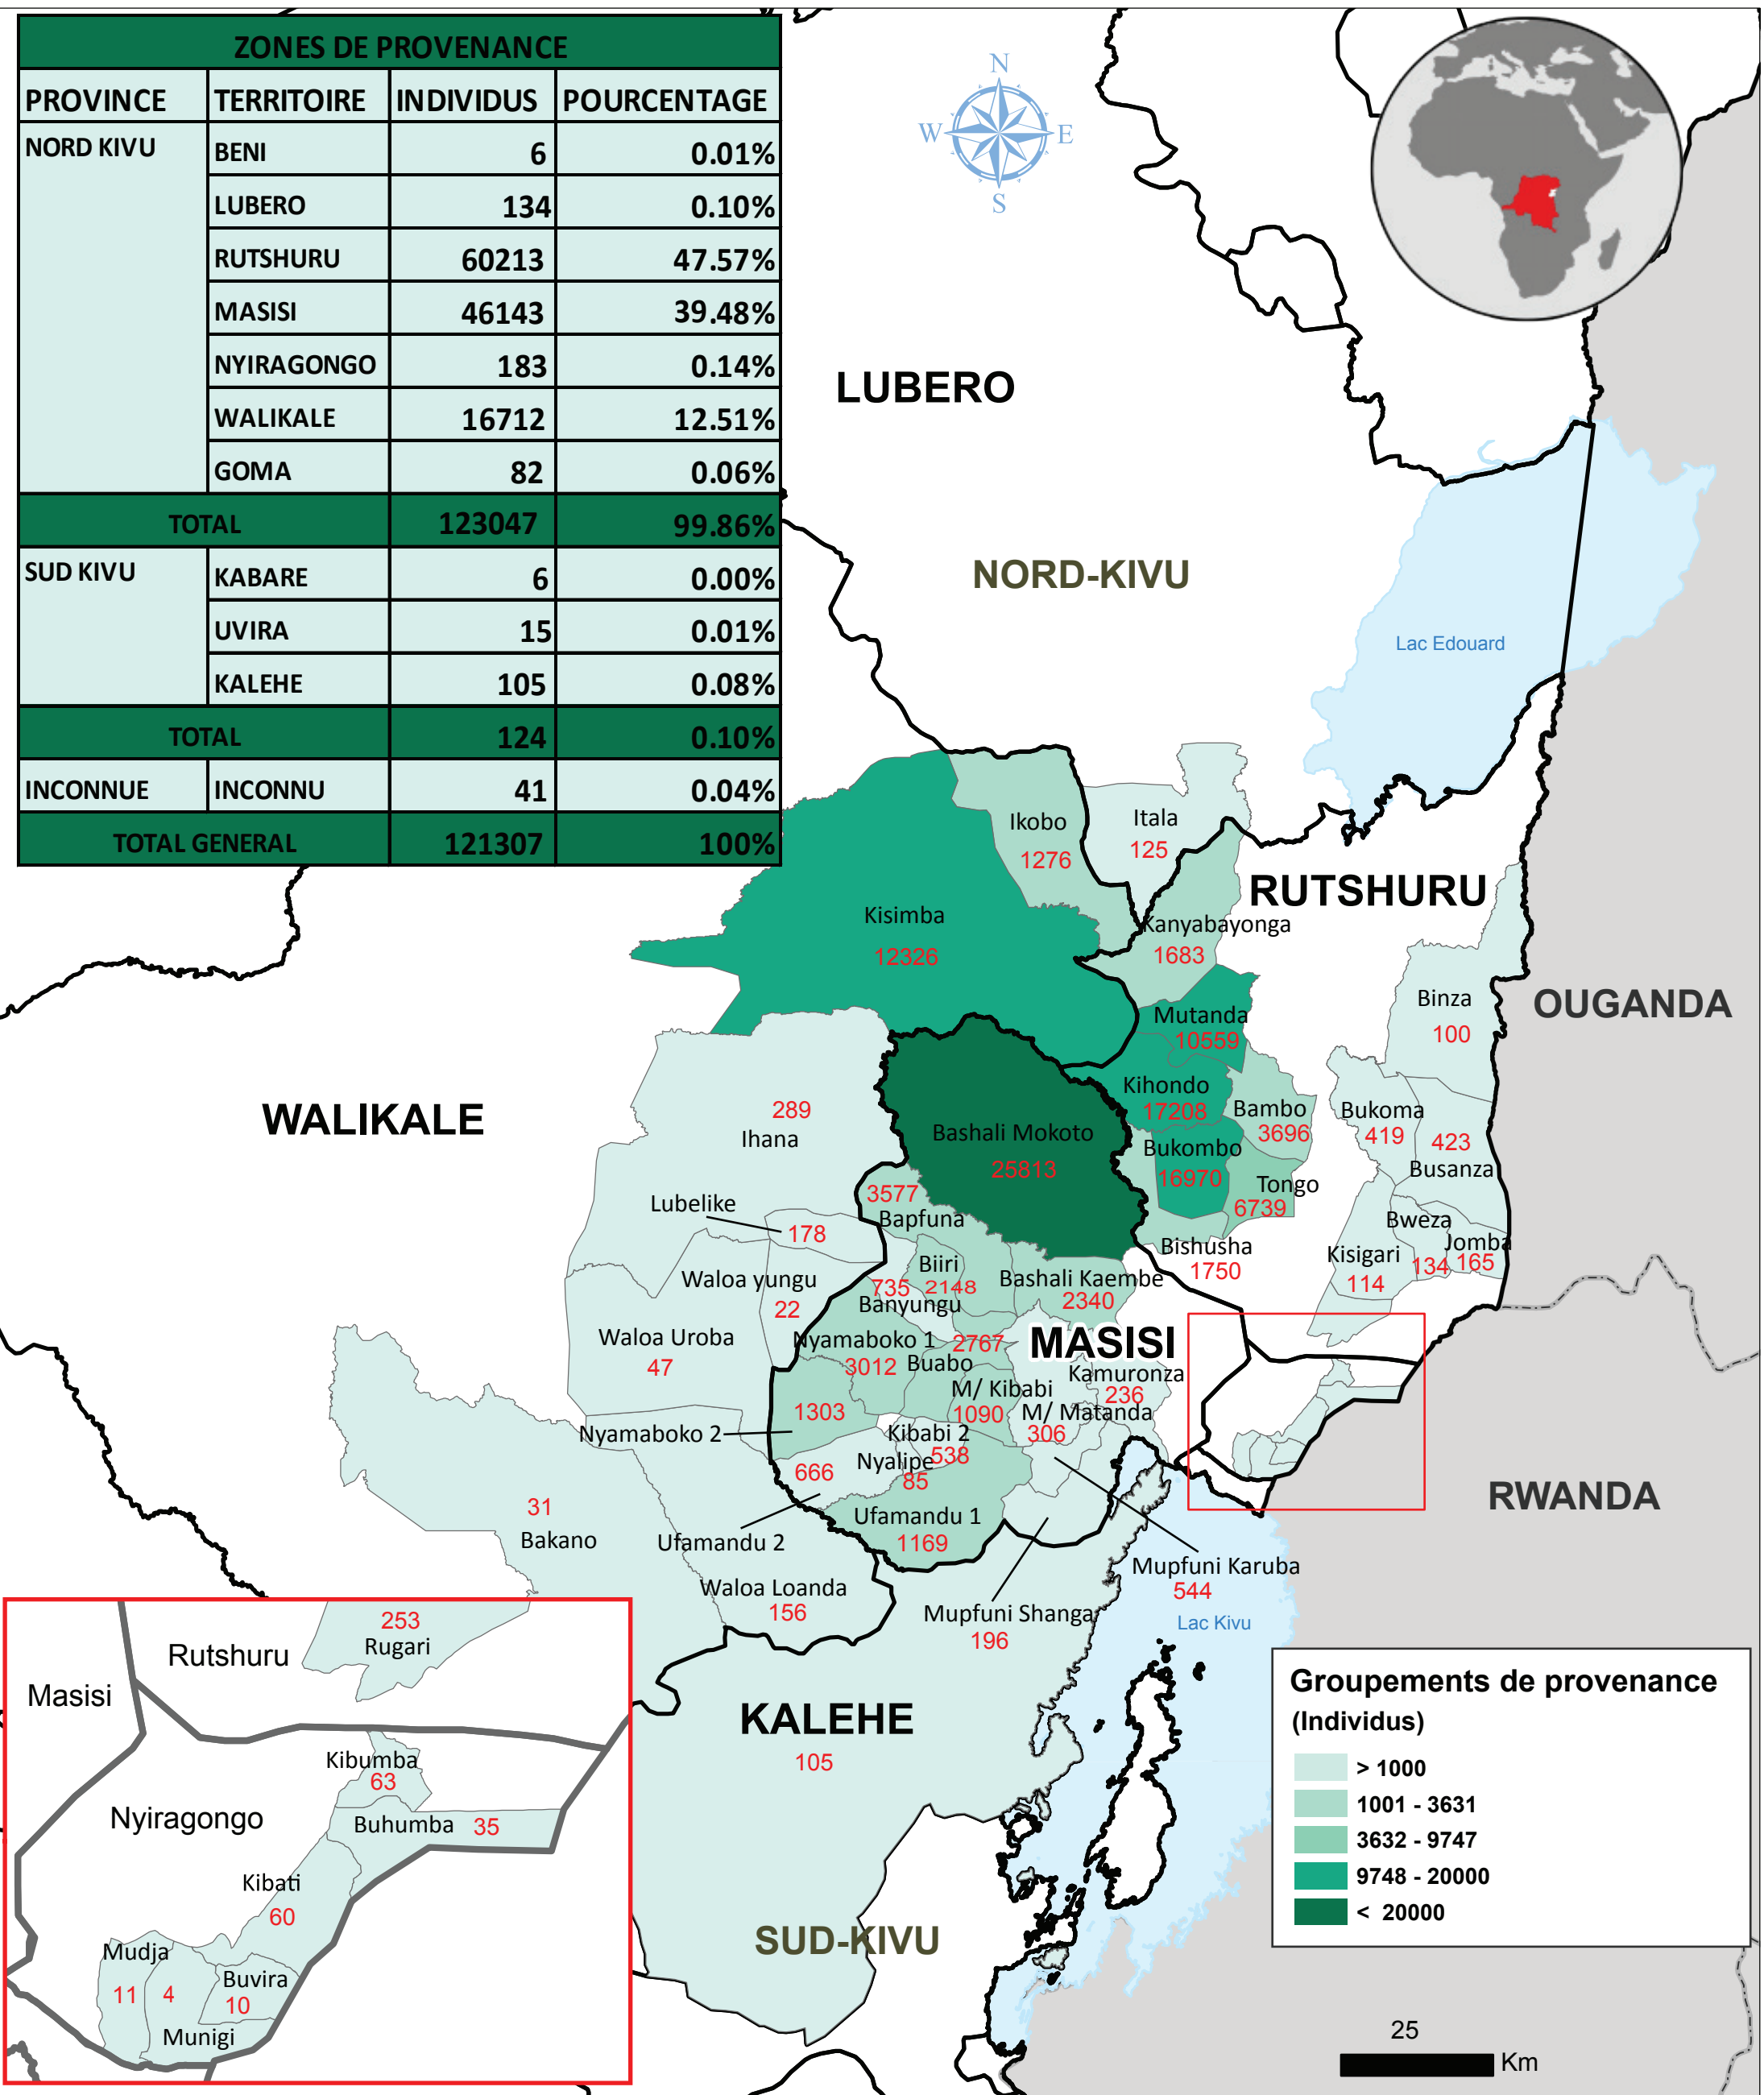

Zones de provenance\* des personnes vivant dans les sites de déplacement au 25 Octobre 2018

ZONES DE PROVENANCE			
PROVINCE	TERRITOIRE	INDIVIDUS	POURCENTAGE
NORD KIVU	BENI	6	0.01%
	LUBERO	134	0.10%
	RUTSHURU	60213	47.57%
	MASISI	46143	39.48%
	NYIRAGONGO	183	0.14%
	WALIKALE	16712	12.51%
	GOMA	82	0.06%
<b>TOTAL</b>		<b>123047</b>	<b>99.86%</b>
SUD KIVU	KABARE	6	0.00%
	UVIRA	15	0.01%
	KALEHE	105	0.08%
<b>TOTAL</b>		<b>124</b>	<b>0.10%</b>
INCONNUE	INCONNU	41	0.04%
<b>TOTAL GENERAL</b>		<b>121307</b>	<b>100%</b>

\* Zone de provenance se réfère à l'endroit où la personne se retrouvait avant son arrivée dans le site.