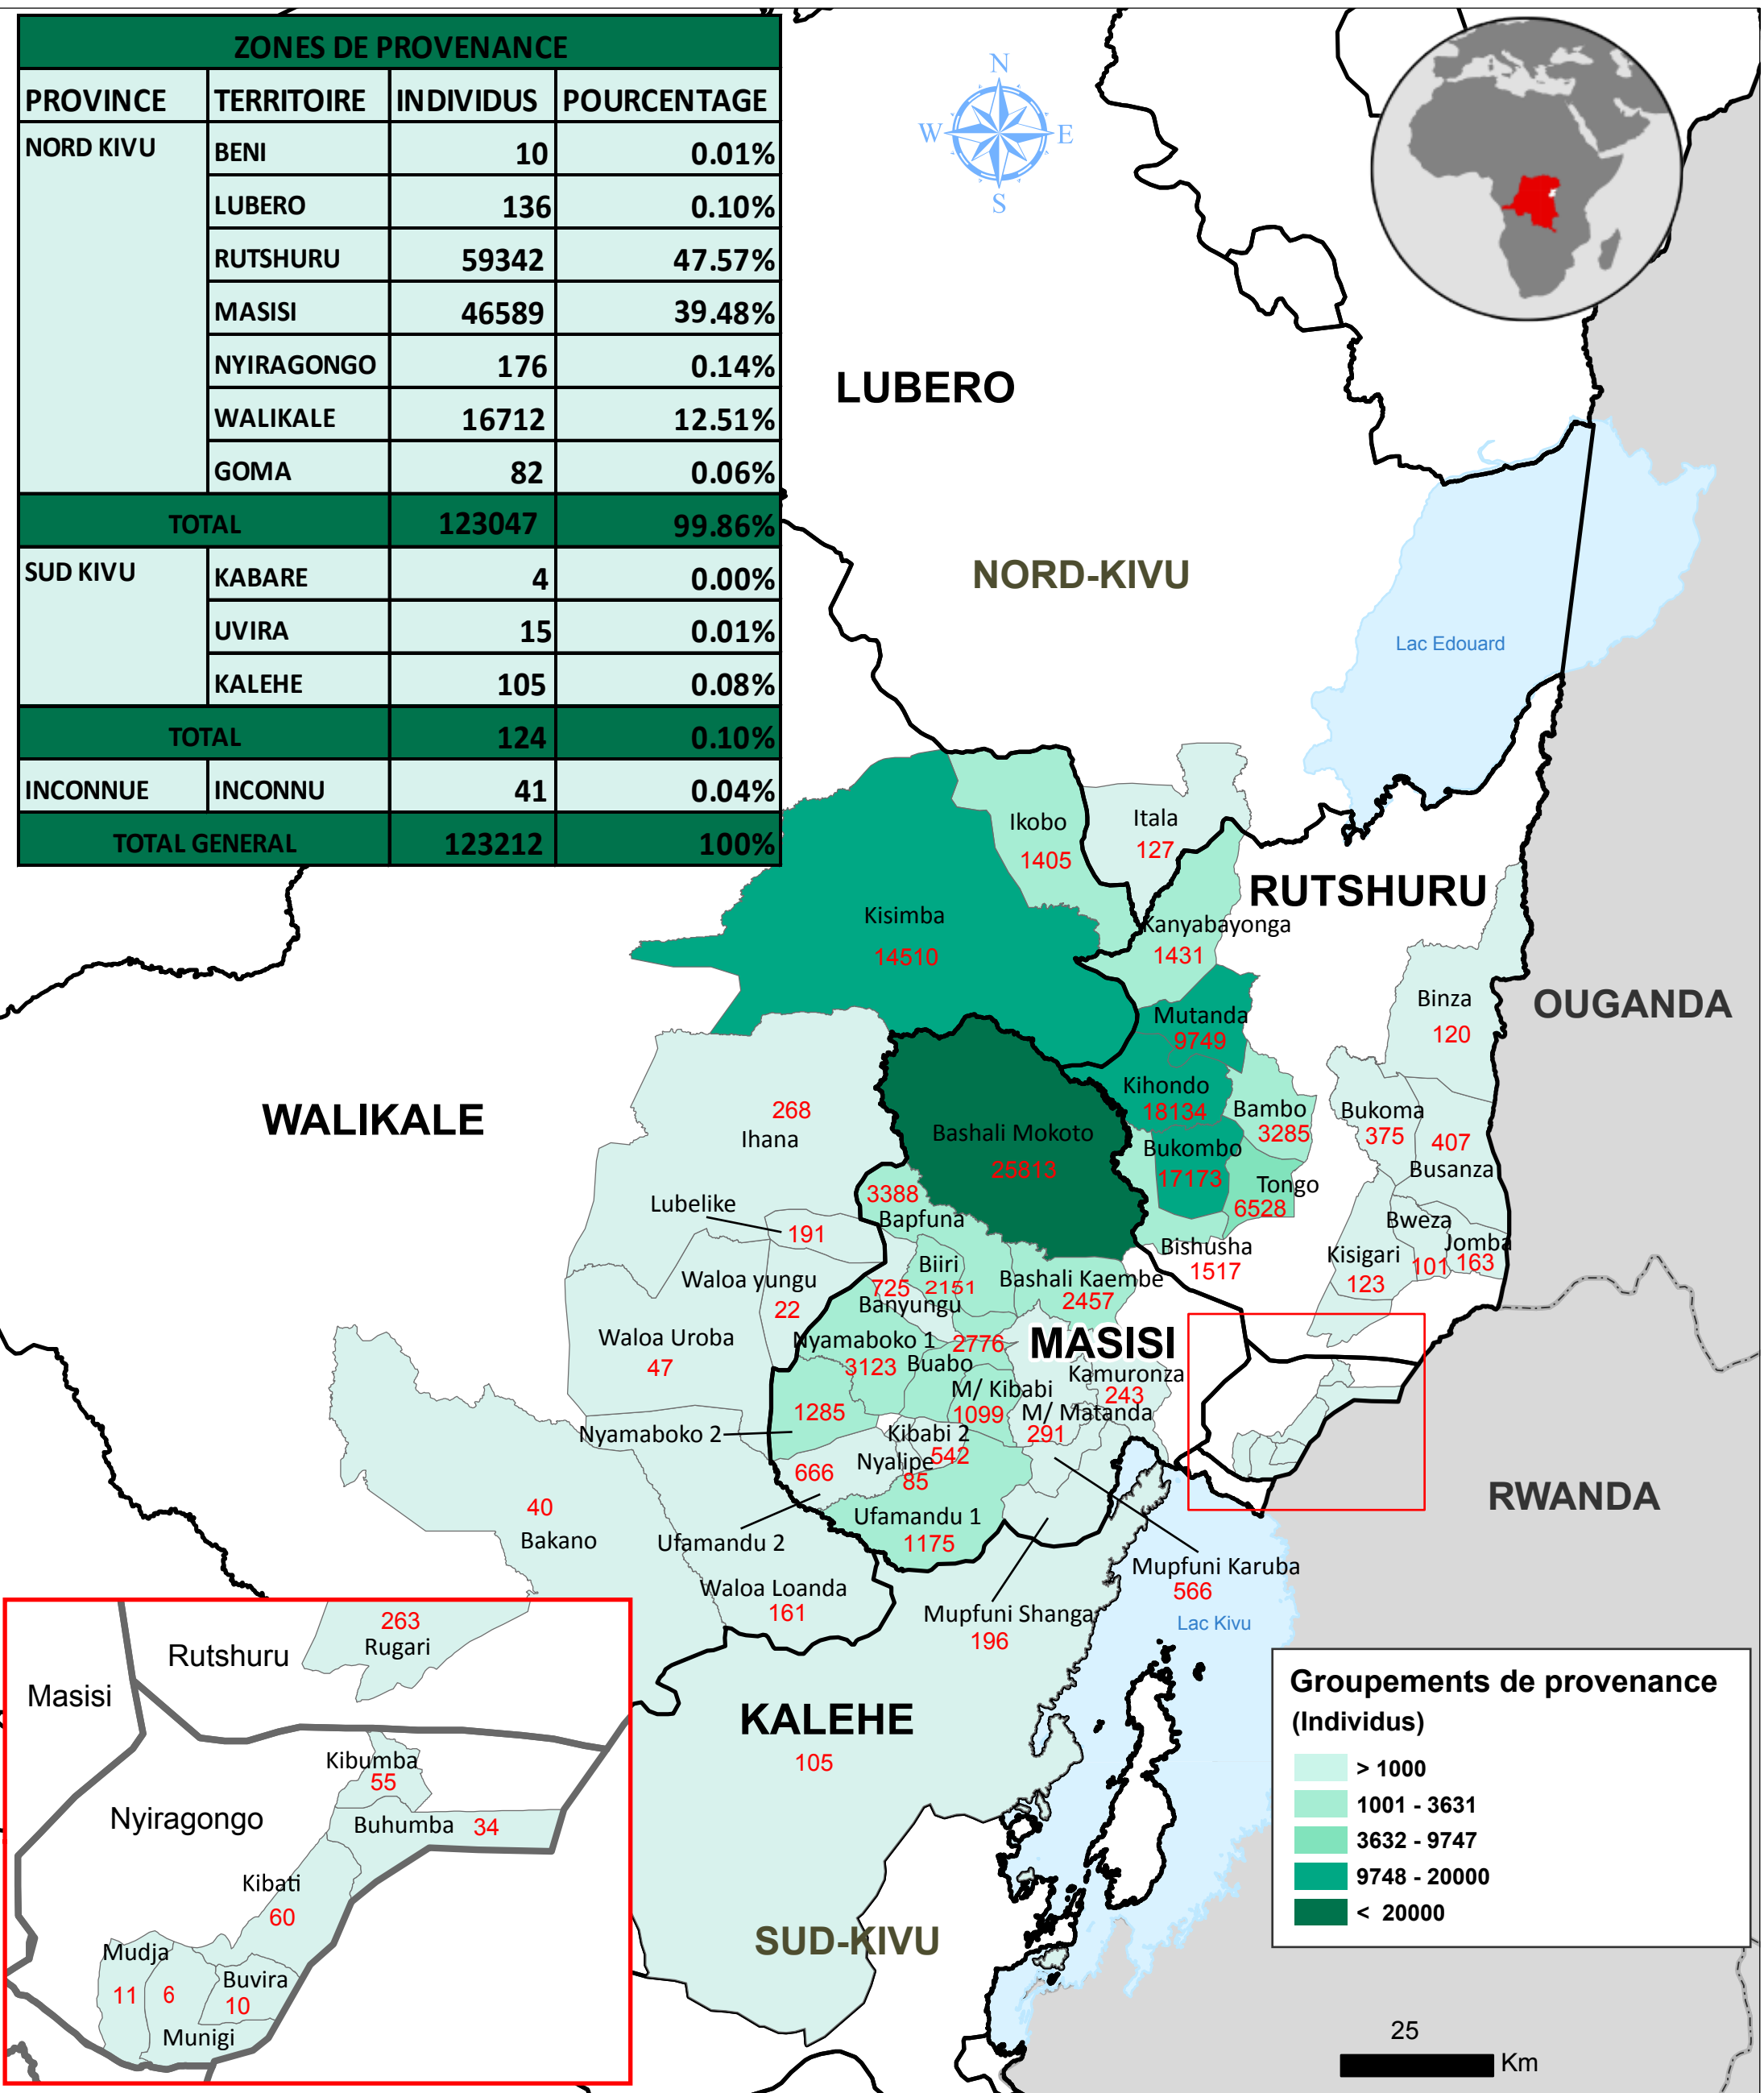

Zones de provenance* des personnes vivant dans les sites de déplacement au 25 Août 2018

ZONES DE PROVENANCE			
PROVINCE	TERRITOIRE	INDIVIDUS	POURCENTAGE
NORD KIVU	BENI	10	0.01%
	LUBERO	136	0.10%
	RUTSHURU	59342	47.57%
	MASISI	46589	39.48%
	NYIRAGONGO	176	0.14%
	WALIKALE	16712	12.51%
	GOMA	82	0.06%
TOTAL		123047	99.86%
SUD KIVU	KABARE	4	0.00%
	UVIRA	15	0.01%
	KALEHE	105	0.08%
TOTAL		124	0.10%
INCONNUE	INCONNU	41	0.04%
TOTAL GENERAL		123212	100%

* Zone de provenance se réfère à l'endroit où la personne se retrouvait avant son arrivée dans le site.