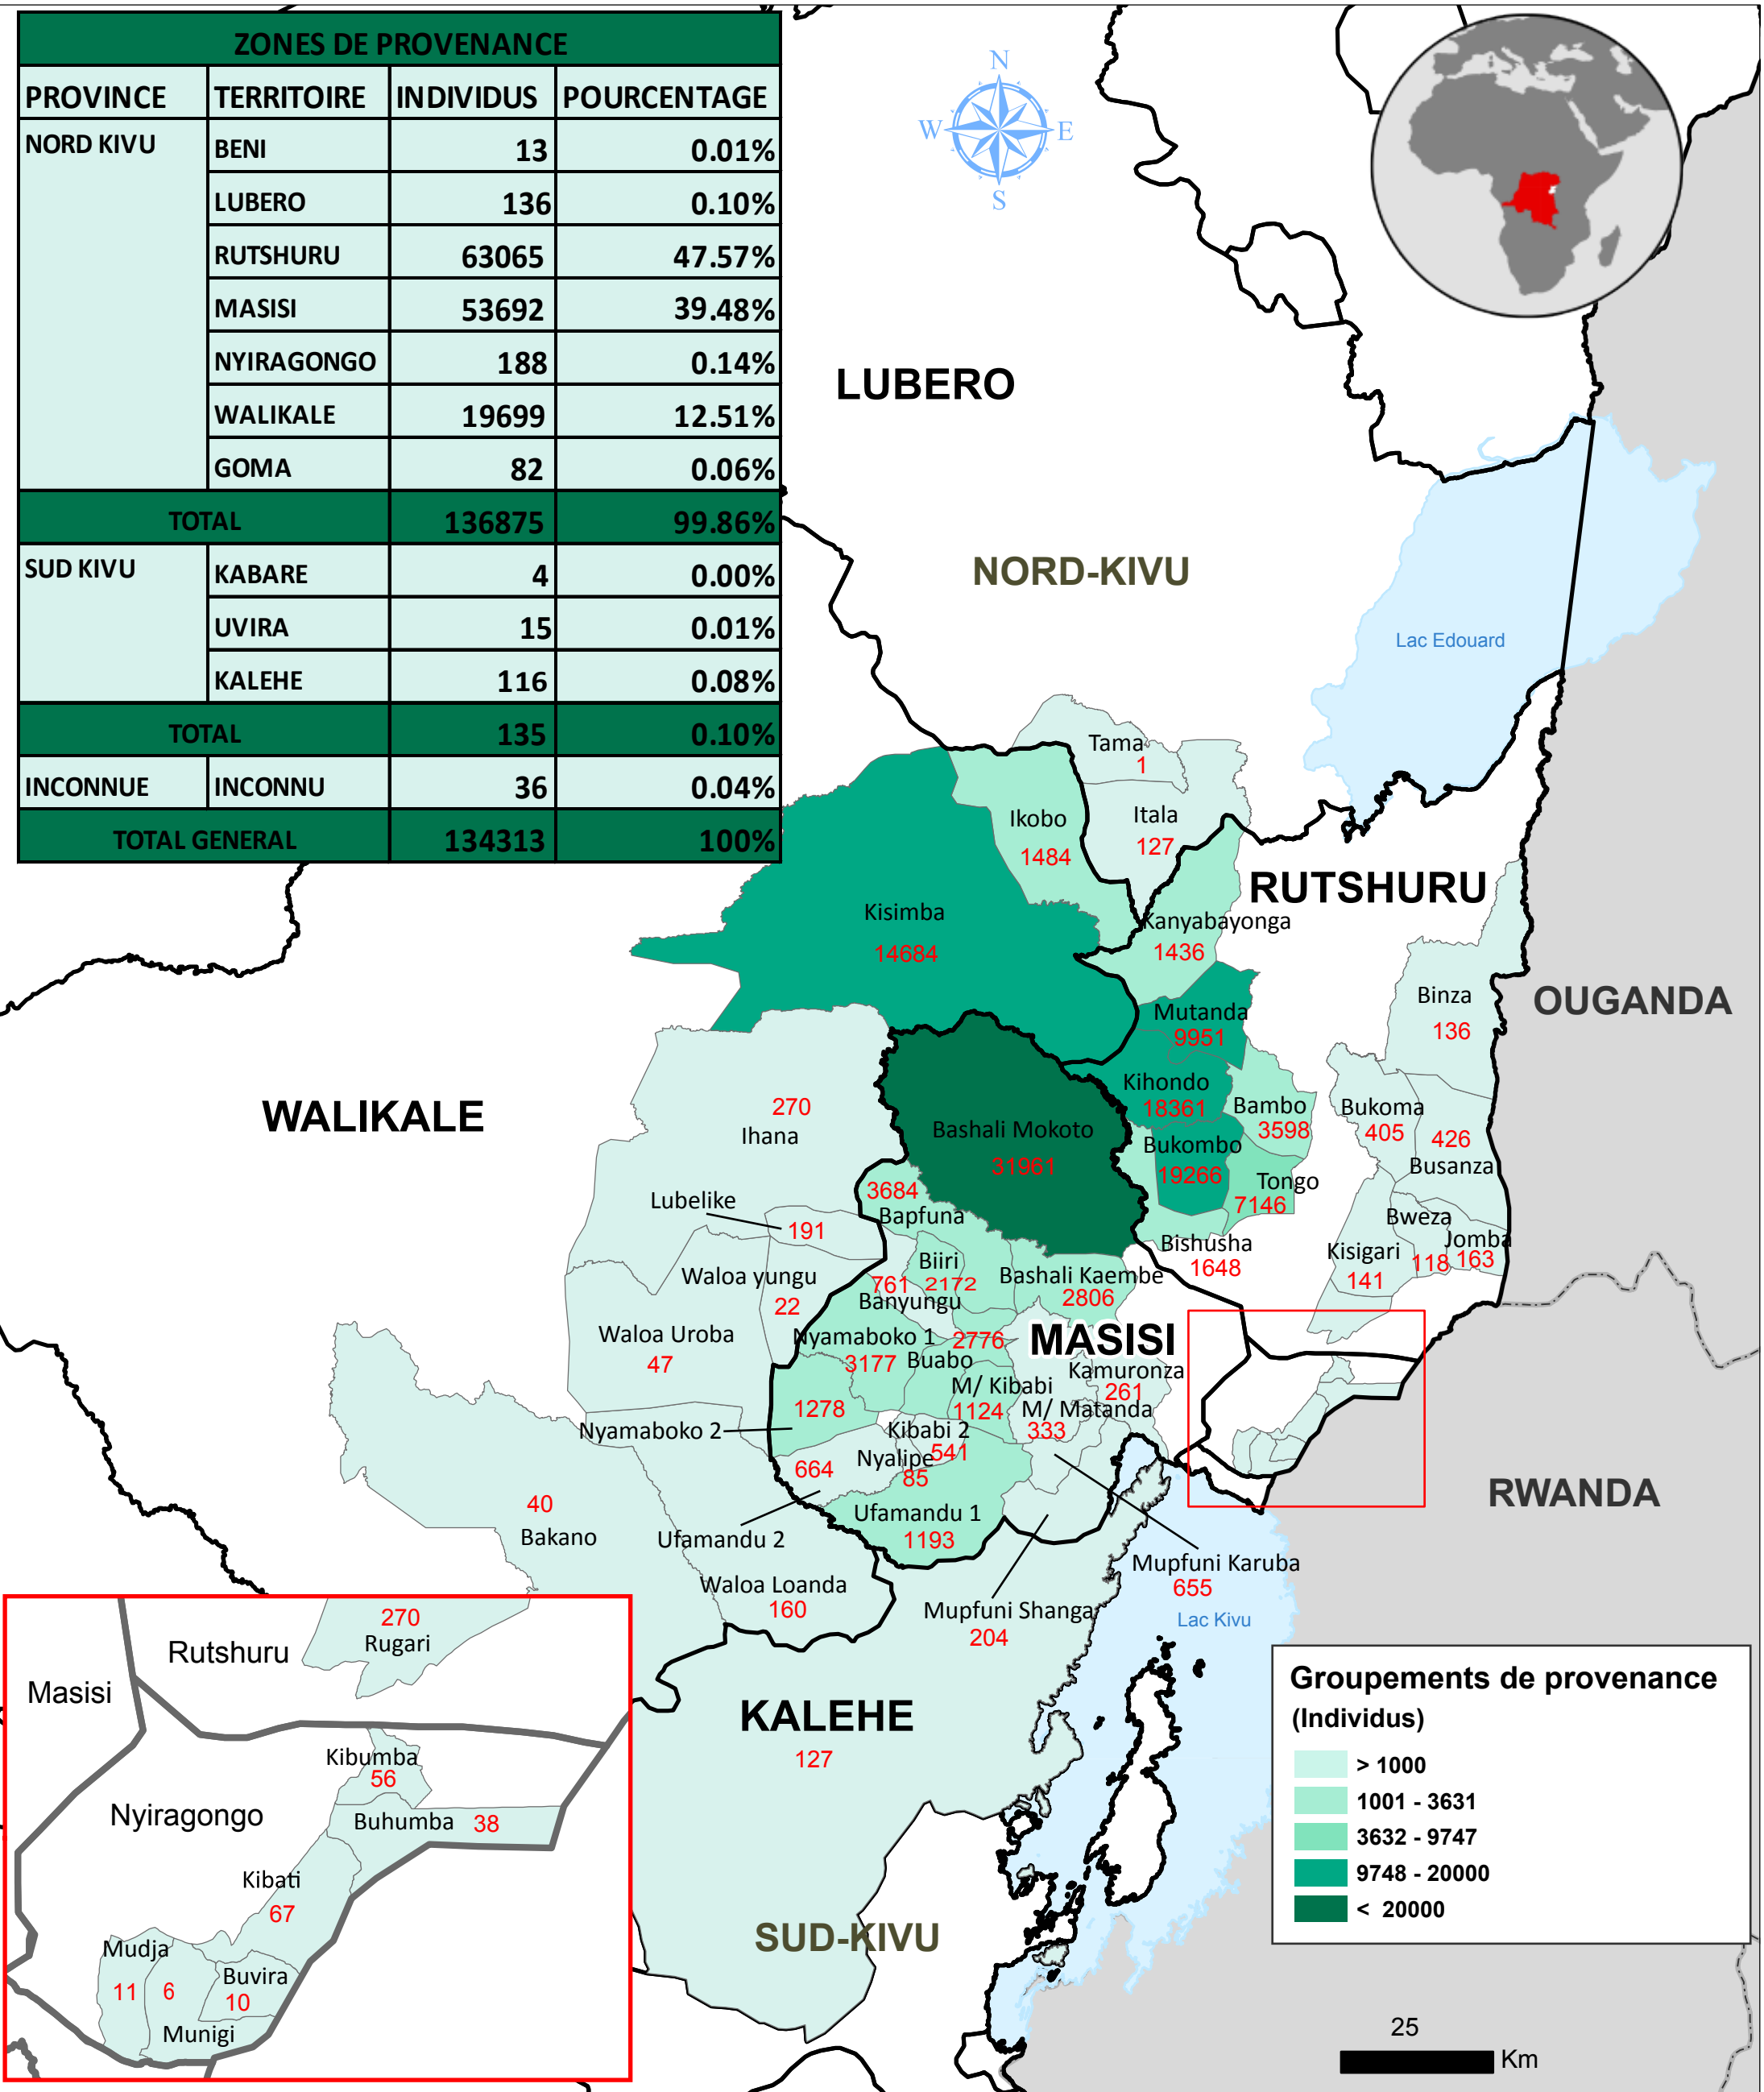

REPUBLIQUE DEMOCRATIQUE DU CONGO

PROVINCE DU NORD-KIVU

Zones de provenance* des personnes vivant dans les sites de déplacement au 25 juin 2018

ZONES DE PROVENANCE			
PROVINCE	TERRITOIRE	INDIVIDUS	POURCENTAGE
NORD KIVU	BENI	13	0.01%
	LUBERO	136	0.10%
	RUTSHURU	63065	47.57%
	MASISI	53692	39.48%
	NYIRAGONGO	188	0.14%
	WALIKALE	19699	12.51%
	GOMA	82	0.06%
TOTAL		136875	99.86%
SUD KIVU	KABARE	4	0.00%
	UVIRA	15	0.01%
	KALEHE	116	0.08%
TOTAL		135	0.10%
INCONNUE	INCONNU	36	0.04%
TOTAL GENERAL		134313	100%

* Zone de provenance se réfère à l'endroit où la personne se retrouvait avant son arrivée dans le site.

Contacts: Codkidrcim@unhcr.org | dtmdrc@iom.int