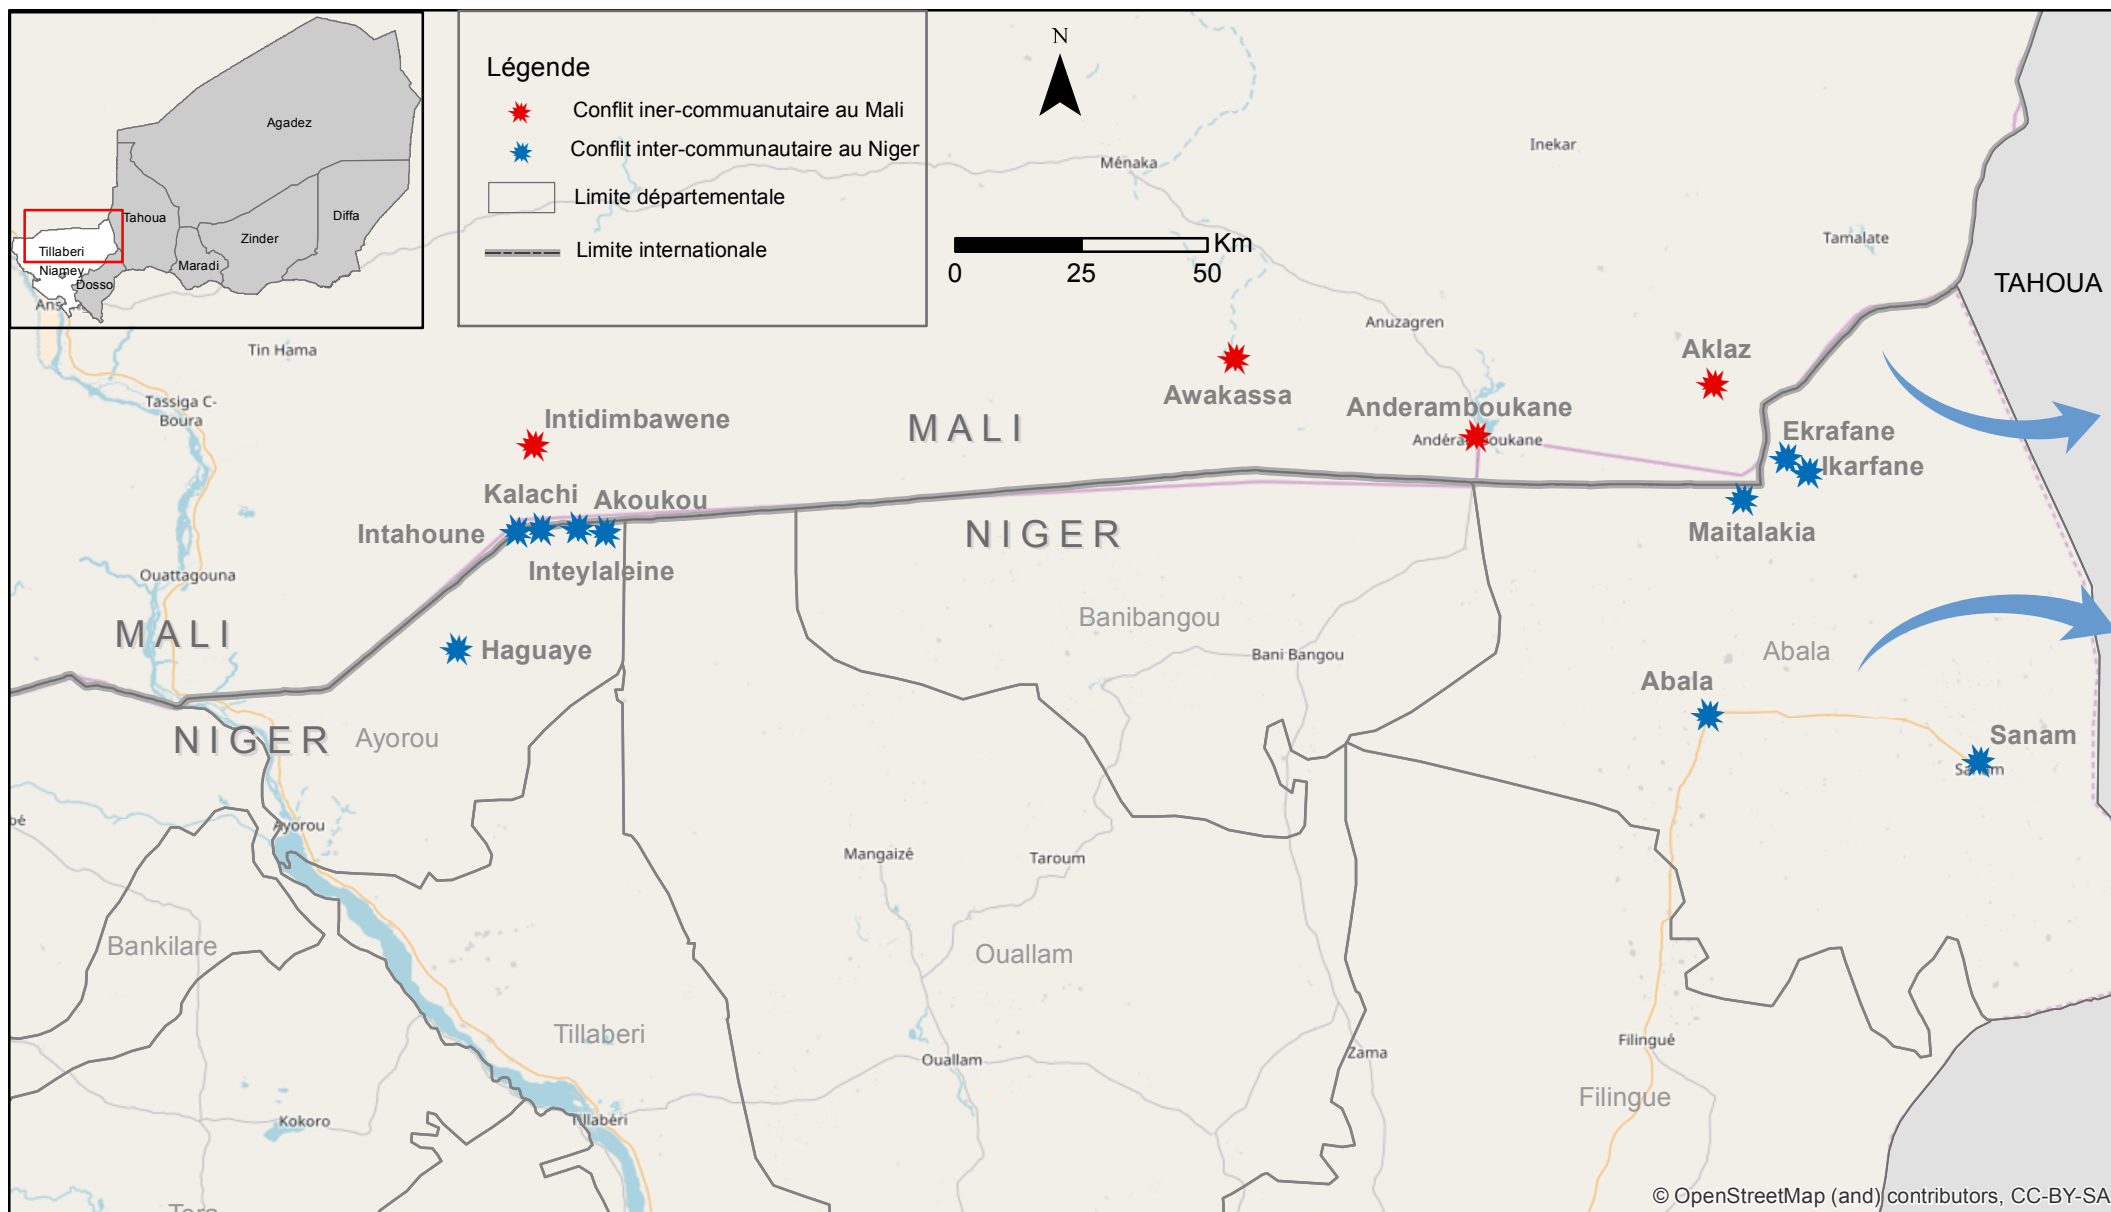

NIGER: LOCALITES AFFECTEES PAR LE CONFLIT INTER-COMMUNAUTAIRE DANS LA REGION DE TILLABERI

A la date du 19 mai 2018

NB: LES COORDONNEES GPS DE CERTAINES LOCALITES NE SONT PAS GARANTIES SANS ERREUR

Les noms et les limites utilisés sur cette carte n'impliquent aucune acceptation ou reconnaissance du Cluster Protection.

Date de création: 22/5 2018 Source: Monitoring de protection Auteur: Cluster Protection Feedback: Valérie Svobodova, svobodov@unhcr.org Nom du fichier: NER_TILLABERI_CONFLIT_COMMUNAUTAIRE_2_MAI_2018