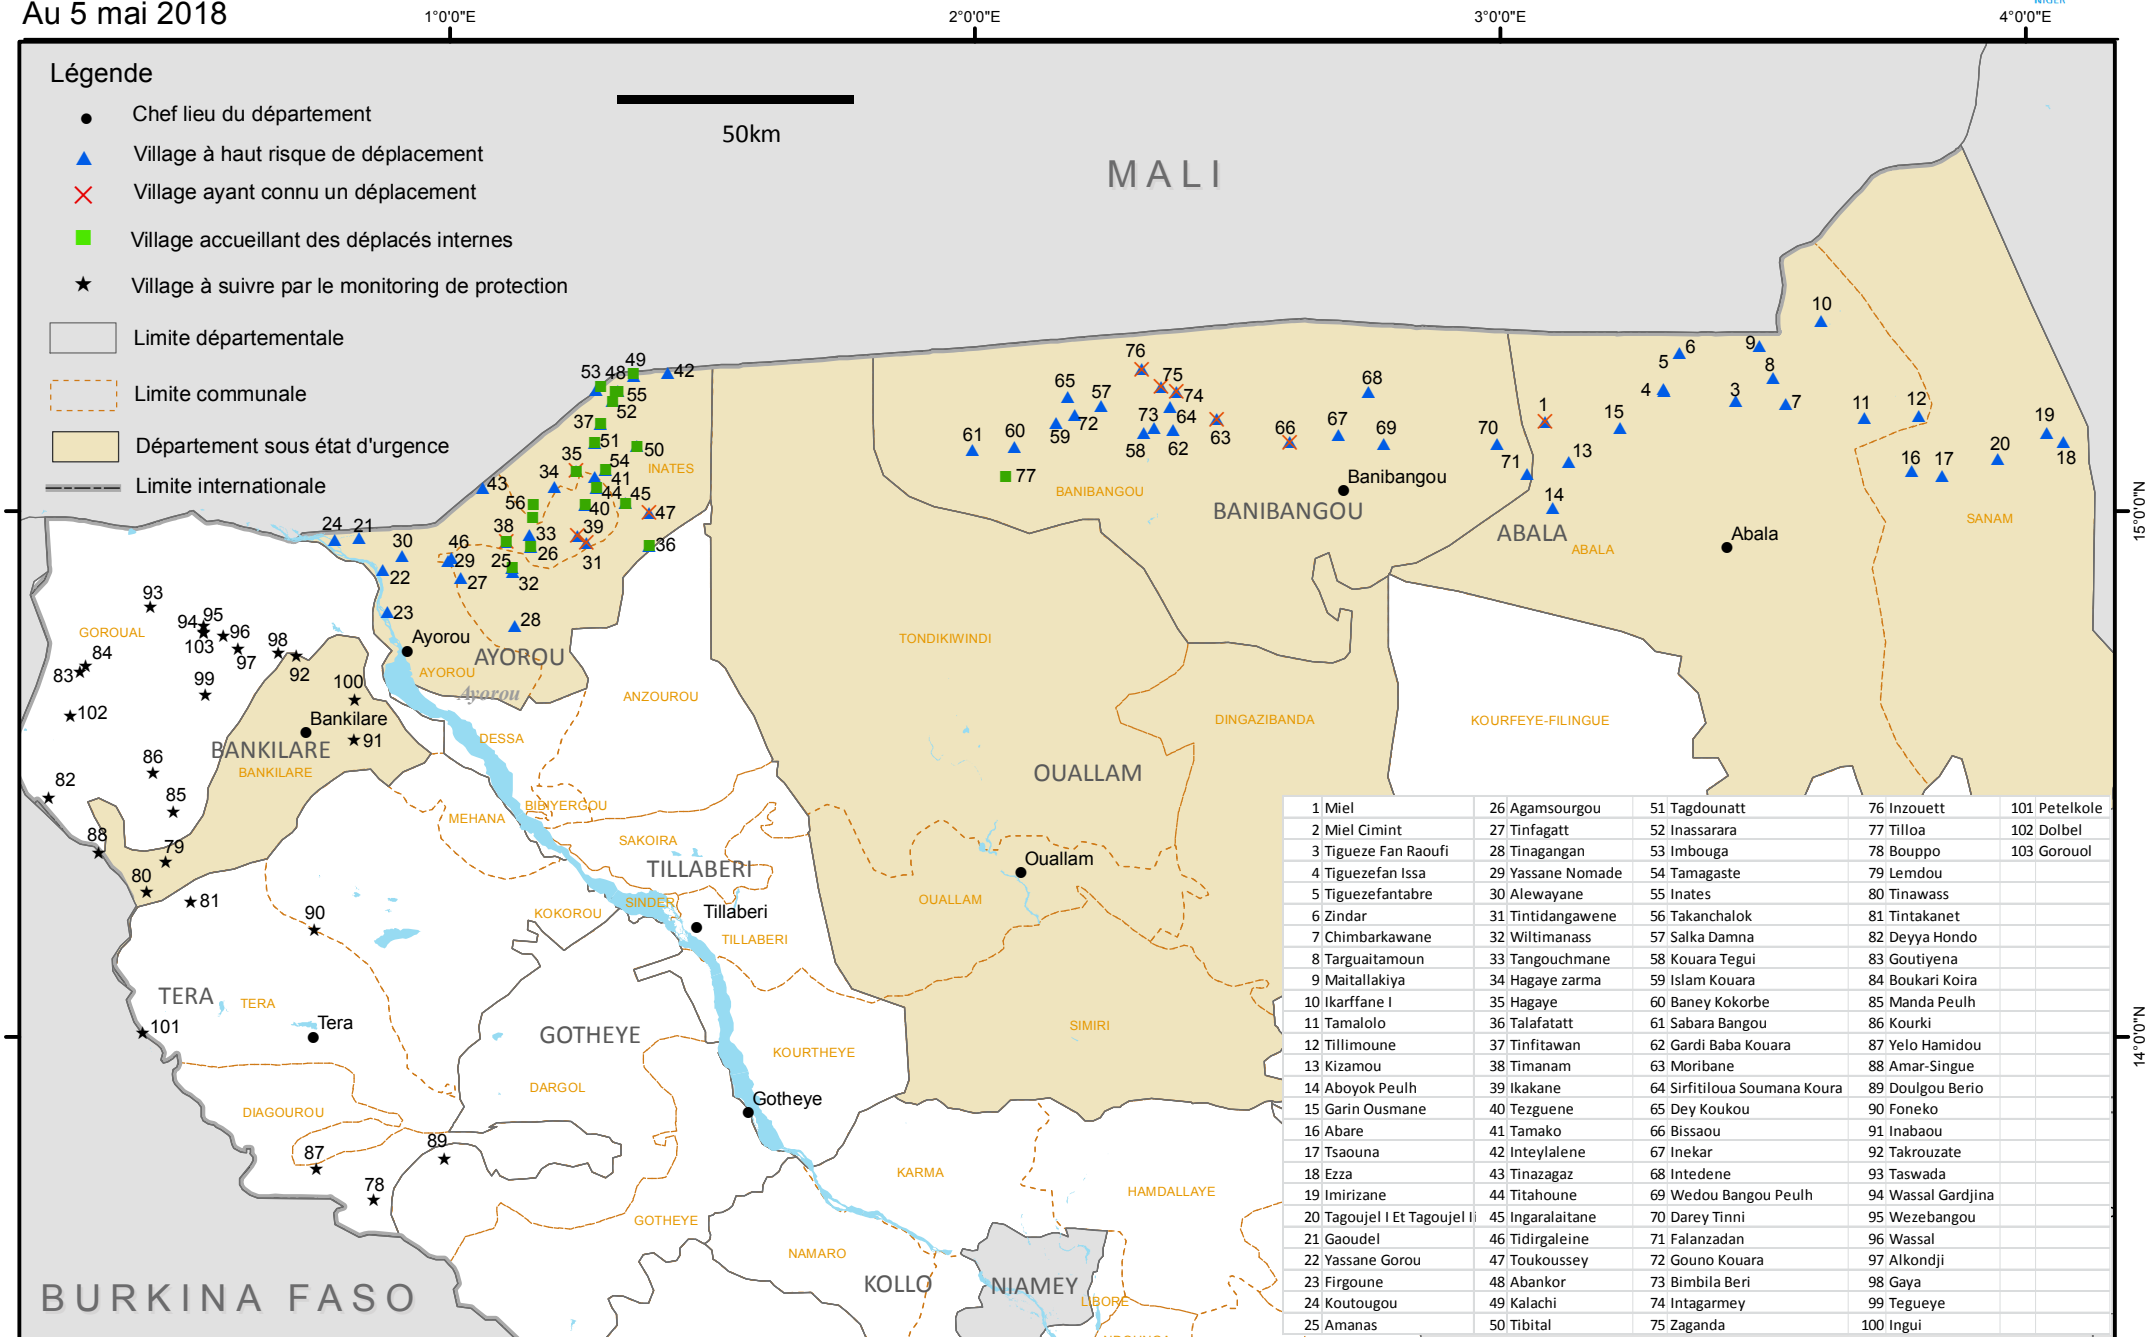

# NIGER: VILLAGES SUIVIS DANS LES 5 DEPARTEMENTS SOUS ETAT D'URGENCE DANS LA REGION DE TILLABERI

Au 5 mai 2018

1 Miel	26 Agamsourgou	51 Tagdounatt	76 Inzouett	101 Petelkole
2 Miel Cimint	27 Tinagatt	52 Inassarara	77 Tilloa	102 Dolbel
3 Tiguezefan Raoufi	28 Tinagangan	53 Imbouga	78 Bouppo	103 Goroual
4 Tiguezefan Issa	29 Yassane Nomade	54 Tamagaste	79 Lemdou	
5 Tiguezefantabre	30 Alewayane	55 Inates	80 Tinawass	
6 Zindar	31 Tintidangawene	56 Takanchalok	81 Tintakanet	
7 Chimbarkawane	32 Wiltimanass	57 Salka Damna	82 Deyya Hondo	
8 Targuaitamoun	33 Tangouchmane	58 Kouara Tegui	83 Goutiyena	
9 Maitallakiya	34 Hagaye zarma	59 Islam Kouara	84 Boukari Koira	
10 Ikarffane I	35 Hagaye	60 Baney Kokorbe	85 Manda Peulh	
11 Tamalolo	36 Talafatatt	61 Sabara Bangou	86 Kourki	
12 Tillimoune	37 Tinfitanwan	62 Gardi Baba Kouara	87 Yelo Hamidou	
13 Kizamou	38 Timanam	63 Moribane	88 Amar-Singue	
14 Aboyok Peulh	39 Ikakane	64 Sirfitiloua Soumana Koura	89 Doulgou Berio	
15 Garin Ousmane	40 Tezguene	65 Dey Koukou	90 Foneko	
16 Abare	41 Tamako	66 Bissau	91 Inabaou	
17 Tsaouna	42 Inteylalene	67 Inekar	92 Takrouzate	
18 Ezza	43 Tinazagaz	68 Intedene	93 Taswada	
19 Imirizane	44 Titahoune	69 Wedou Bangou Peulh	94 Wassal Gardjina	
20 Tagoujel I Et Tagoujel II	45 Ingaralaitane	70 Darey Tinni	95 Wezebangou	
21 Gaoudei	46 Tidirgaleine	71 Falanzadan	96 Wassal	
22 Yassane Gorou	47 Toukoussey	72 Gouno Kouara	97 Alkonджи	
23 Firgoune	48 Abankor	73 Bimbila Beri	98 Gaya	
24 Koutougou	49 Kalachi	74 Intagarmey	99 Tegueye	
25 Amanas	50 Tibital	75 Zaganda	100 Ingui	

Les noms et les limites utilisés sur cette carte n'impliquent aucune acceptation ou reconnaissance officielle du Cluster Protection.

Date de création: 8/5/2018 Source: Monitoring de protection Auteur: Cluster Protection Feedback: Valérie Svobodova, svobodov@unhcr.org Nom du fichier: NER\_TILLABERI\_ETAT\_URGENCE\_5\_MAI\_2018  
 Pour plus d'information visitez: <https://www.humanitarianresponse.info/en/operations/niger/protection>