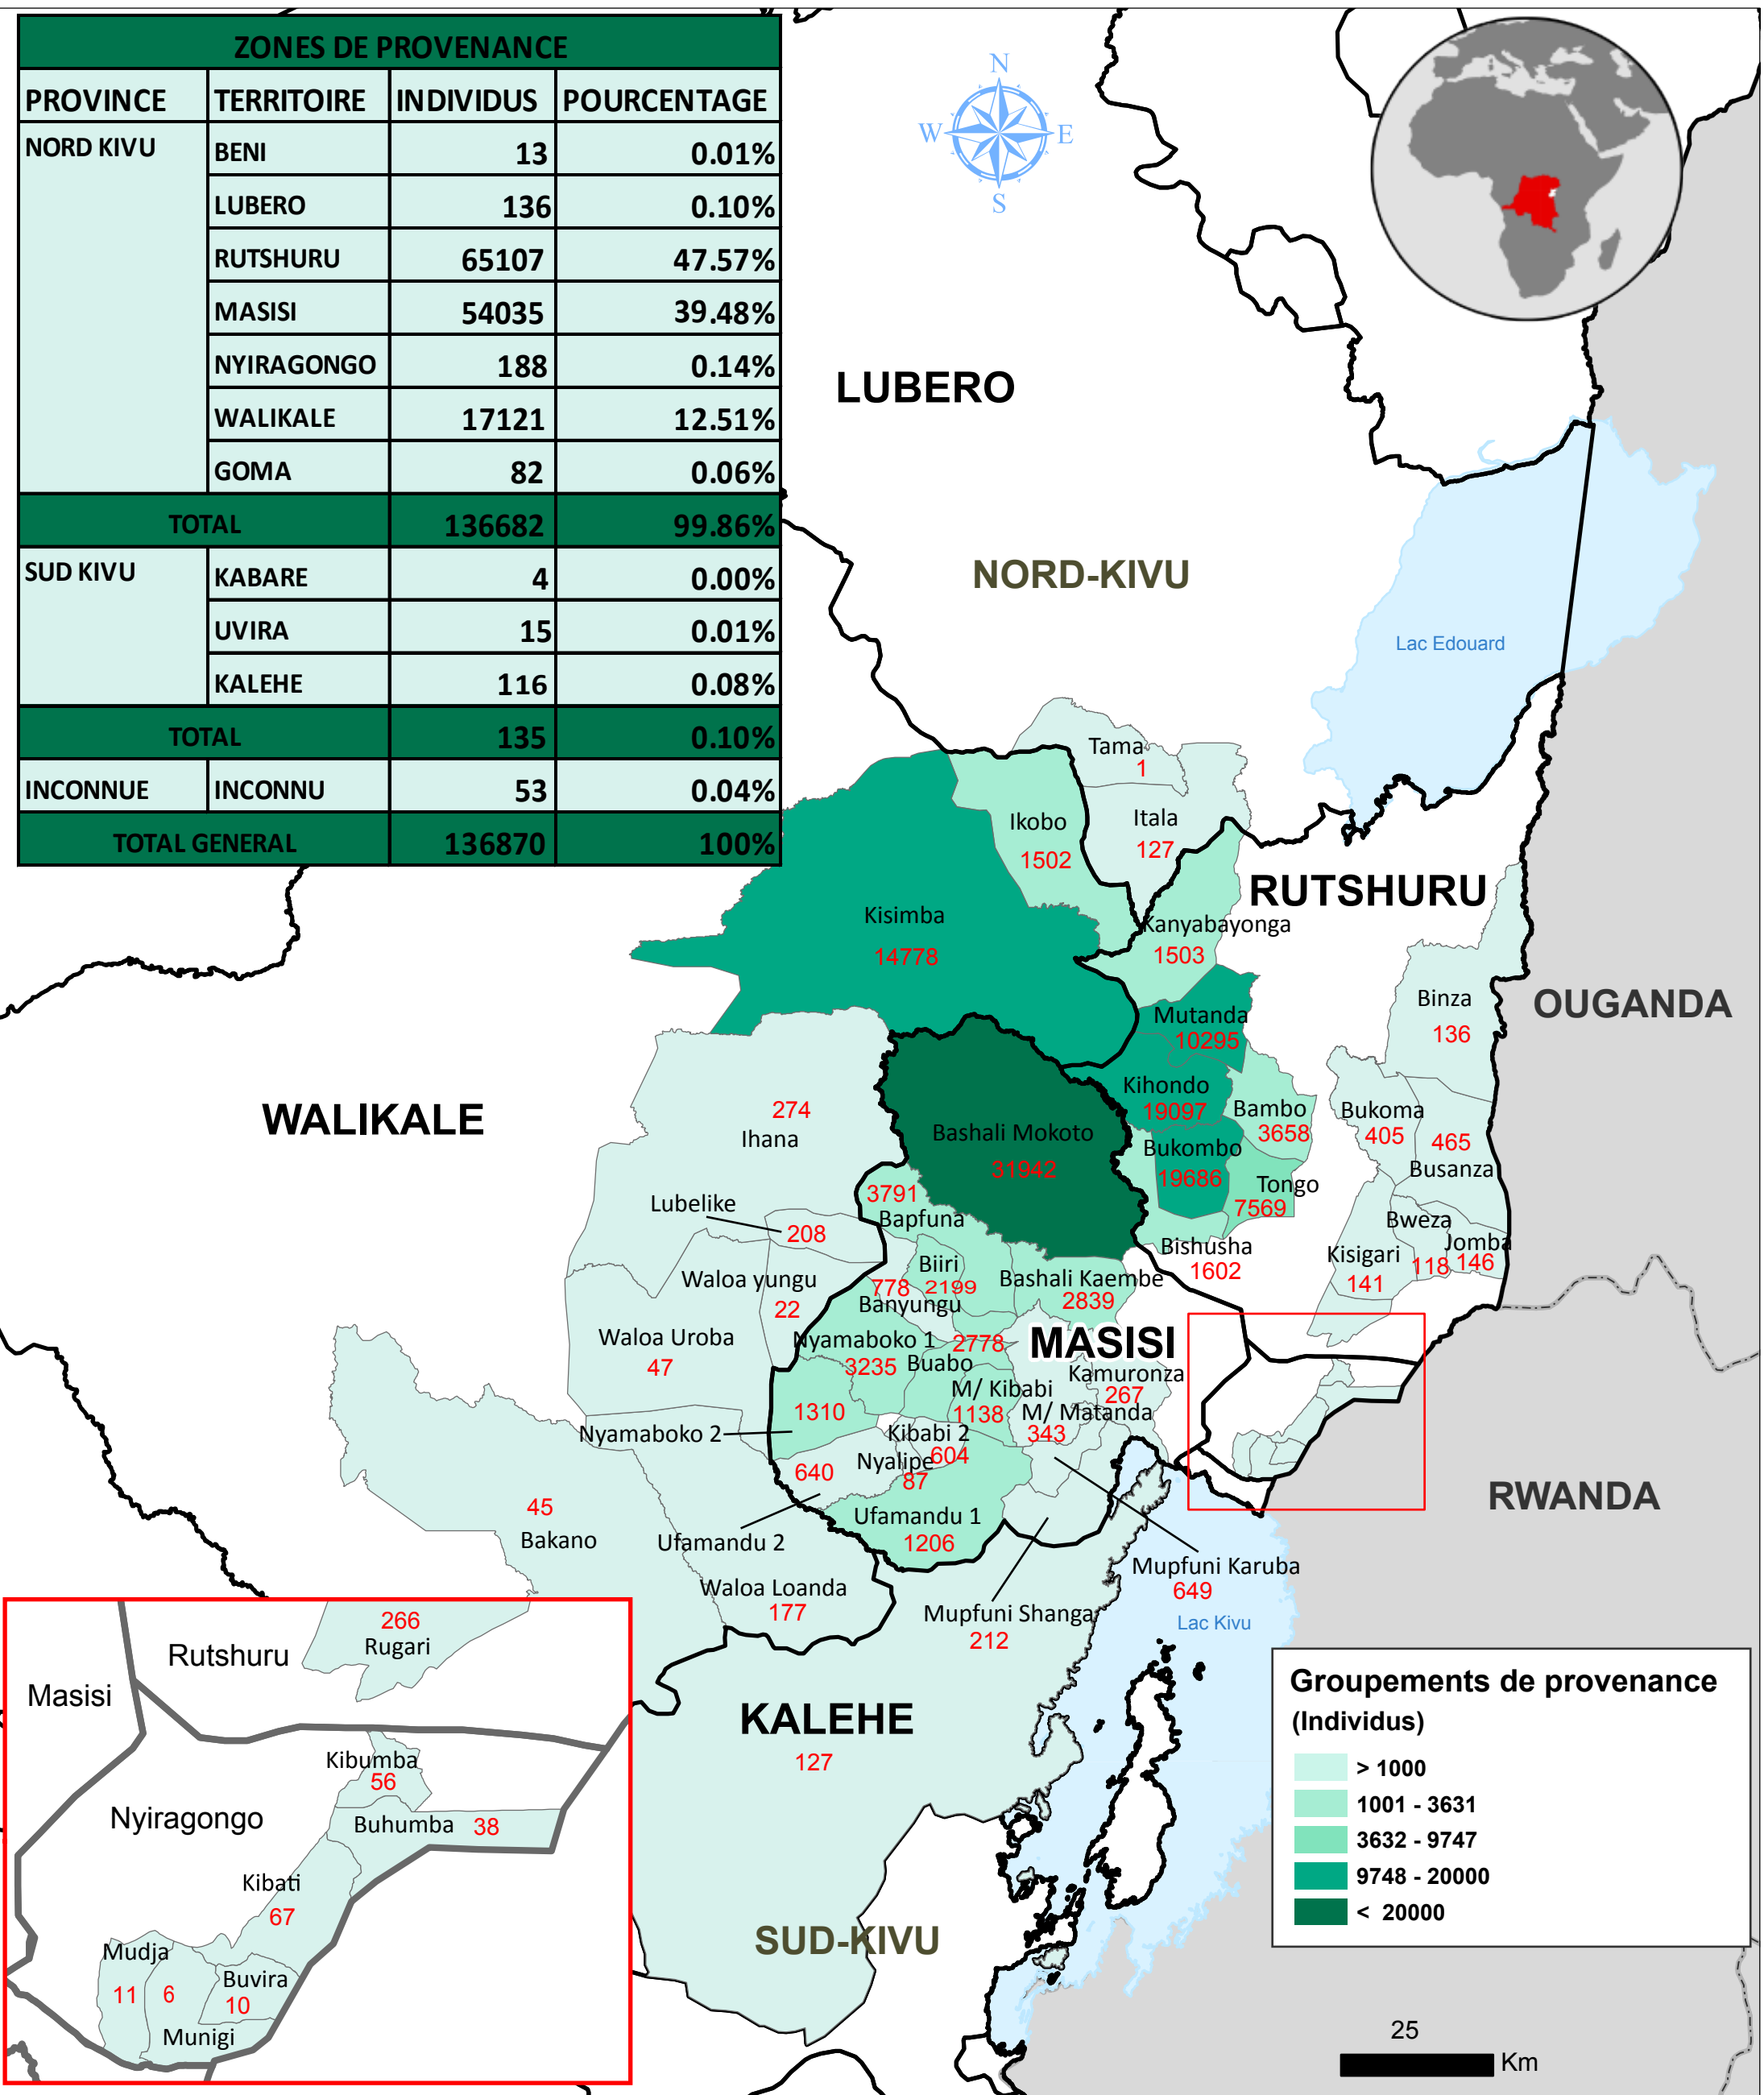

Zones de provenance\* des personnes vivant dans les sites de déplacement au 25 Avril 2018

ZONES DE PROVENANCE			
PROVINCE	TERRITOIRE	INDIVIDUS	POURCENTAGE
NORD KIVU	BENI	13	0.01%
	LUBERO	136	0.10%
	RUTSHURU	65107	47.57%
	MASISI	54035	39.48%
	NYIRAGONGO	188	0.14%
	WALIKALE	17121	12.51%
	GOMA	82	0.06%
<b>TOTAL</b>		<b>136682</b>	<b>99.86%</b>
SUD KIVU	KABARE	4	0.00%
	UVIRA	15	0.01%
	KALEHE	116	0.08%
<b>TOTAL</b>		<b>135</b>	<b>0.10%</b>
INCONNUE	INCONNU	53	0.04%
<b>TOTAL GENERAL</b>		<b>136870</b>	<b>100%</b>

\* Zone de provenance se réfère à l'endroit où la personne se retrouvait avant son arrivée dans le site.