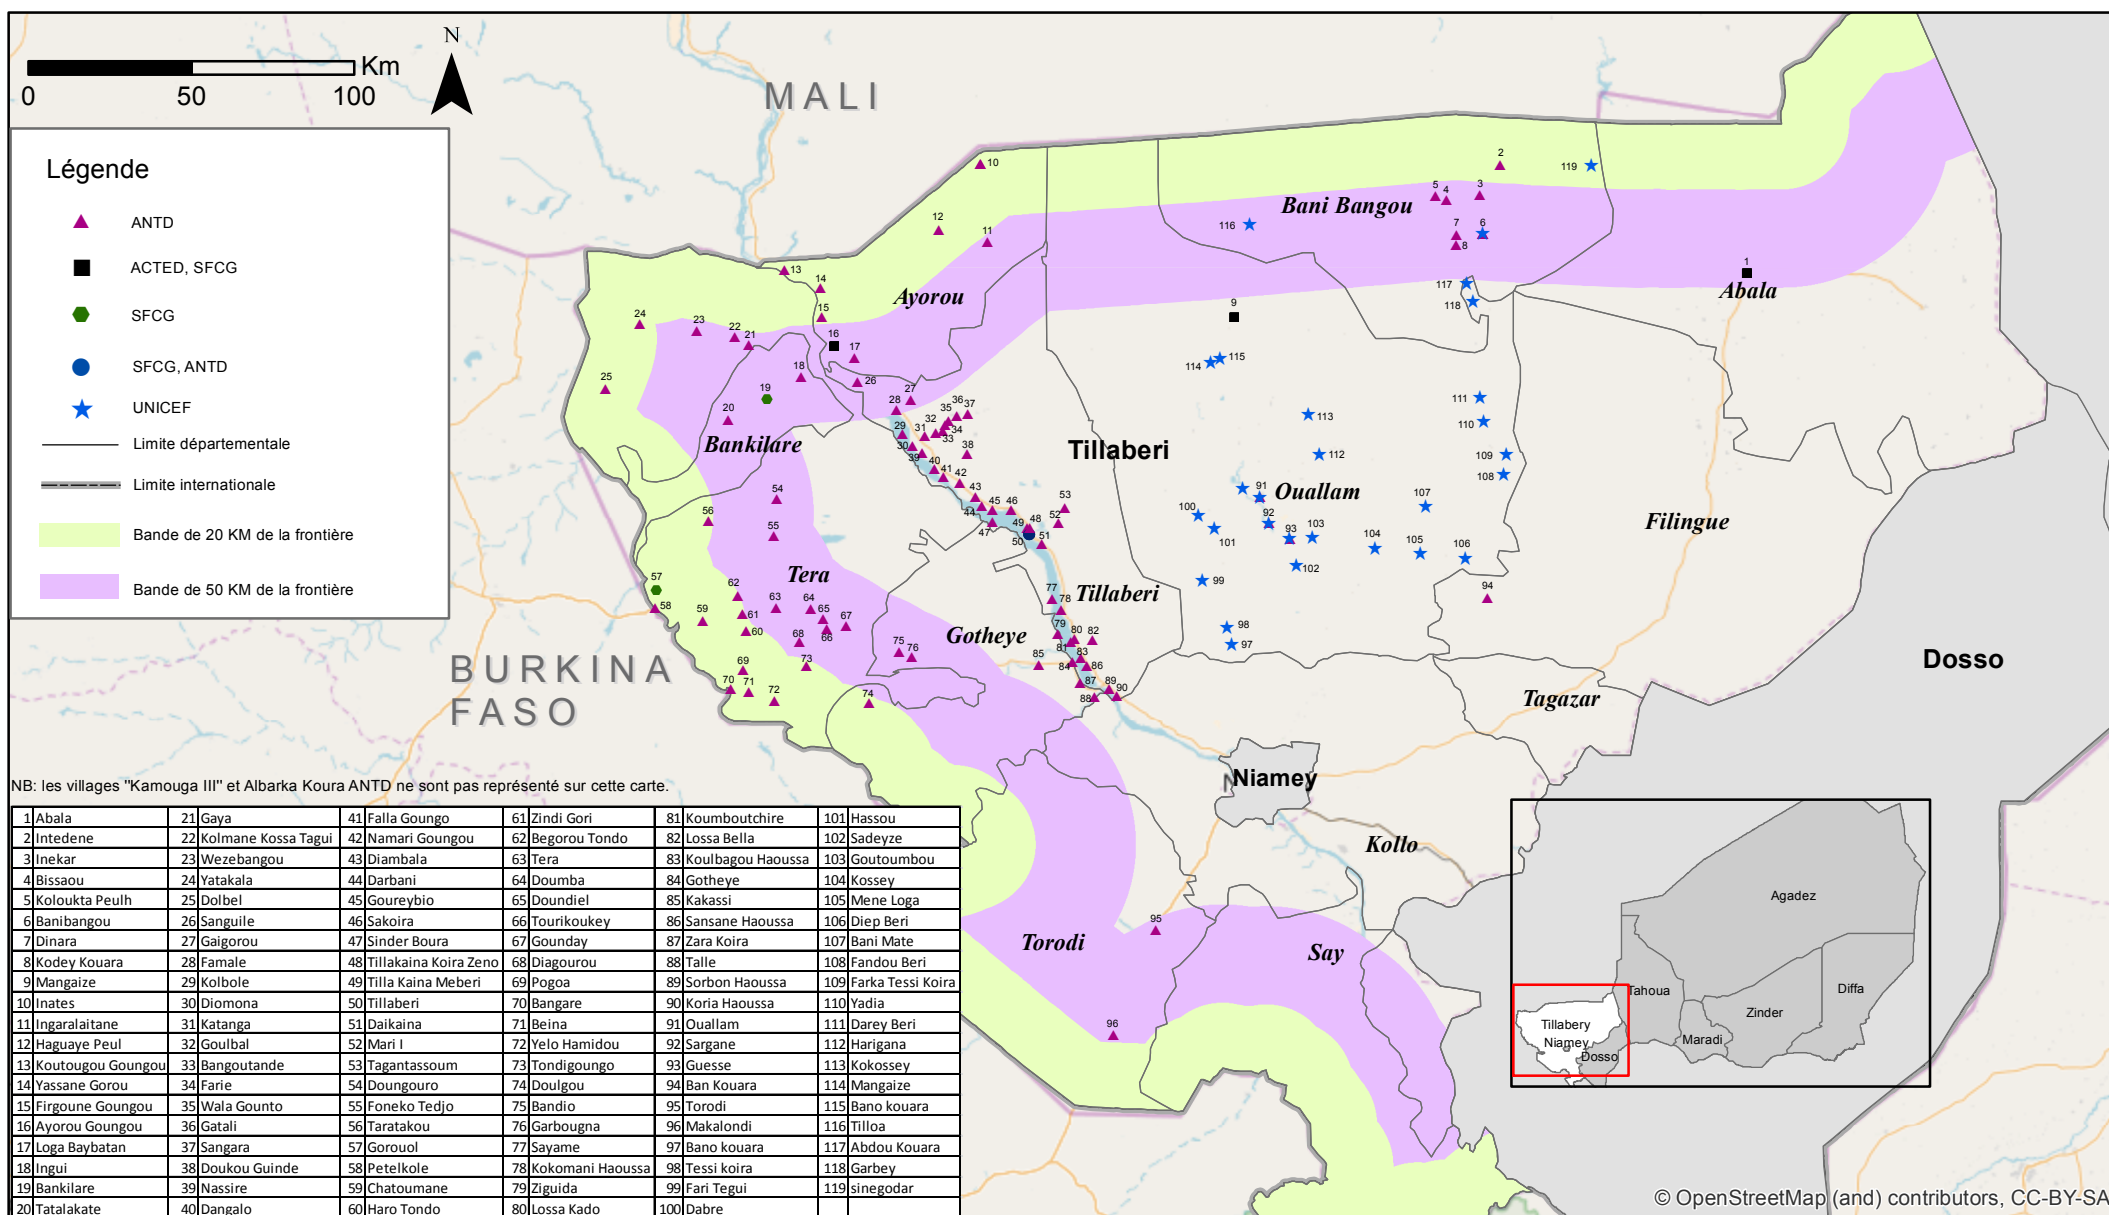

NIGER: Localisation des points focaux protection dans la région de Tillabéri

(Au 13 avril 2018)

© OpenStreetMap (and) contributors, CC-BY-SA

Les noms et les limites utilisés dans cette carte n'impliquent aucune acceptation ou reconnaissance du Cluster Protection.

Date de création: 13/04/2018 Source: Cluster protection Auteur: Cluster Protection Feedback: Valérie Svobodova, svobodov@unhcr.org Nom du fichier: NER_TILLABERI_IC_AVRIL_2018
 Pour plus d'information visitez: <https://www.humanitarianresponse.info/en/operations/niger/protection>