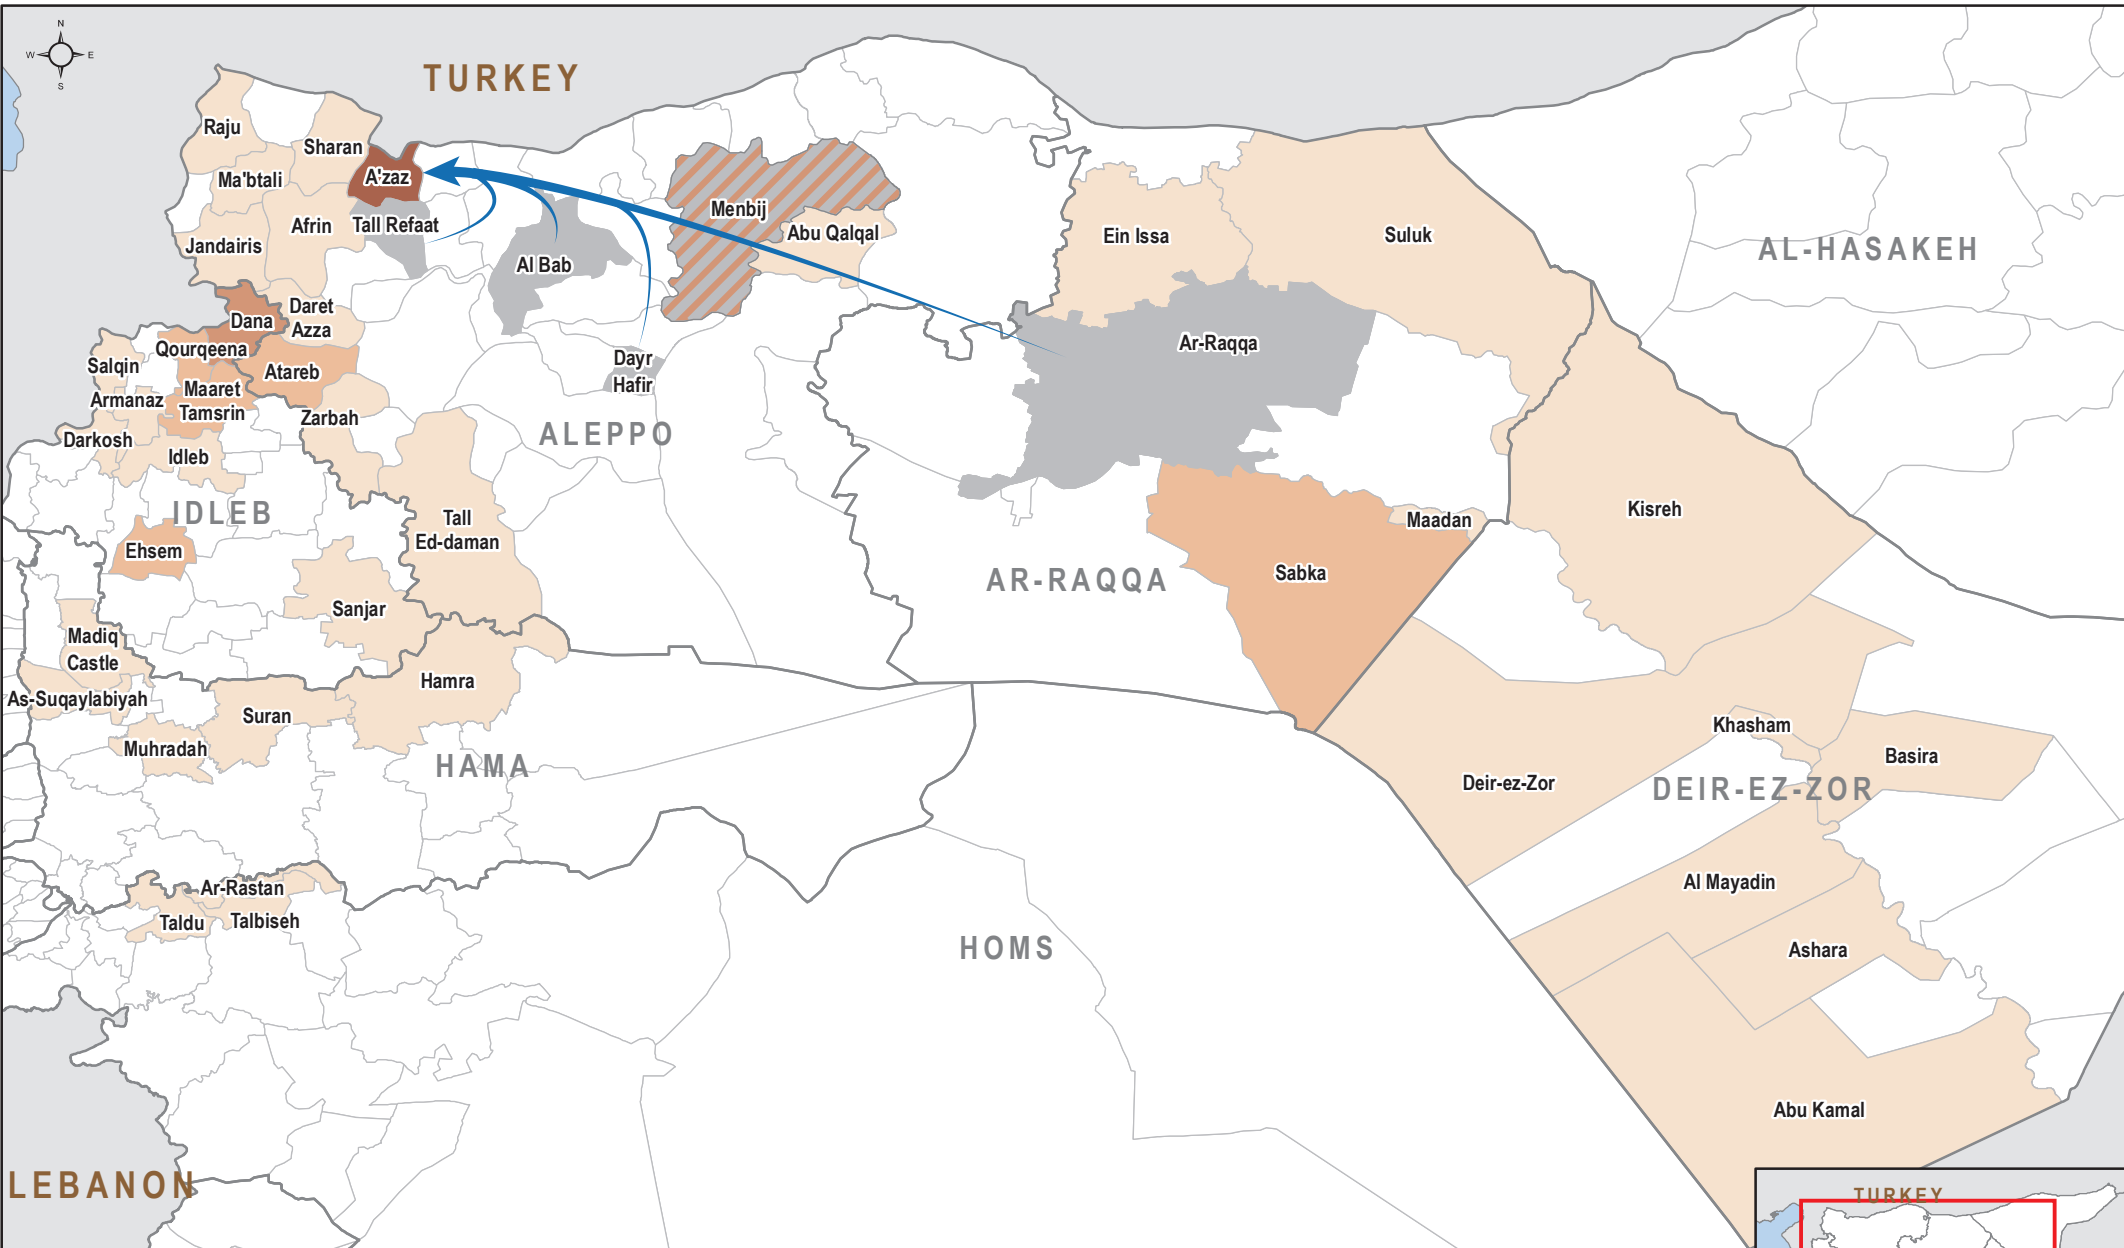

# SYRIA - IDP Situation Monitoring Initiative (ISMI) Weekly Update

Major Reported IDP Movements (06/02/17 - 12/02/17)

<p><b>Proportion of IDP arrivals (06/02/17 - 12/02/17)</b></p> <ul style="list-style-type: none"> <li><span style="display: inline-block; width: 15px; height: 10px; background-color: #f4b084; border: 1px solid black; margin-right: 5px;"></span> 0 - 1.5%</li> <li><span style="display: inline-block; width: 15px; height: 10px; background-color: #e69d00; border: 1px solid black; margin-right: 5px;"></span> 1.6% - 3%</li> <li><span style="display: inline-block; width: 15px; height: 10px; background-color: #c47a3b; border: 1px solid black; margin-right: 5px;"></span> 3% - 6%</li> <li><span style="display: inline-block; width: 15px; height: 10px; background-color: #8b4513; border: 1px solid black; margin-right: 5px;"></span> 6% - 62%</li> </ul>	<p><b>Displacement type (&gt;275 IDPs)</b></p> <ul style="list-style-type: none"> <li><span style="display: inline-block; width: 15px; height: 10px; background-color: #a9a9a9; border: 1px solid black; margin-right: 5px;"></span> Outward displacement</li> <li><span style="display: inline-block; width: 15px; height: 10px; background: repeating-linear-gradient(45deg, transparent, transparent 2px, #ccc 2px, #ccc 4px); border: 1px solid black; margin-right: 5px;"></span> Internal &amp; outward displacement</li> </ul>	<p><b>Administrative boundaries</b></p> <ul style="list-style-type: none"> <li><span style="display: inline-block; width: 15px; height: 10px; border: 1px solid black; margin-right: 5px;"></span> Governorates</li> <li><span style="display: inline-block; width: 15px; height: 10px; border: 1px dashed black; margin-right: 5px;"></span> Subdistricts</li> </ul>	<p><b>Major displacements (&gt;275 IDPs)</b></p>
---	---	---	--