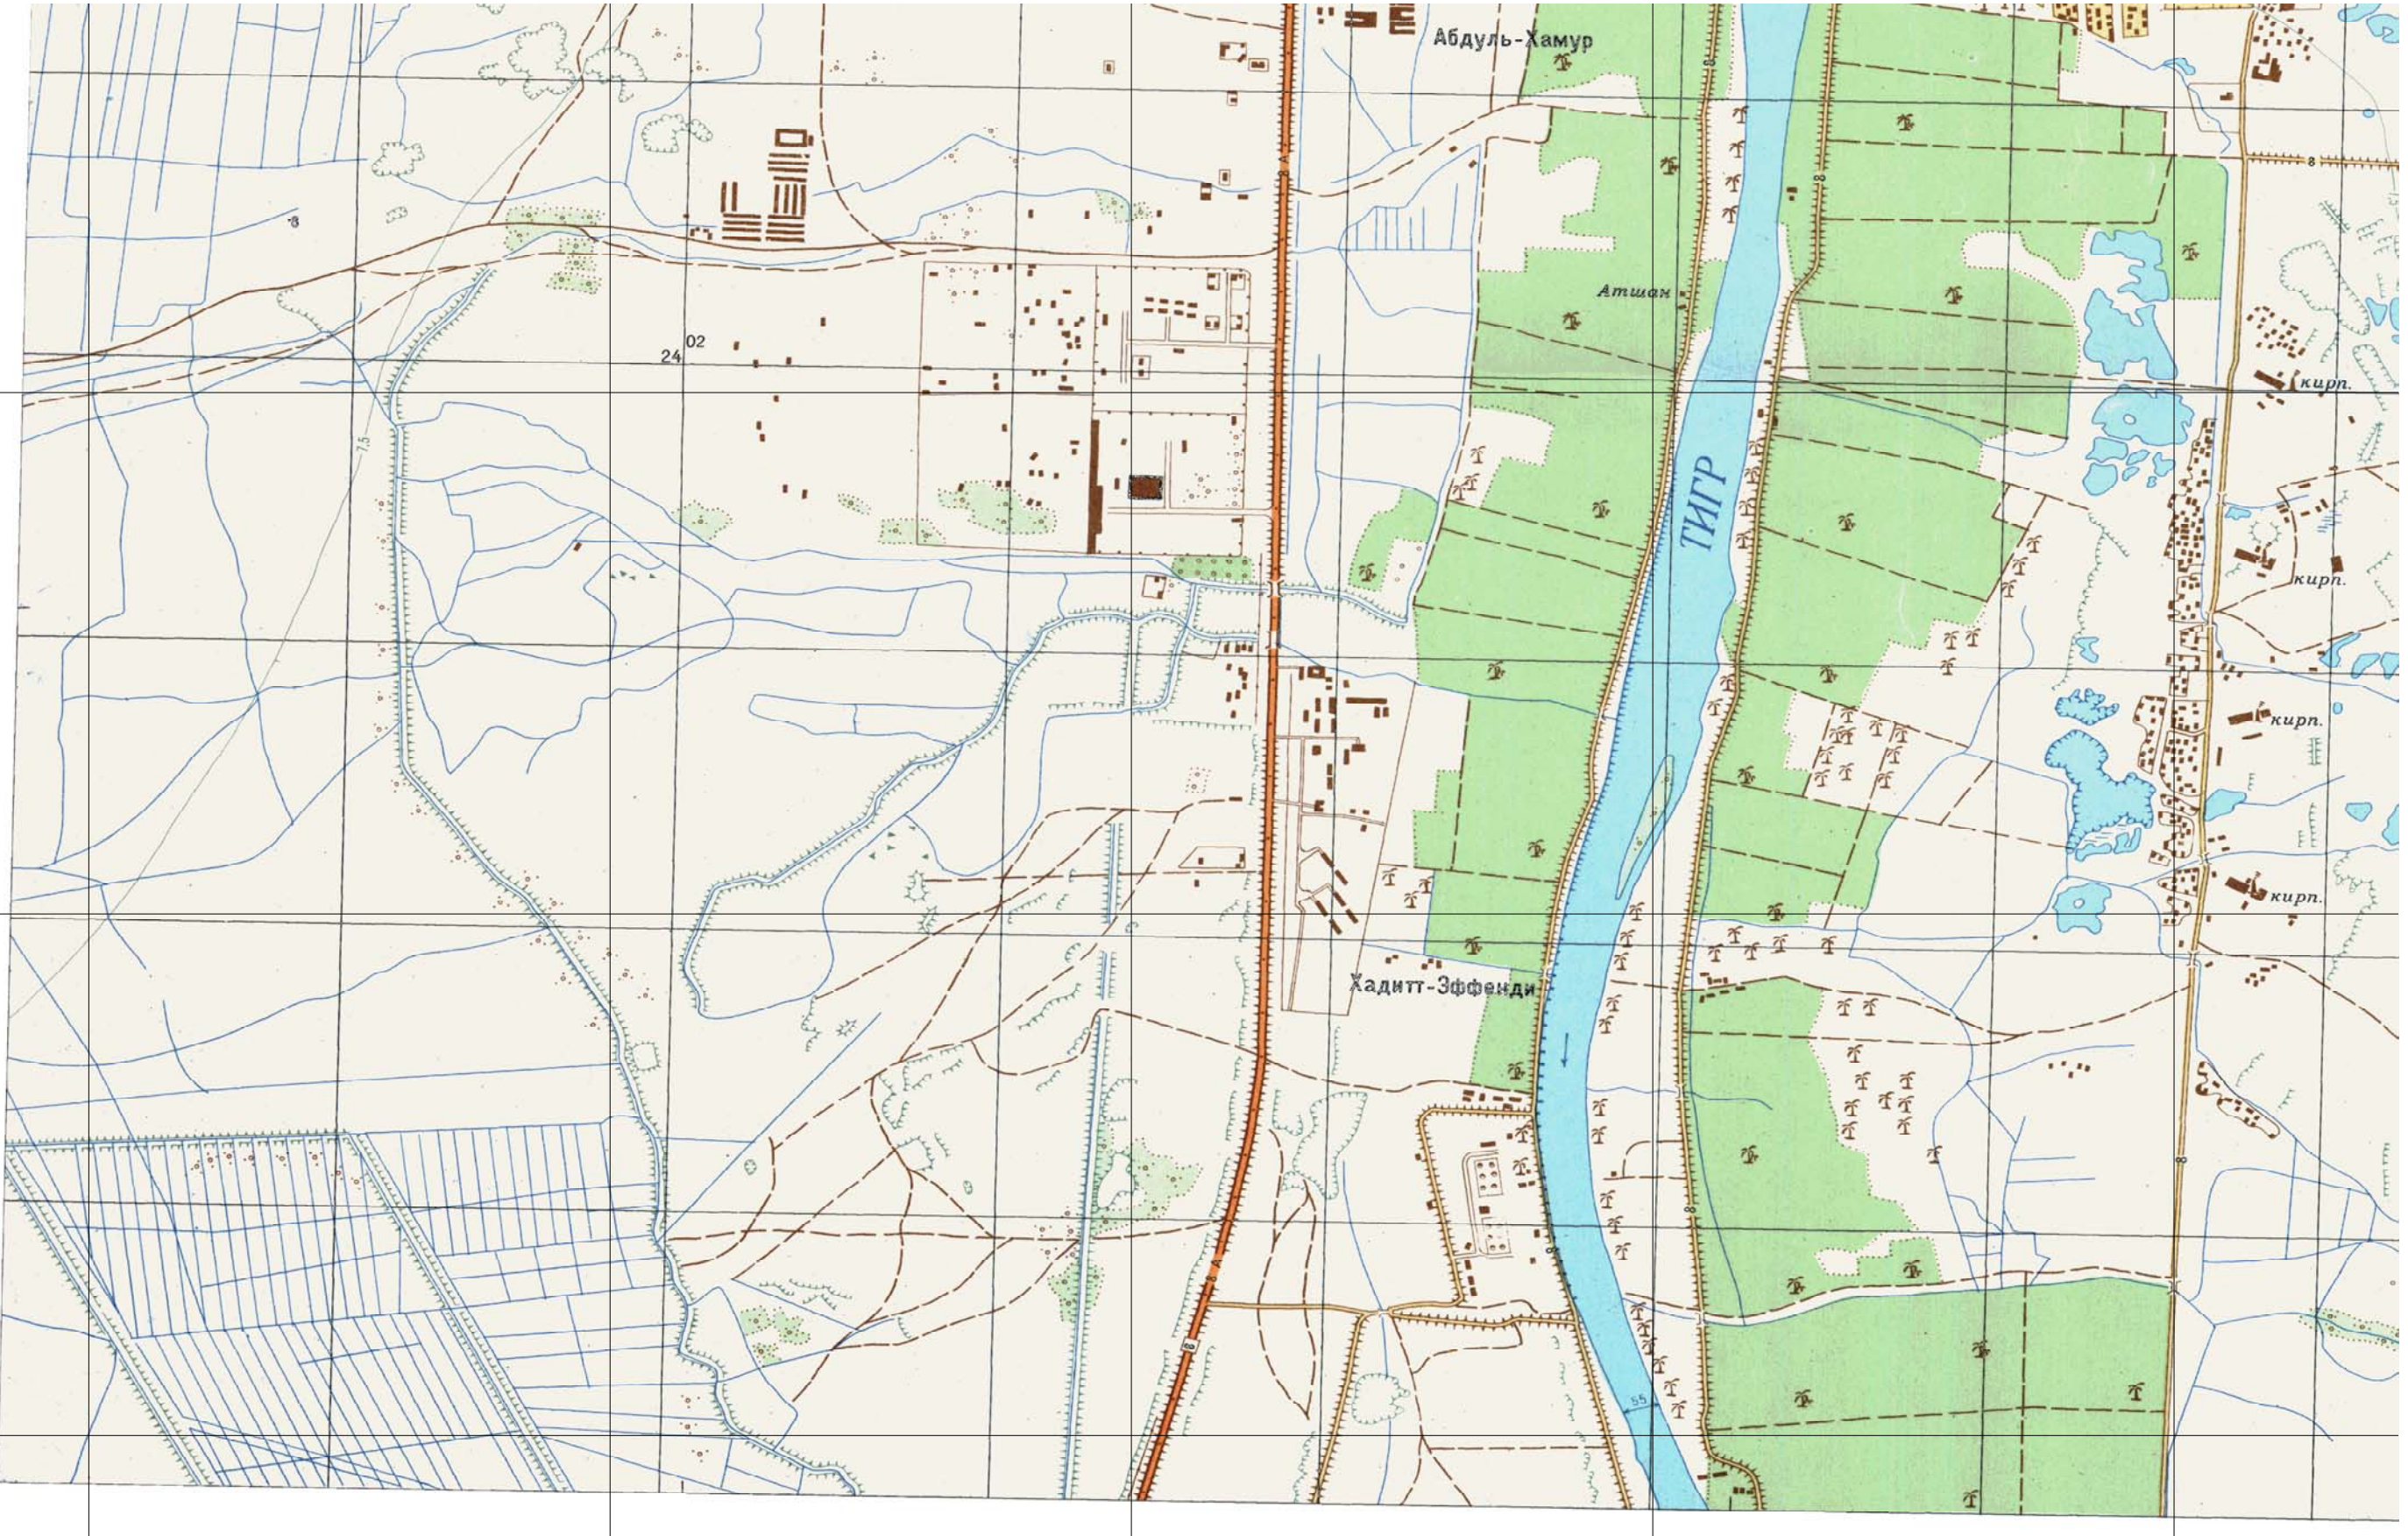

31°50'00"N

31°49'30"N

31°49'00"N

47°07'30"E

47°08'00"E

47°08'30"E

47°09'00"E

47°09'30"E

City of AMARAH