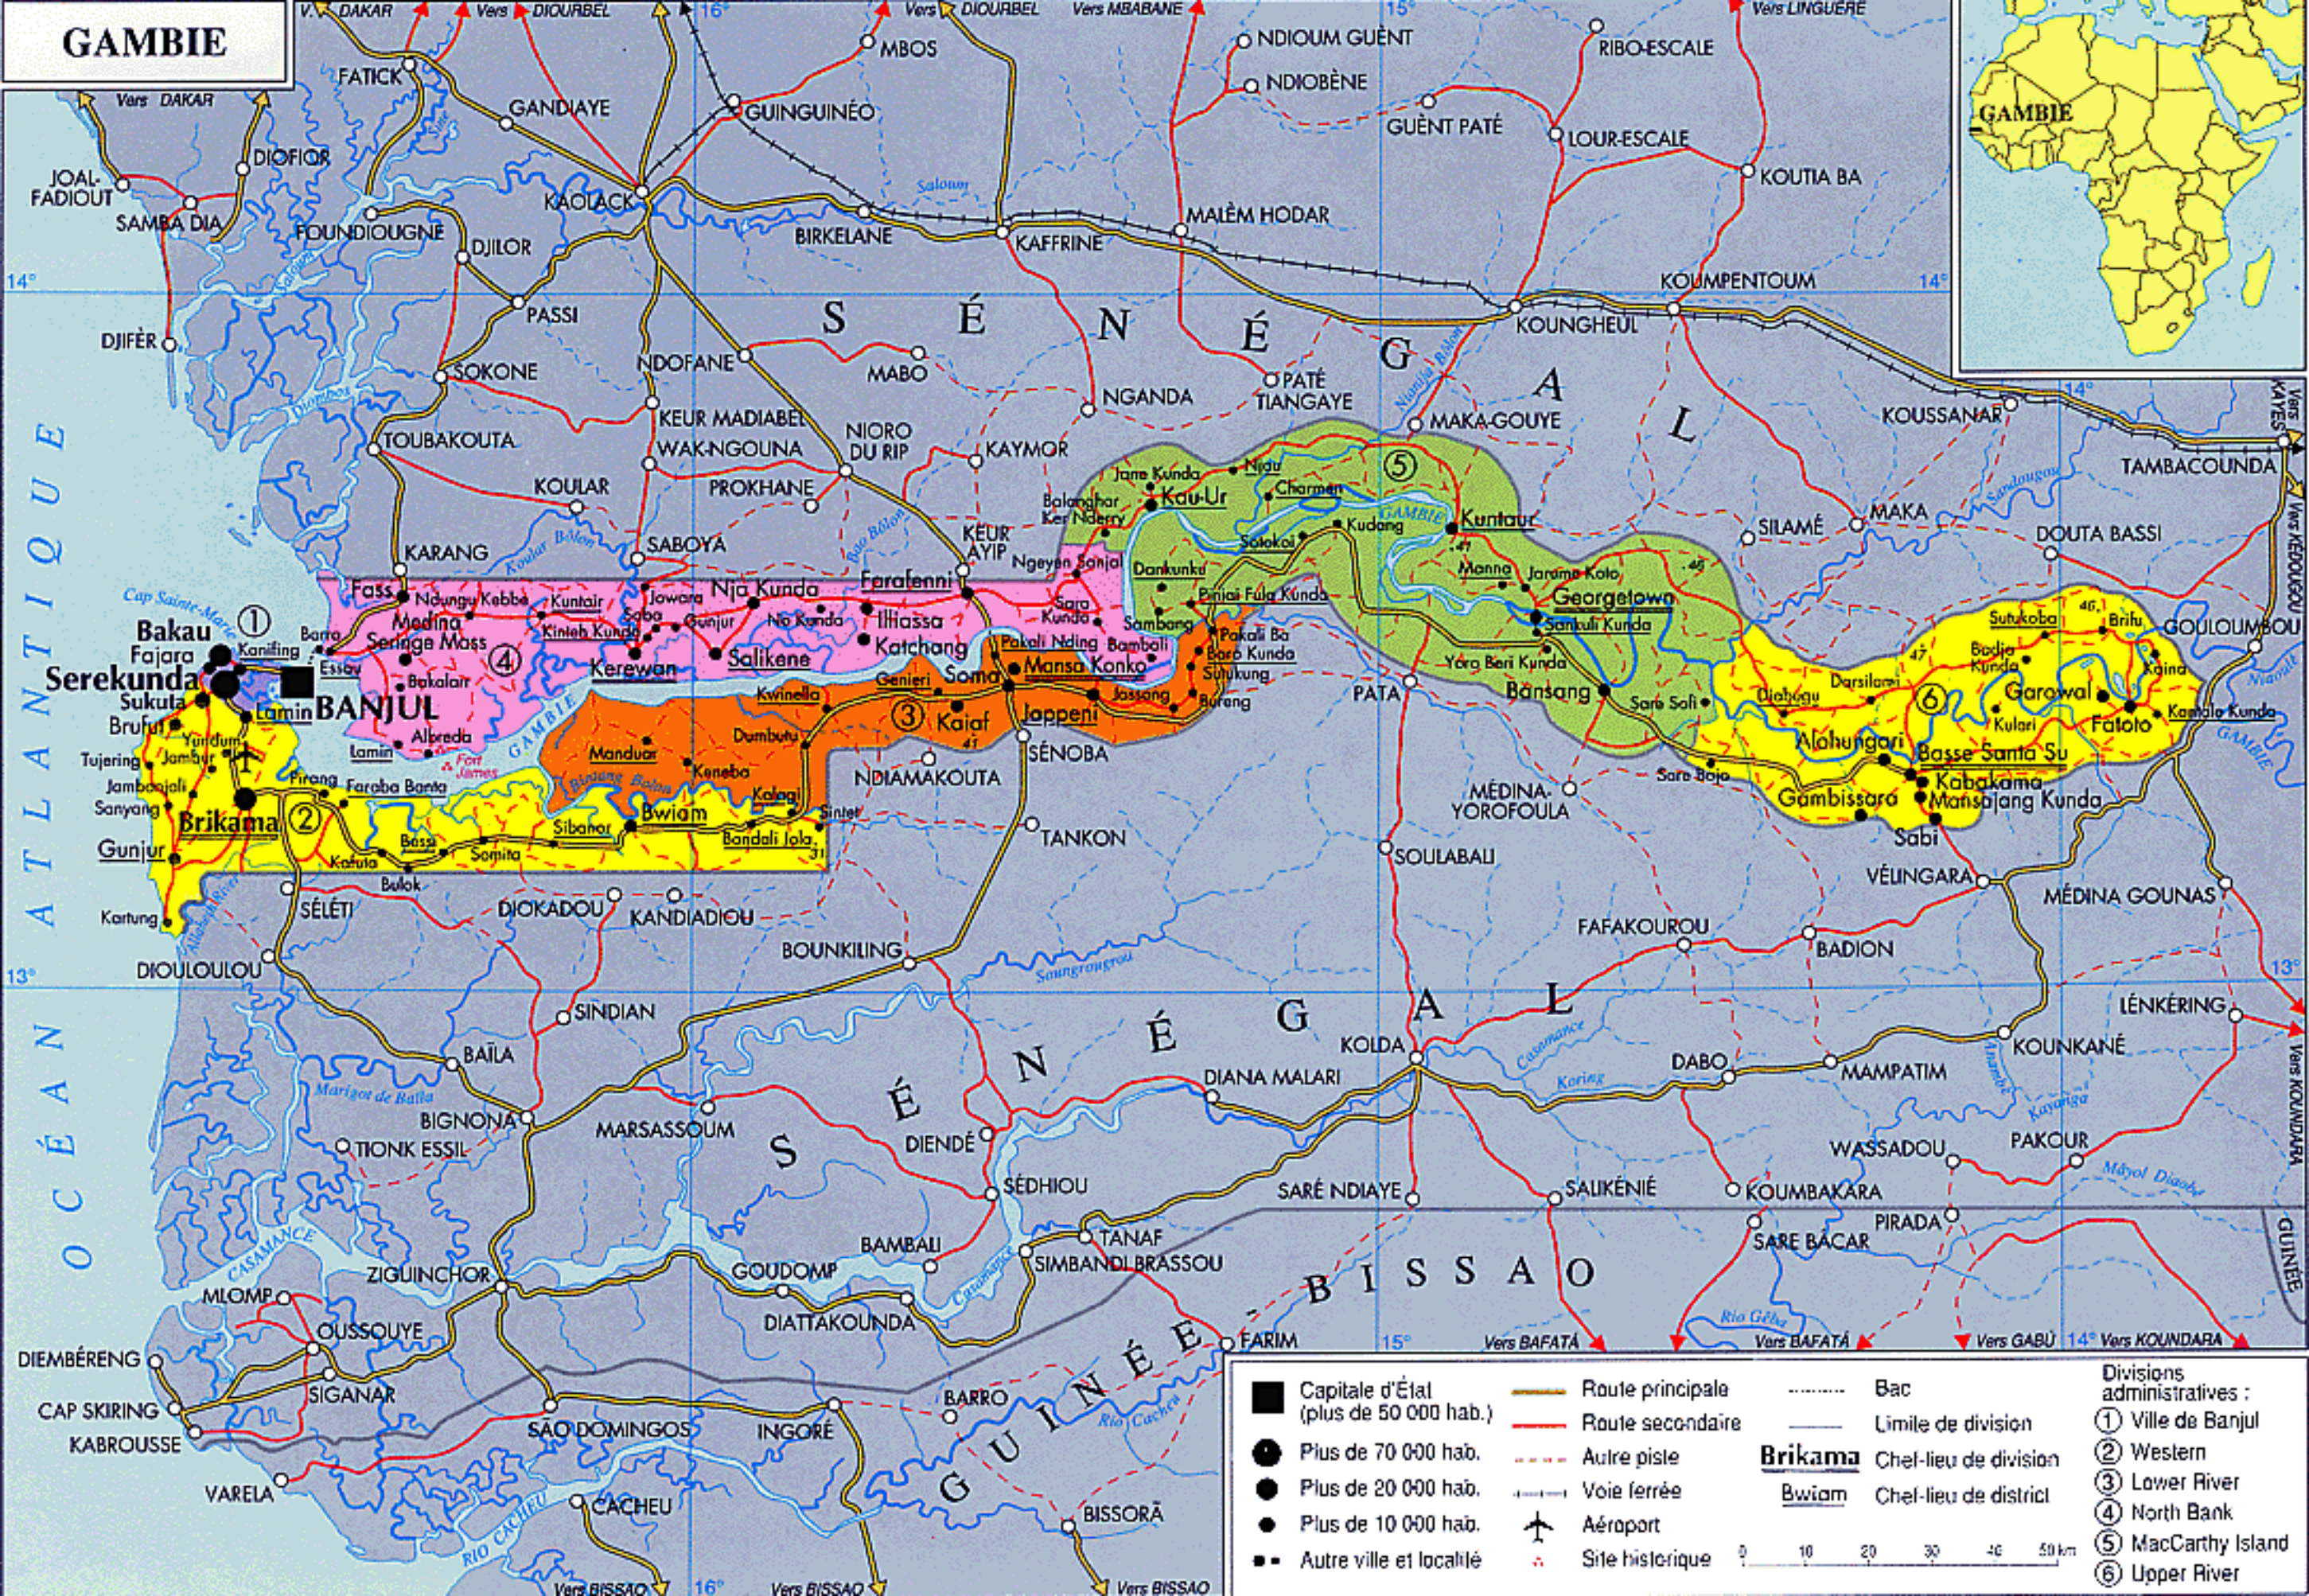

GAMBIE

<ul style="list-style-type: none"> ■ Capitale d'État (plus de 50 000 hab.) ● Plus de 70 000 hab. ● Plus de 20 000 hab. ● Plus de 10 000 hab. ● Autre ville et localité 	<ul style="list-style-type: none"> — Route principale — Route secondaire - - - Autre piste — Voie ferrée ✈ Aéroport ☆ Site historique 	<ul style="list-style-type: none"> Bac — Limite de division Brikama Chef-lieu de division Bwiam Chef-lieu de district 	<p>Divisions administratives :</p> <ul style="list-style-type: none"> ① Ville de Banjul ② Western ③ Lower River ④ North Bank ⑤ MacCarthy Island ⑥ Upper River
---	---	---	---

0 10 20 30 40 50 km