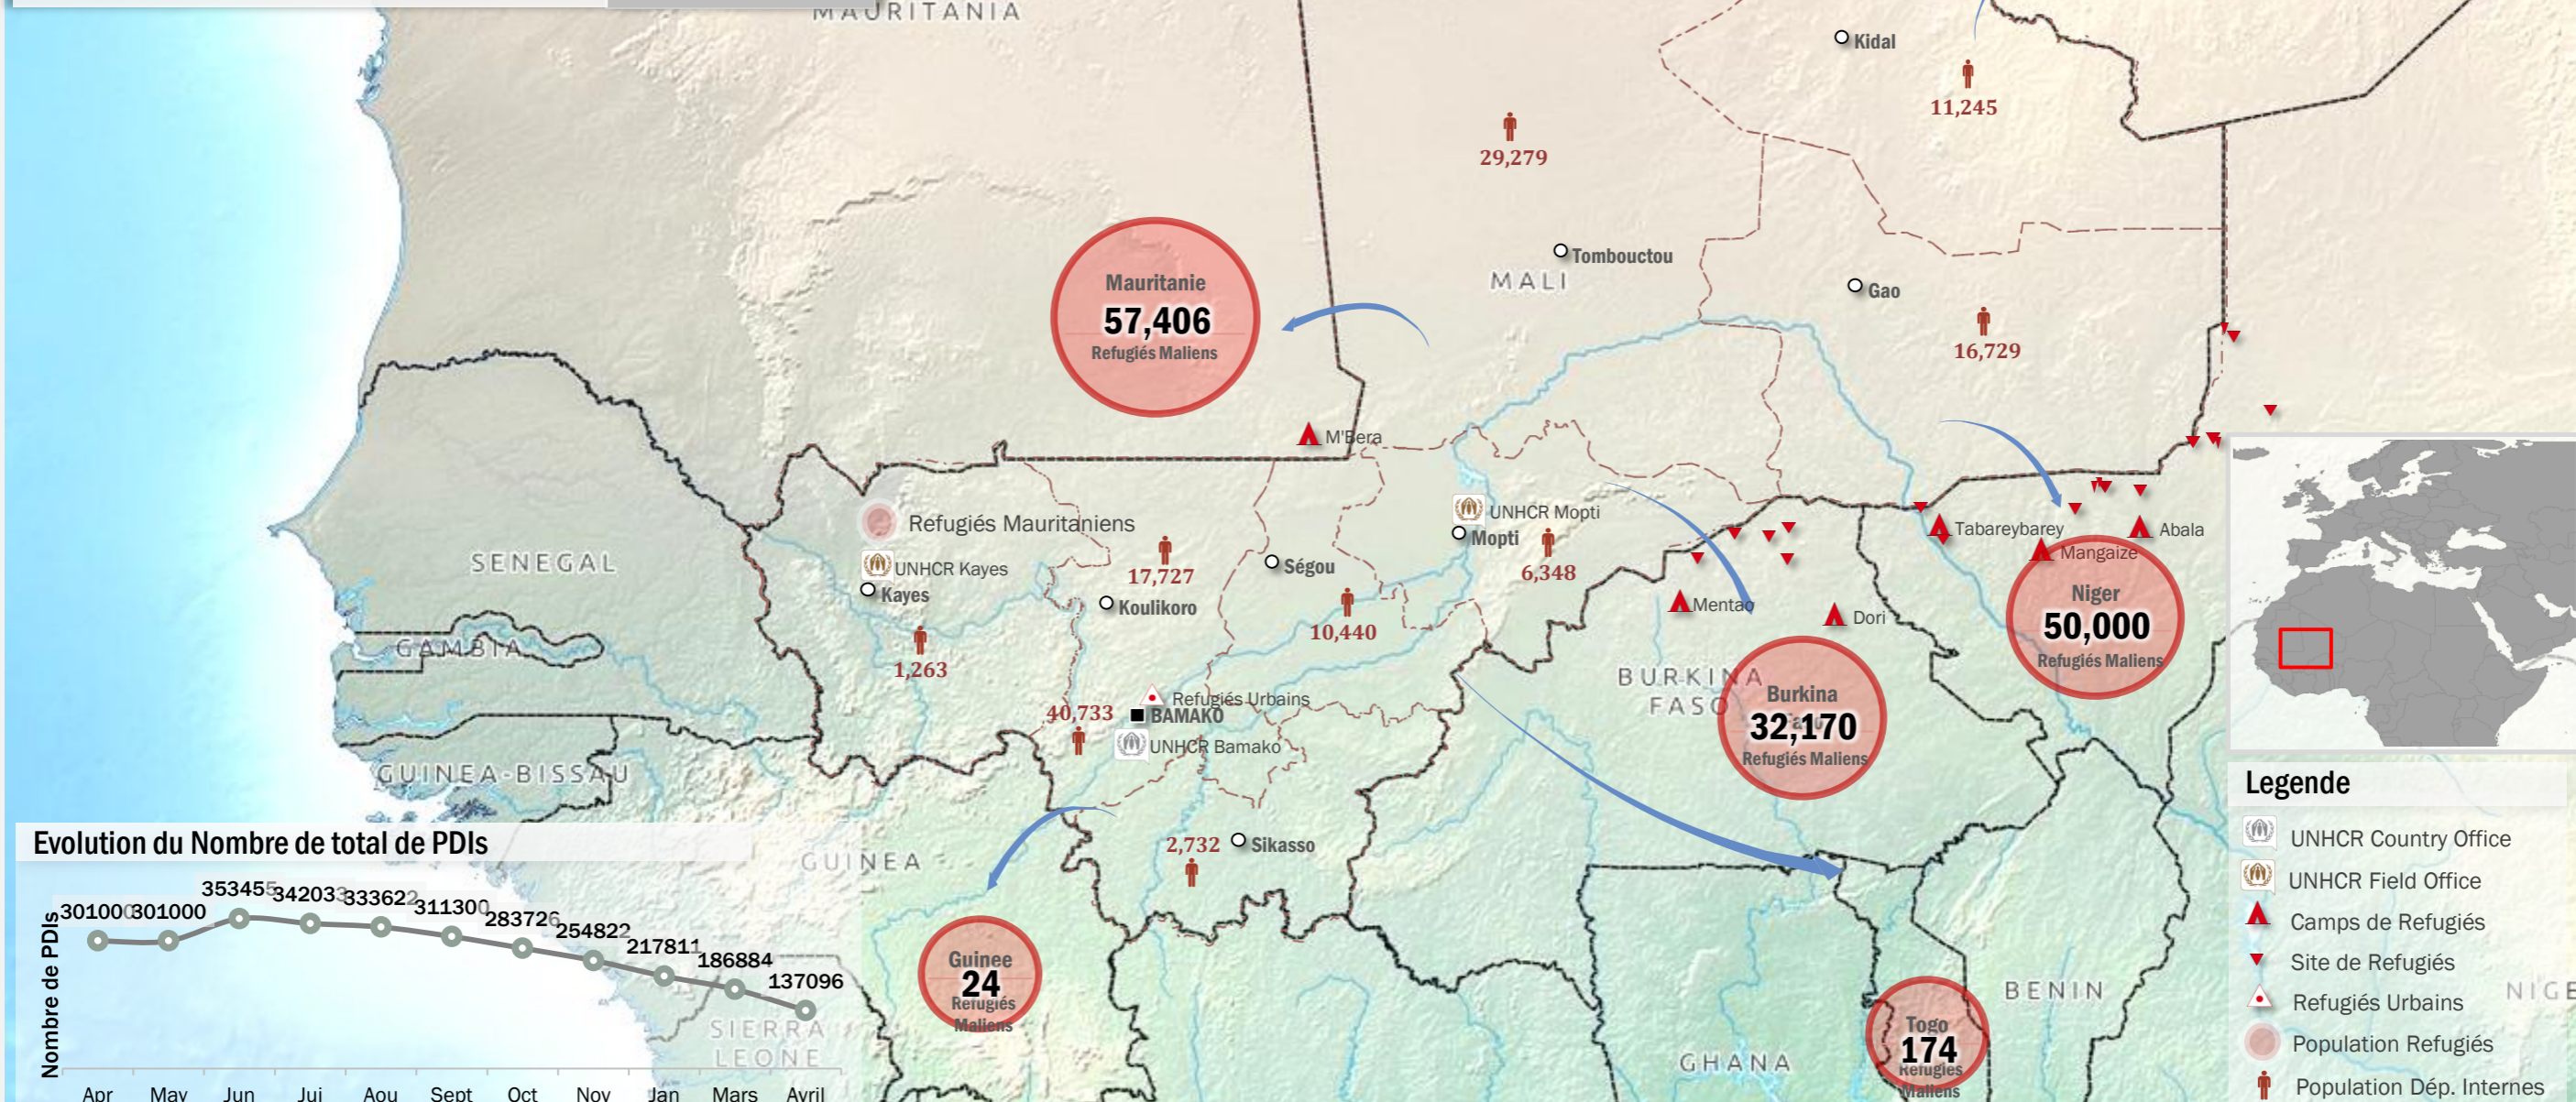

Situation au Mali

08 mai 2014

Refugiés et Personnes déplacées Internes au Mali

UNHCR Mali - Bamako

Nombre Total de Réfugiés au Mali	14525
Mauritanie	12898
Cote d'Ivoire	1110
Centrafrique	208
Autres (RDC, Liberia, Rwanda, Rep.Congo, Burundi, Togo, Guinée, Tunisie)	309
Nombre de Ménages	2905
Taille Moyenne de Ménages	5

Nombre Total de Déplacés internes	137096
Nombre de Ménages	26271
Taille Moyenne des Ménages	5,2
Nombre de Réfugiés Maliens	141274

Evolution du Nombre de total de PDI's

Legende

- UNHCR Country Office
- UNHCR Field Office
- Camps de Réfugiés
- Site de Réfugiés
- Refugiés Urbains
- Population Réfugiés
- Population Dép. Internes