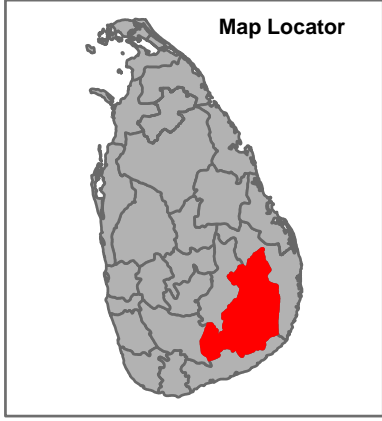

MONEREGALA DISTRICT Administrative map

Name & P-code of DS Divisions	
Badalkumbura	8218
Bibila	8203
Buttala	8224
Katharagama	8227
Madulla	8206
Medagama	8209
Moneragala	8215
Sewanagala	8233
Siyambalanduwa	8212
Thanamalwila	8230
Wellawaya	8221