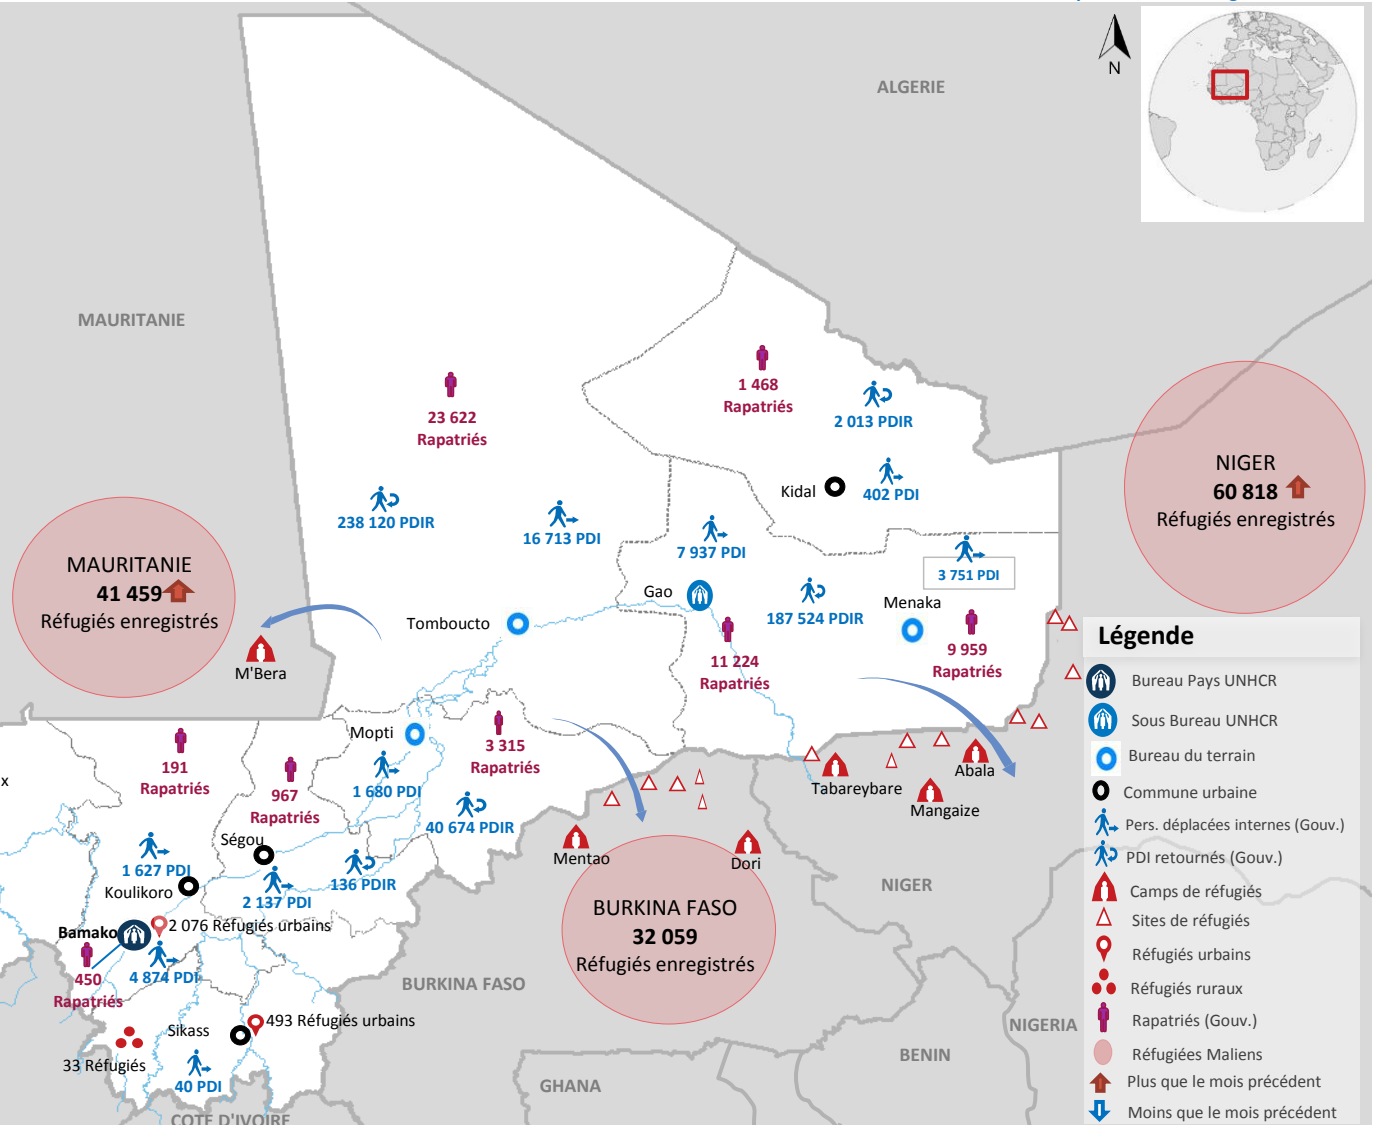

# Mali: Réfugiés, rapatriés et personnes déplacées internes

31 juillet 2016

<http://data.unhcr.org/malisituation>

Réfugiés maliens	134 336
Rapatriés maliens	51 196
Dont vérifiés par UNHCR *	24 243
Réfugiés au Mali	17 881
Demandeurs d'asile au Mali	284
Personnes déplacés internes	39 182
PDI retournés **	468 467