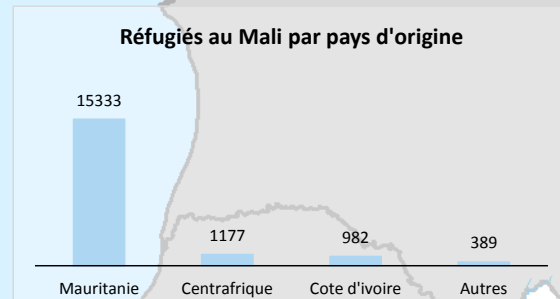

# Mali: Réfugiés, rapatriés et personnes déplacées internes

31 juillet 2016

<http://data.unhcr.org/malisituation>

Réfugiés maliens	134 336
Rapatriés maliens	51 196
Dont vérifiés par UNHCR *	24 243
Réfugiés au Mali	17 881
Demandeurs d'asile au Mali	284
Personnes déplacés internes	39 182
PDI retournés **	468 467