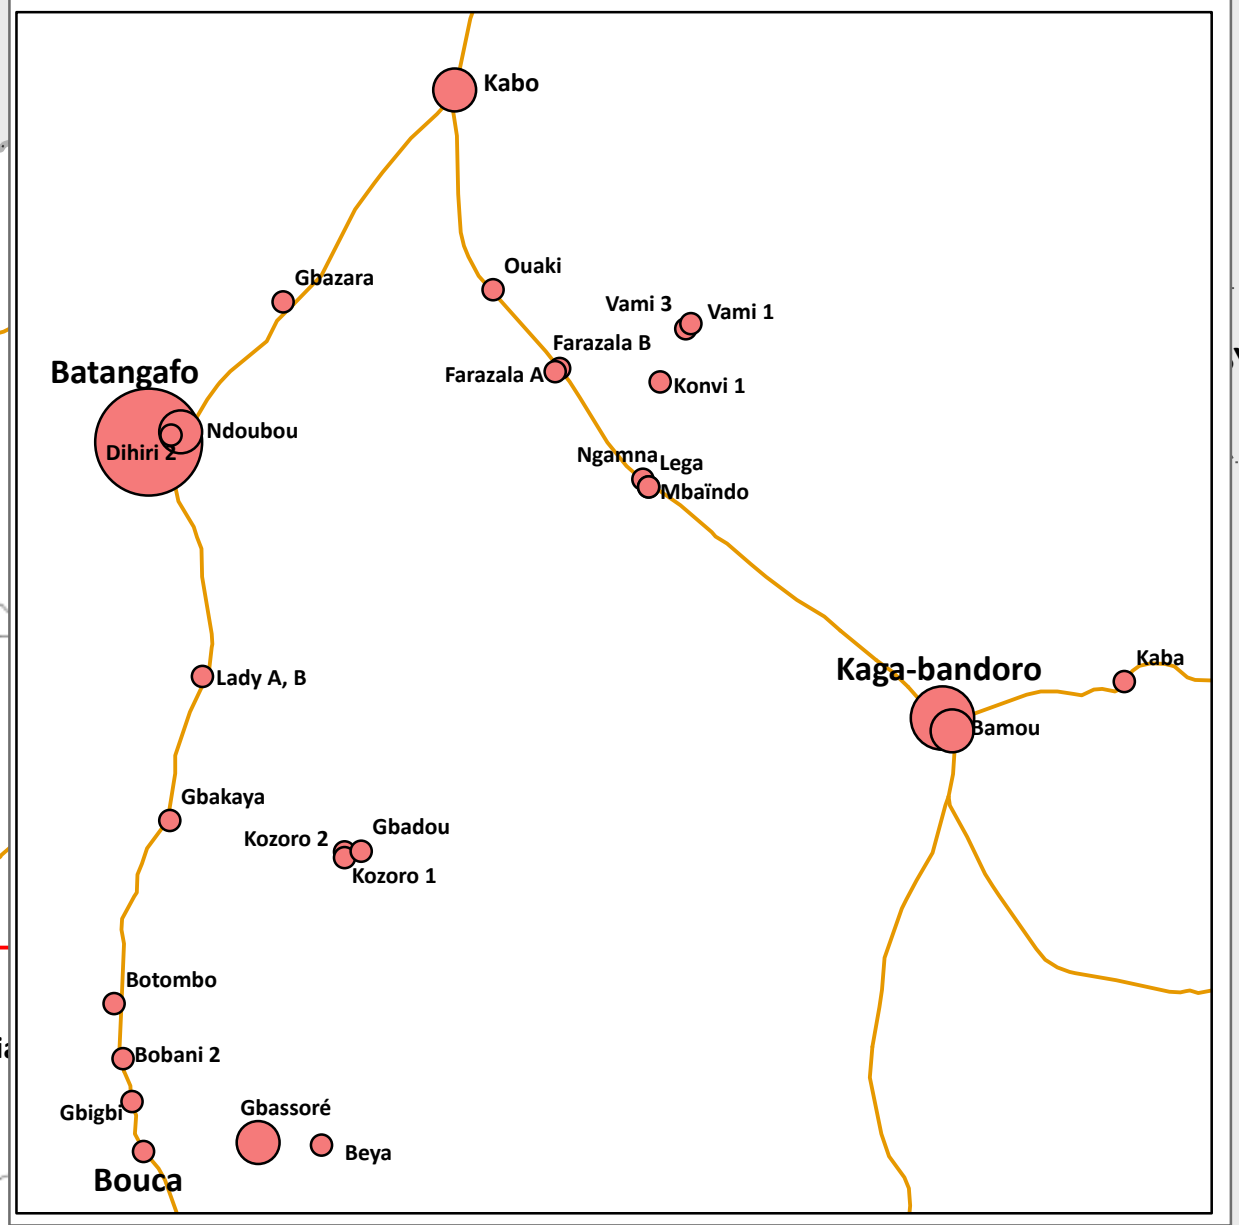

**CMP: Sites IDPs Hors Bangui**

Chiffre du 08/09/2015

- 10 - 1119
- 1120 - 3134
- 3135 - 10008
- 10009 - 29671
- 29672 - 57170

- Chefs lieux préfecture
- Chefs lieux sous préfecture
- ★ Capitale
- Routes nationales
- Préfectures de la RCA

Date de production: 08/09/15  
 Map design: Severin Mokilo Mossoa; mokilomo@unhcr.org  
 Datum: WGS 84  
 Source: CMP