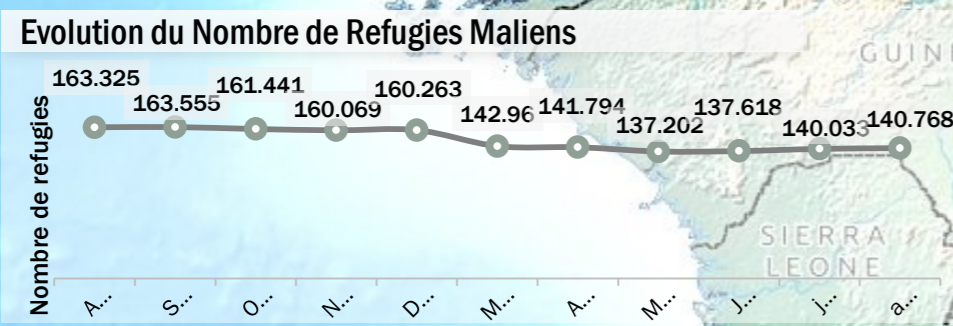

# Situation au Mali

31 août 2014

Réfugiés, rapatriés et personnes déplacées internes au Mali

UNHCR Mali - Bamako

Nombre total de réfugiés au Mali	<b>14.541</b>
Mauritanie	12.898
Cote d'Ivoire	1.087
Centrafrique	249
Autres (RDC, Liberia, Rwanda, Rep.Congo, Burundi, Togo, Guinée, Tunisie)	307
Nombre de ménages	2.908
Taille moyenne de ménages	5

Nombre de réfugiés maliens	<b>140.768</b>
Nombre de rapatriés (Gouvernement du Mali)	<b>32.425</b>
Nombre de rapatriés vérifiés par UNHCR	<b>12.546</b>
Nombre total de déplacés internes (CMP)	<b>126.249</b>