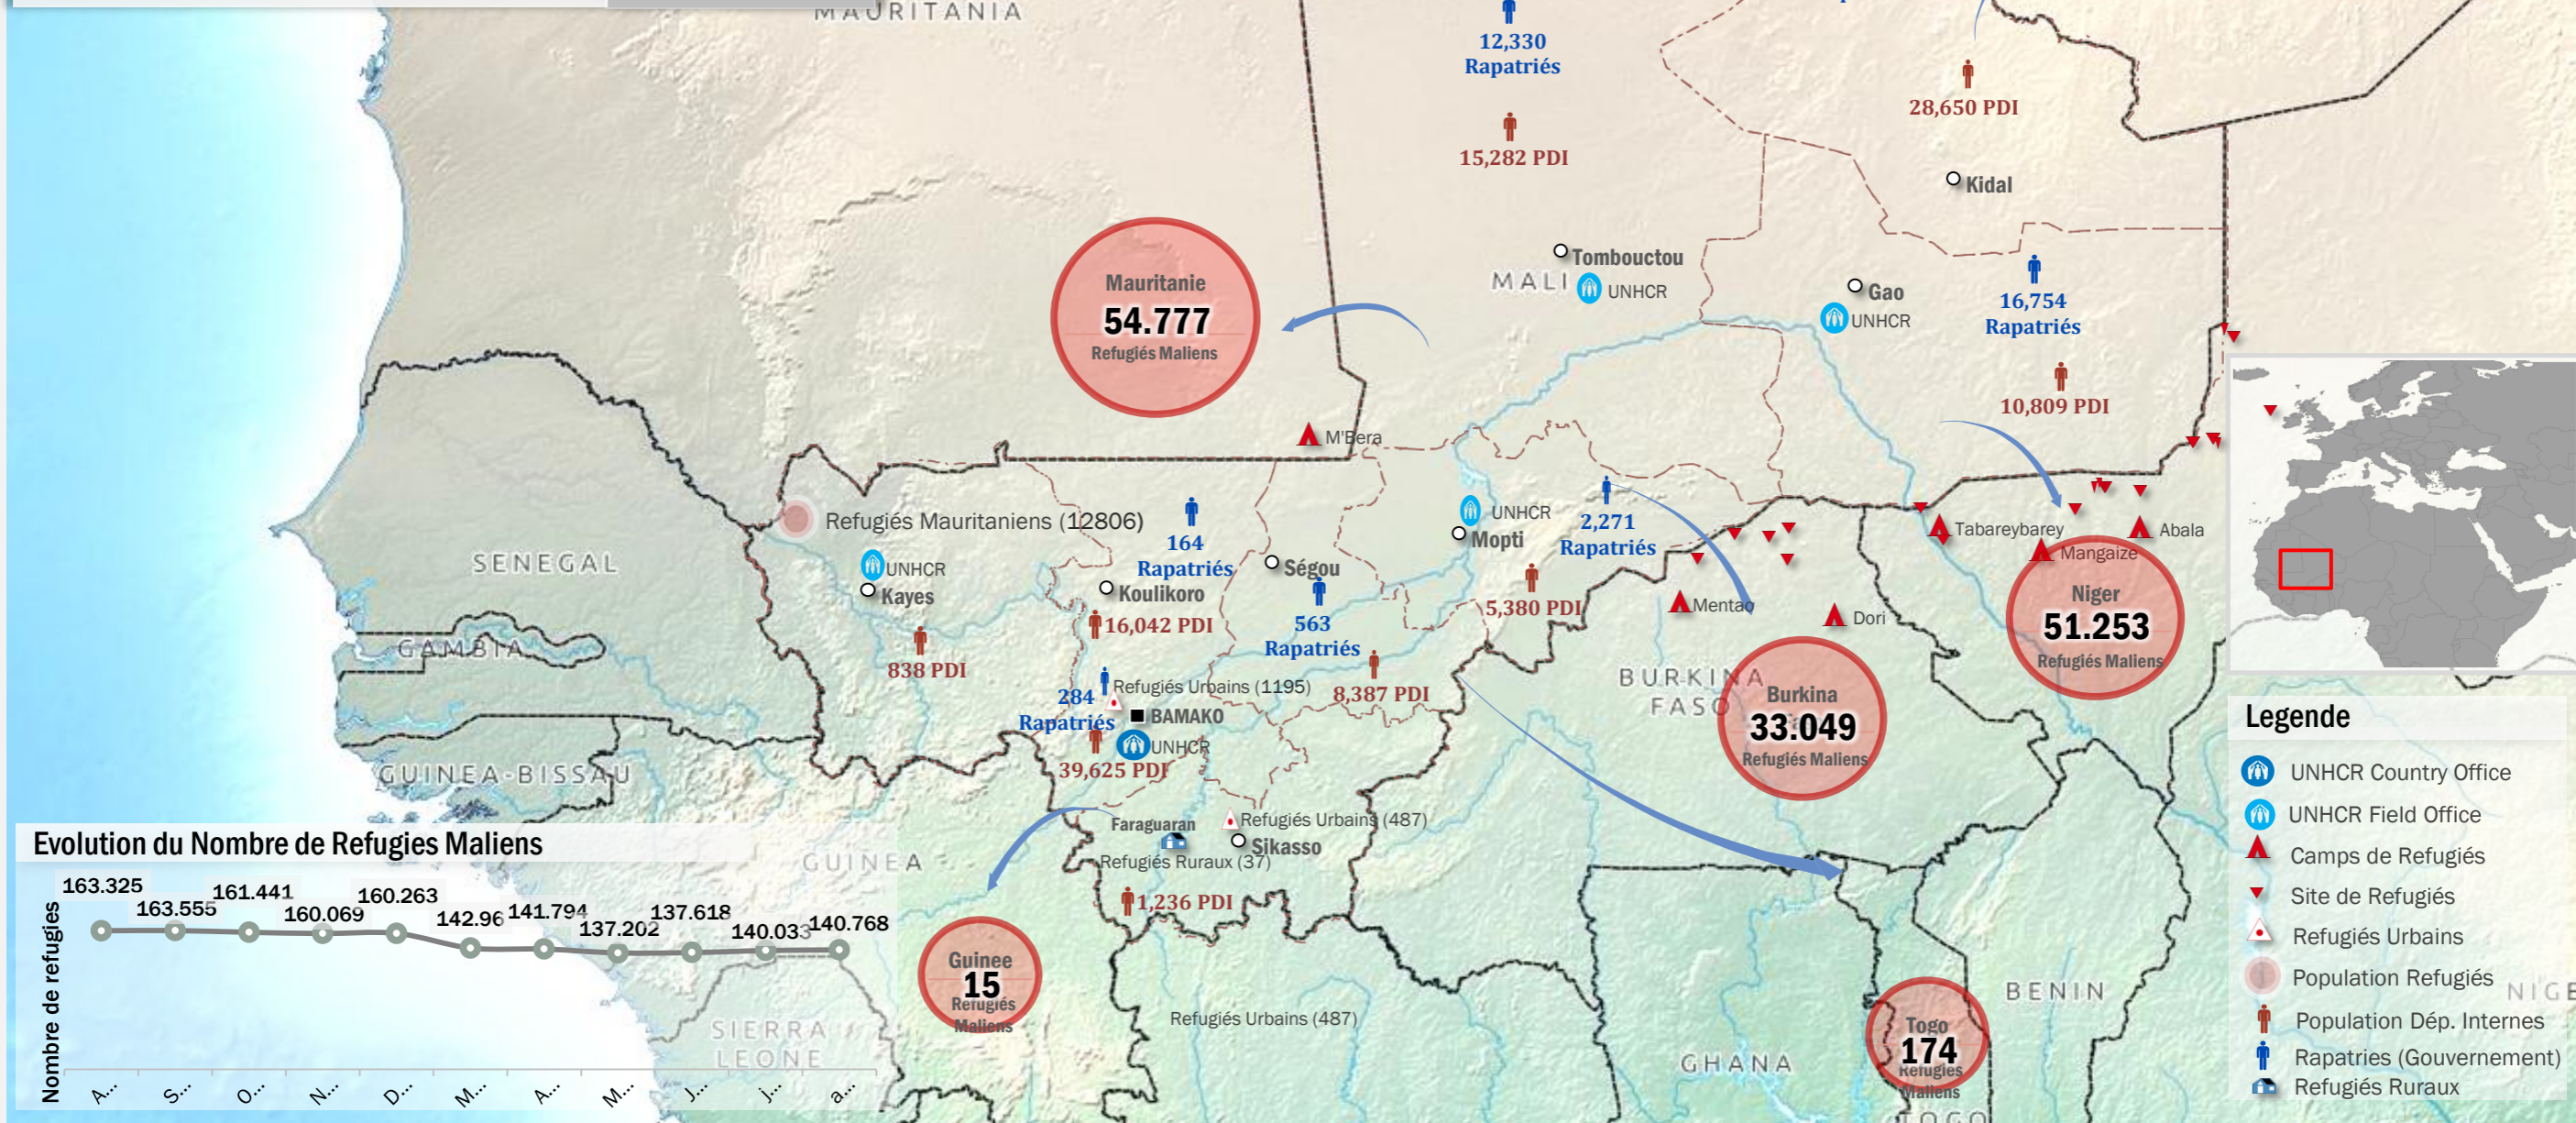

# Situation au Mali

31 août 2014

Réfugiés, rapatriés et personnes déplacées internes au Mali

UNHCR Mali - Bamako

Nombre total de réfugiés au Mali	<b>14.541</b>
Mauritanie	12.898
Cote d'Ivoire	1.087
Centrafrique	249
Autres (RDC, Liberia, Rwanda, Rep.Congo, Burundi, Togo, Guinée, Tunisie)	307
Nombre de ménages	2.908
Taille moyenne de ménages	5

Nombre de réfugiés maliens	<b>140.768</b>
Nombre de rapatriés (Gouvernement du Mali)	<b>32.425</b>
Nombre de rapatriés vérifiés par UNHCR	<b>12.546</b>
Nombre total de déplacés internes (CMP)	<b>126.249</b>