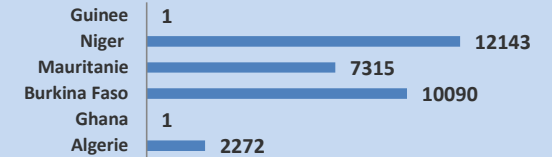

Provenance des rapatriés enregistrés au Mali *