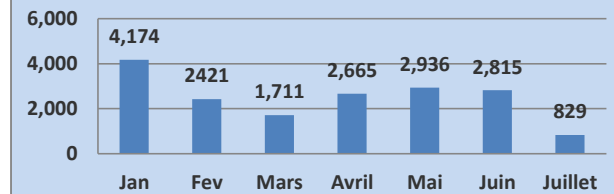

Rapatriés spontanés enregistrés par cercle

31 juillet 2014

Nombre de rapatriés spontanés maliens enregistrés depuis aout 2013 au Mali

UNHCR Mali - Bamako

Evolution du rapatriement des refugies maliens (2014) *

Provenance des rapatriés enregistrés au Mali *

Statistiques mensuelles du rapatriement des refugies maliens (2014) *

QUI ENREGISTRE: Commission Nationale Chargée des Réfugiés

BENEFICIAIRES: Rapatriés spontanés maliens .