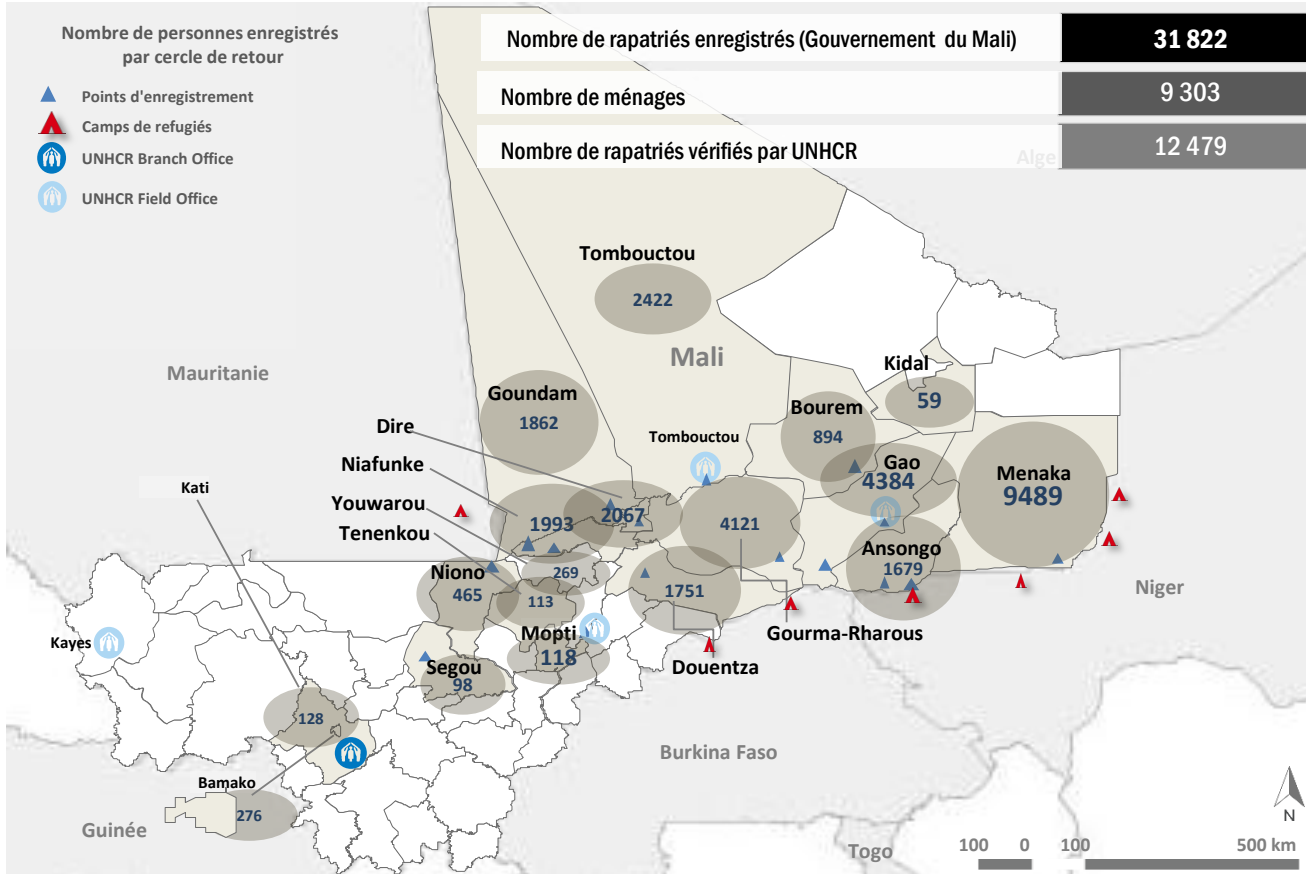

Rapatriés spontanés enregistrés par cercle

31 juillet 2014

Nombre de rapatriés spontanés maliens enregistrés depuis aout 2013 au Mali

UNHCR Mali - Bamako

Evolution du rapatriement des refugies maliens (2014) *

Provenance des rapatriés enregistrés au Mali *

Statistiques mensuelles du rapatriement des refugies maliens (2014) *

QUI ENREGISTRE: Commission Nationale Chargée des Réfugiés

BENEFICIAIRES: Rapatriés spontanés maliens .

OU: 16 points d'enregistrement dans les 4 régions de Gao, Mopti, Tombouctou et Kidal

POURQUOI: L'enregistrement permet de connaître le nombre, la localisation, le profil, la vulnérabilité, les risques, les besoins de protection des rapatriés spontanés pour mieux planifier les activités d'assistance et de protection et les lieux d'intervention.